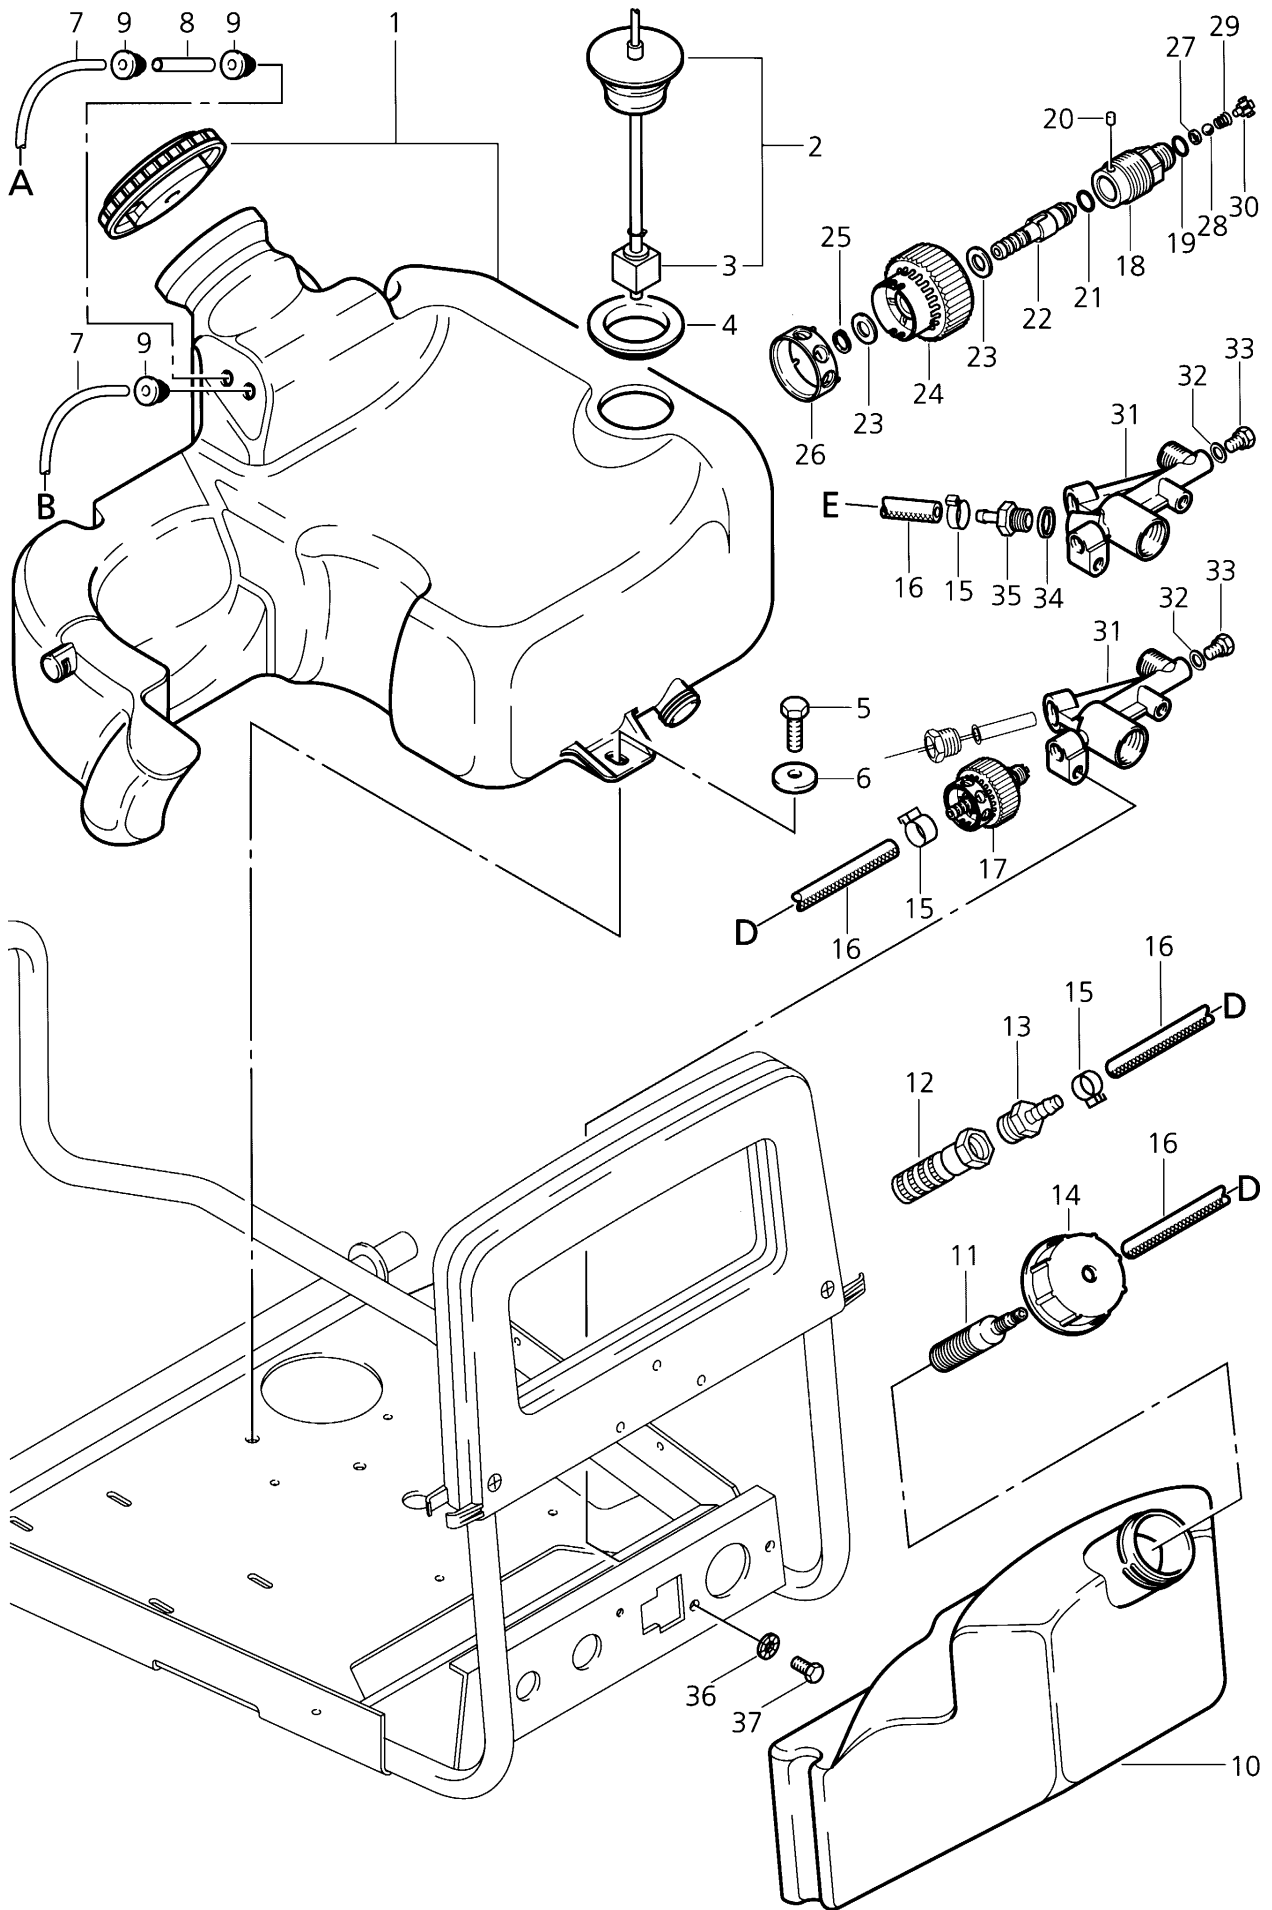

Wap SC 702, 720, 730

POS	NO.	BEZEICHNUNG	DESIGNATION	DESIGNATION	
1	45685	Brennstofftank SC 702			
	49251	Brennstofftank SC 720, SC 730			
2	47958	Schwimmerschalter SC 720, SC 730			
3	48007	Schwimmer SC 720, SC 730			
4	47749	Dichtung D63x13xD43 SC 720, SC 730			
5	6557	Sechskantschraube M8x16 DIN 933	Hexagon cap screw	Vis 6 pans	
6	2793	Scheibe A8,4 DIN 9021	Washer	Rondelle	
◇	7	17710	Rohr 6x1	Tube	
	8	1317	Rohr 10x1		
	9	15789	Gummitülle	Rubber bushing	Joint caoutchouc
	10	47955	Behälter		
	11	31753	Fußventil SC 702		
	12	3205	Fußventil SC 720, SC 730	Strainer valve	Crépine
	13	5283	Schlauchtülle SC 720, SC 730	Hose liner	Embout
	14	17668	Dec kel		
	15	11654	Schlauchklemme D-11,5	Hose clamp	Collier
◇	16	4973	Schlauch DN 6x3	Hose	Tuyau
	17	57334	Dosierventil SC 720, SC 730 - Pos. 18-26		
		57327	Dosierventil SC 702 - Pos. 18-30	Metering valve	Soupape de dosage
	18	56525	Hohlschraube	Banjo bolt	Vis creuse
	19	13739	O-Ring 10,0x2,0	O-Ring	Joint torique
	20	56527	Stift		
	21	6716	O-Ring 7,1x2,0	O-Ring	Joint torique
	22	56526	Dosiernadel		
	23	56529	Scheibe	Disc	Rondelle
	24	56562	Drehgriff		
	25	56530	Sicherungsring	Safety ring	Circlips
	26	46415	Ring	Ring	Entretoise
	27	16576	Stützring	Supporting ring	Anneau de pression

◇ **ACHTUNG!** - Meterware - Bitte bei Bestellung gewünschte Länge angeben!

◇ **ATTENTION!** - Lengths in metres - Please indicate required length when ordering!

◇ **ATTENTION!** - Longueurs par mètre - Préciser la longueur à la commande!