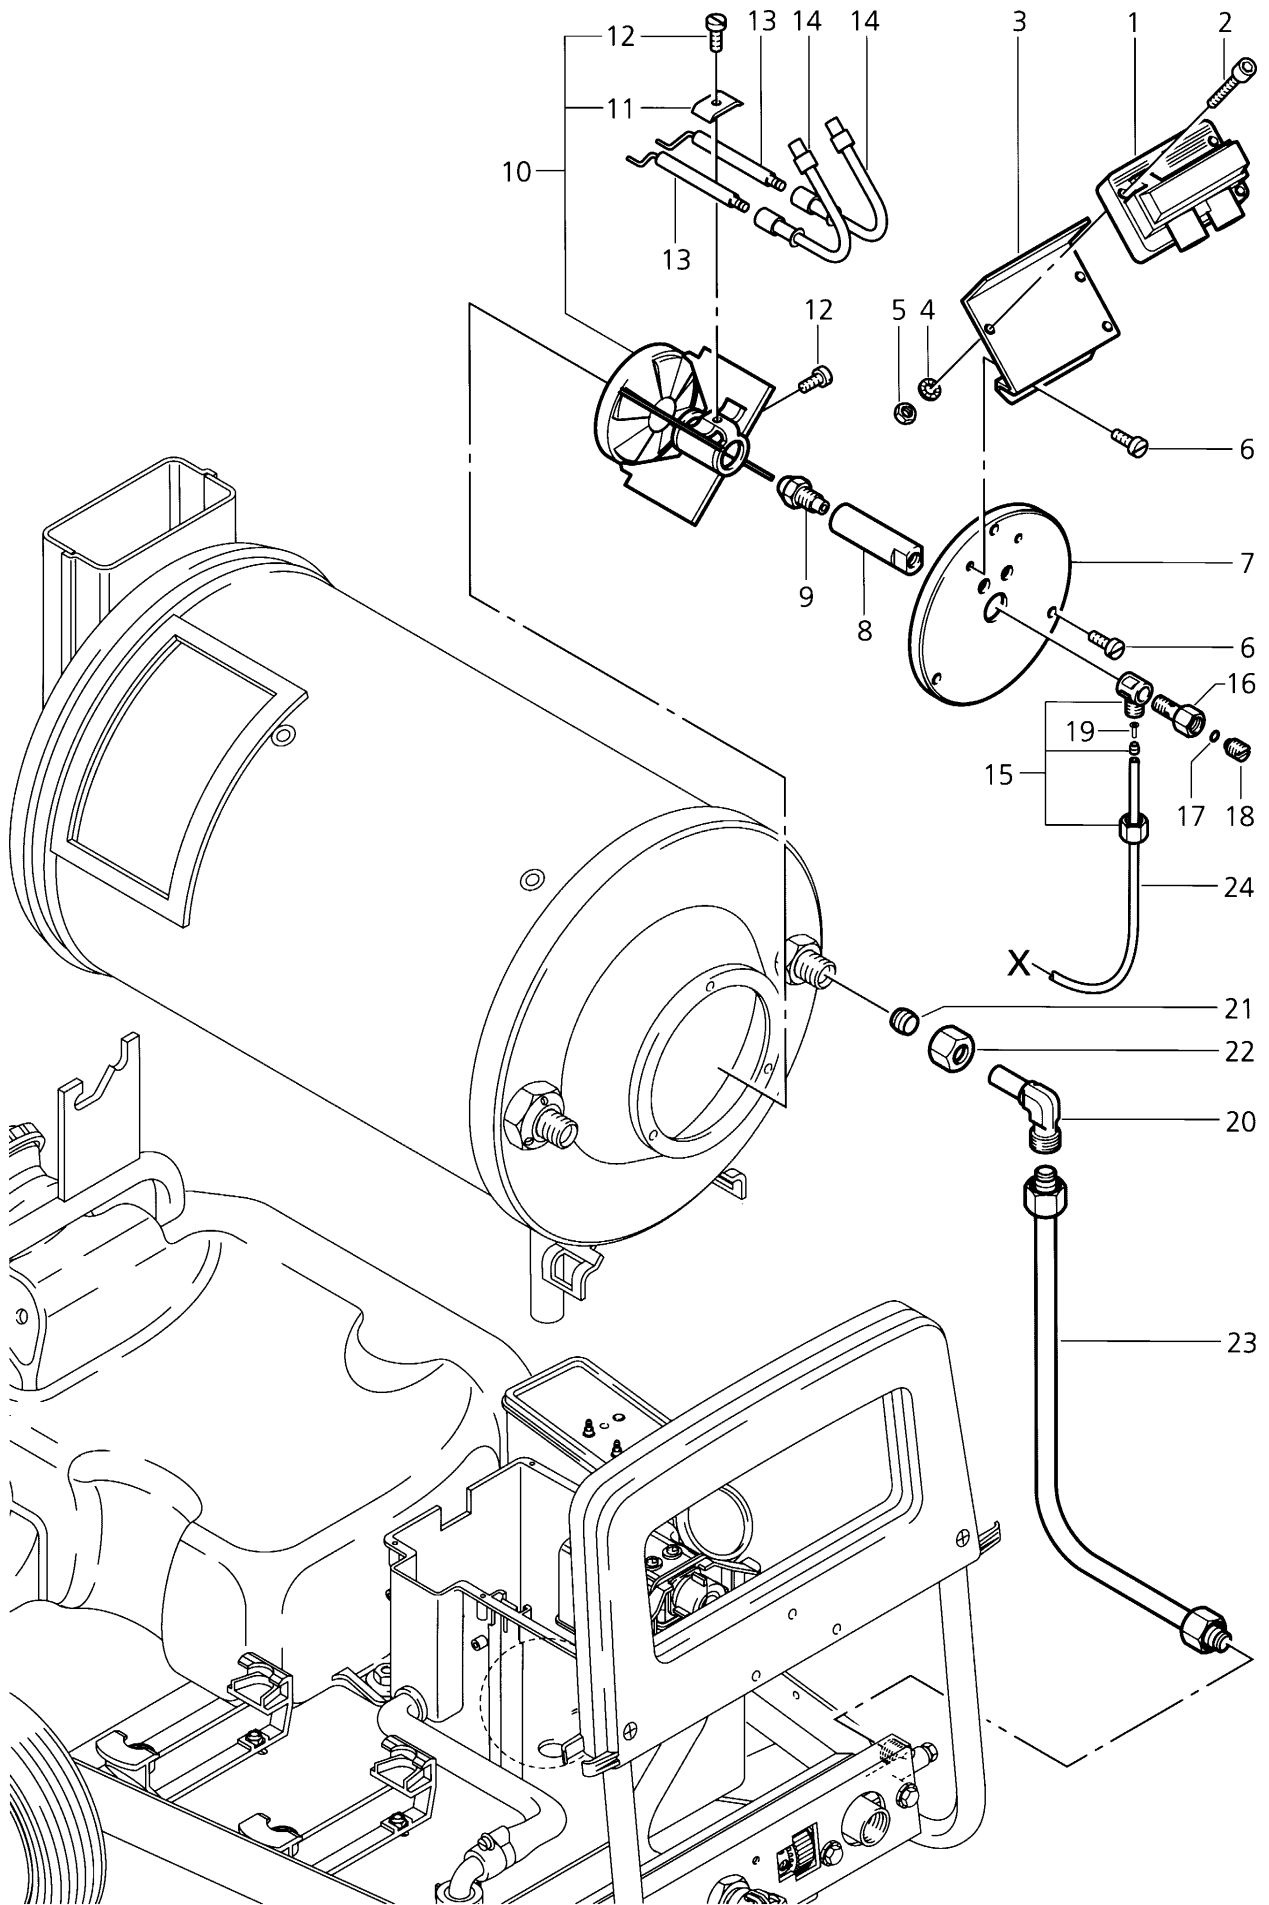

Wap SC 702, 720, 730

POS.	NO.	BEZEICHNUNG	DESIGNATION	DESIGNATION
1	48658	Zündtrafo		
2	18562	Linsenschraube M5x25 DIN 7985		
3	49410	Blech		
4	3376	Fächerscheibe A 5,3 DIN 6798	Serrated lock washer	Rondelle évantail
5	2760	Sechskantmutter M5 DIN 934	Hexagon nut	Ecrou 6 pans
6	41421	Schraube M5x10 DIN 7500		
7	47072	Deckel		
8	48723	Düsenaufnahme		
9	48967	Öldüse 0,75 45°		
10	47889	Mischeinrichtung		
11	47886	Klemmplatte		
12	6163	Zylinderschraube M4x12 DIN 84	Socket head cap screw	Vis cylindrique
13	48940	Zündelektrode		
14	48962	Zündleitung		
15	48969	Verschraubung		
16	14677	Hohlschraube	Banjo bolt	Vis creuse
17	4815	O-Ring 5,3x1,8	O-Ring	Joint torique
18	14688	Entlüftungsstopfen	Ventilation plug	Bouchon
19	17711	Stützhülse für Rohr		
20	1504	Winkelverschraubung 12L Zn		
21	1080	Schneidring 12L	Tapered ring	Raccord olive
22	1081	Überwurfmutter M12L	Cap nut	Ecrou
23	48705	Wasseraustrittsrohr		
◇	24	Rohr 6x1	Tube	Tube