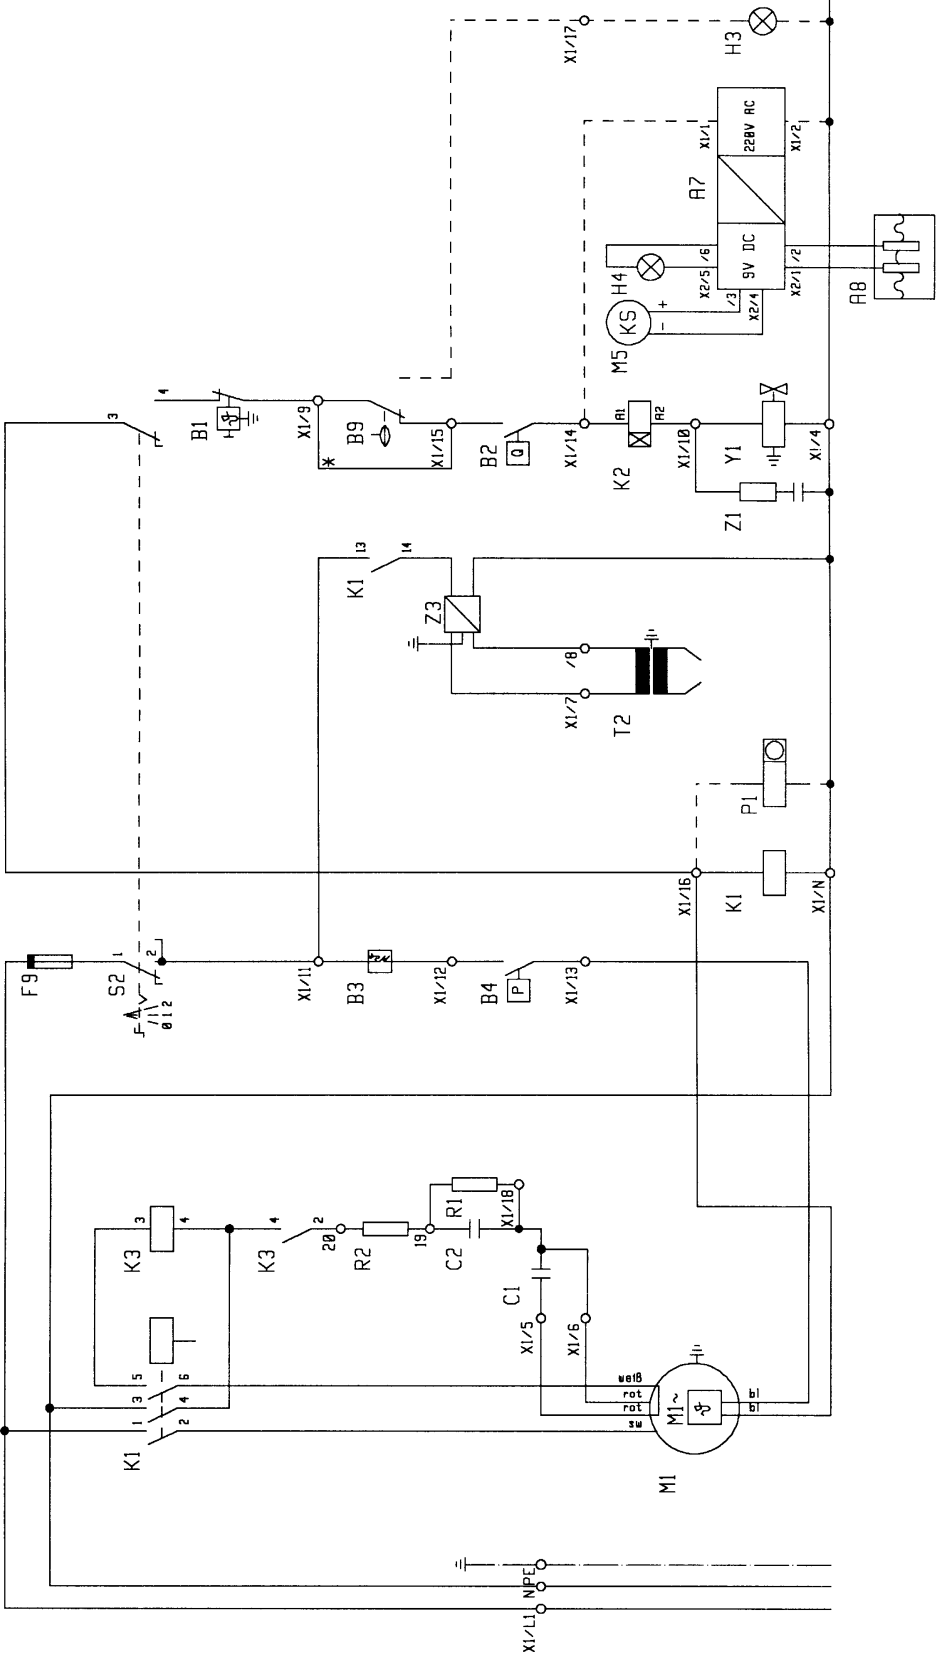

Schaltplan / Wiring diagram / Schéma de connexion

Wap SC 702/
720

* Brücke entfällt bei Typ 720
--- R7/B9/H3 entfällt bei Typ 702