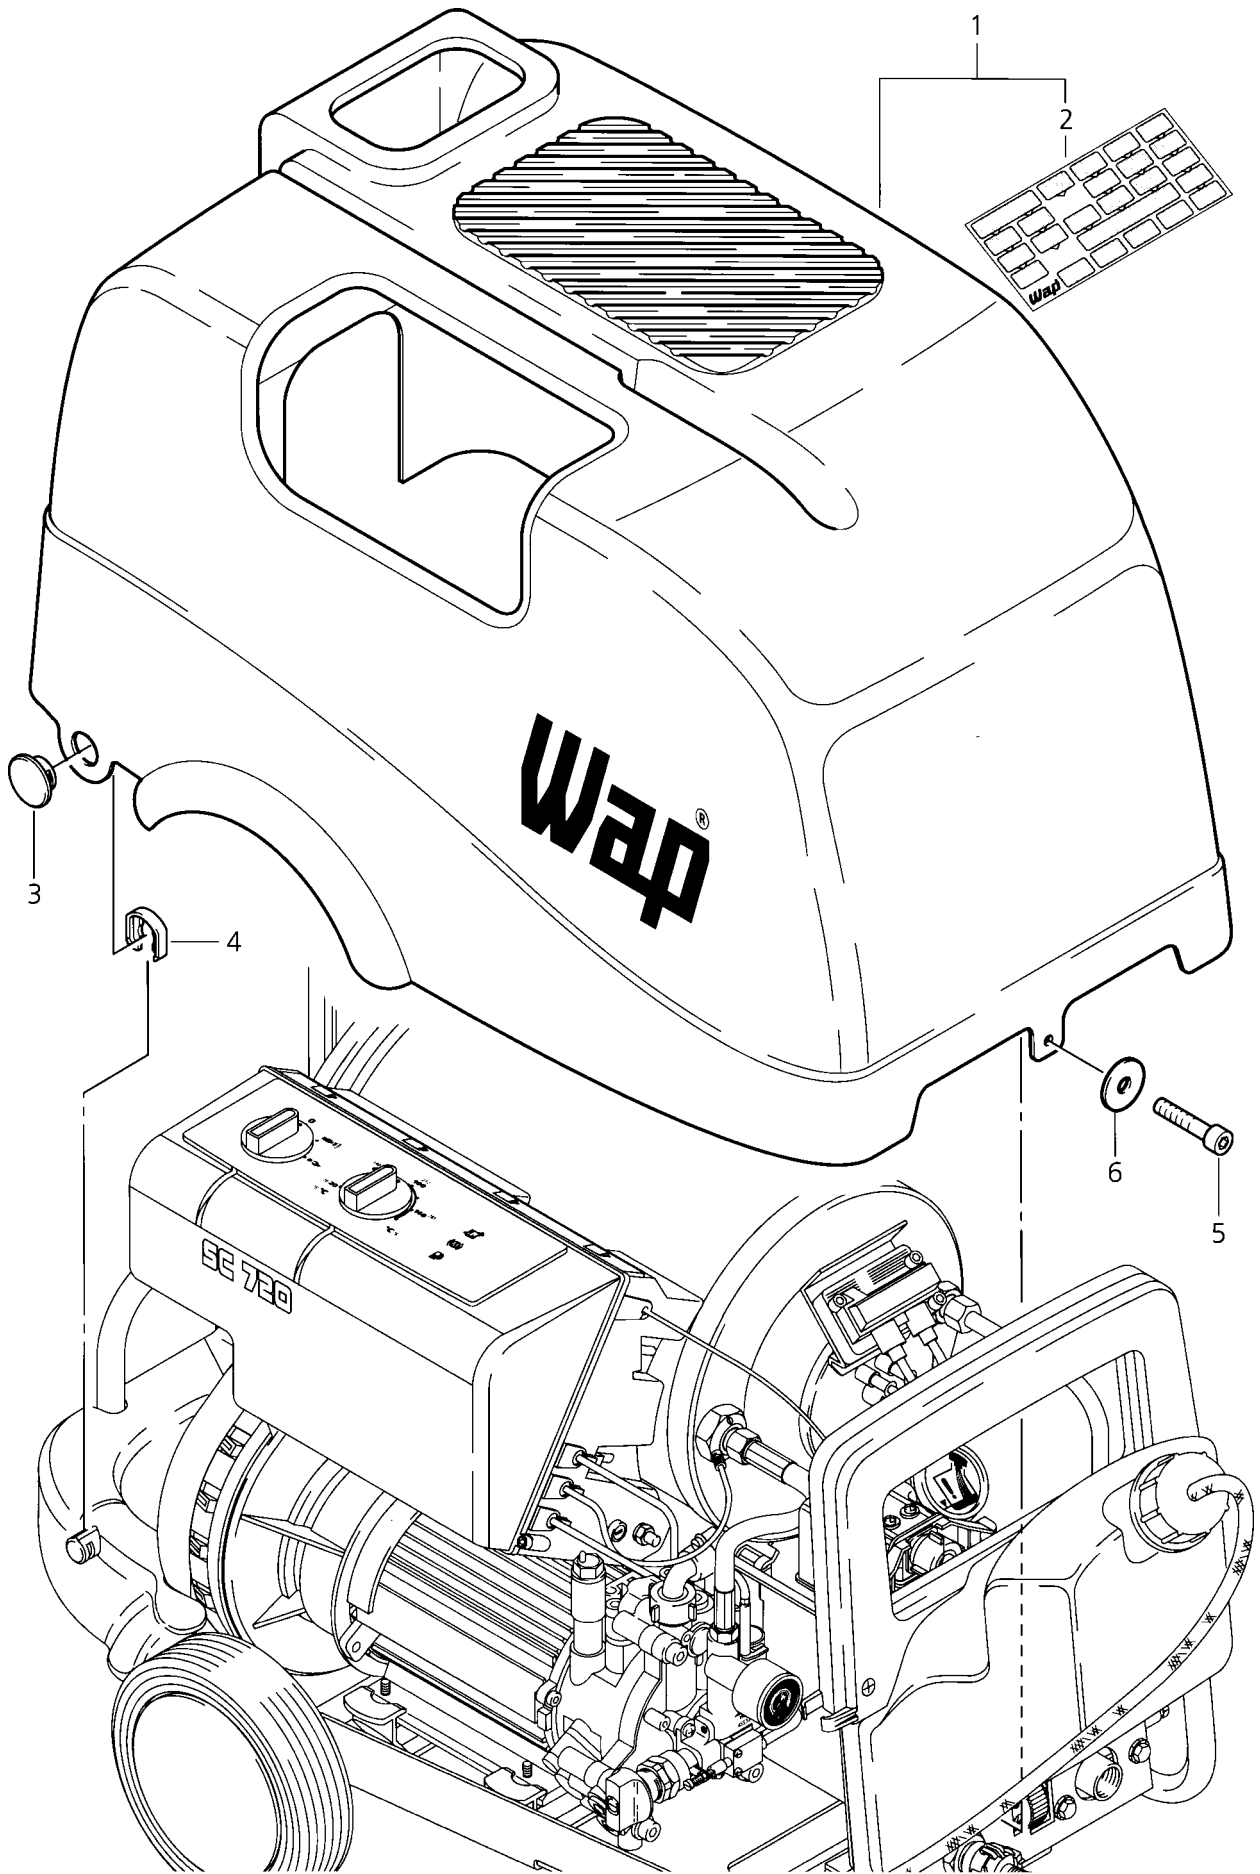

Wap SC 702

Wap SC 720

Wap SC 730

Ersatzteilliste / Schaltplan
Spare parts list / Wiring diagram
Pièces détachées / Schéma de connexion

49632
010394

Anderungen im Zuge technischer Neuerungen vorbehalten.

Printed in Germany