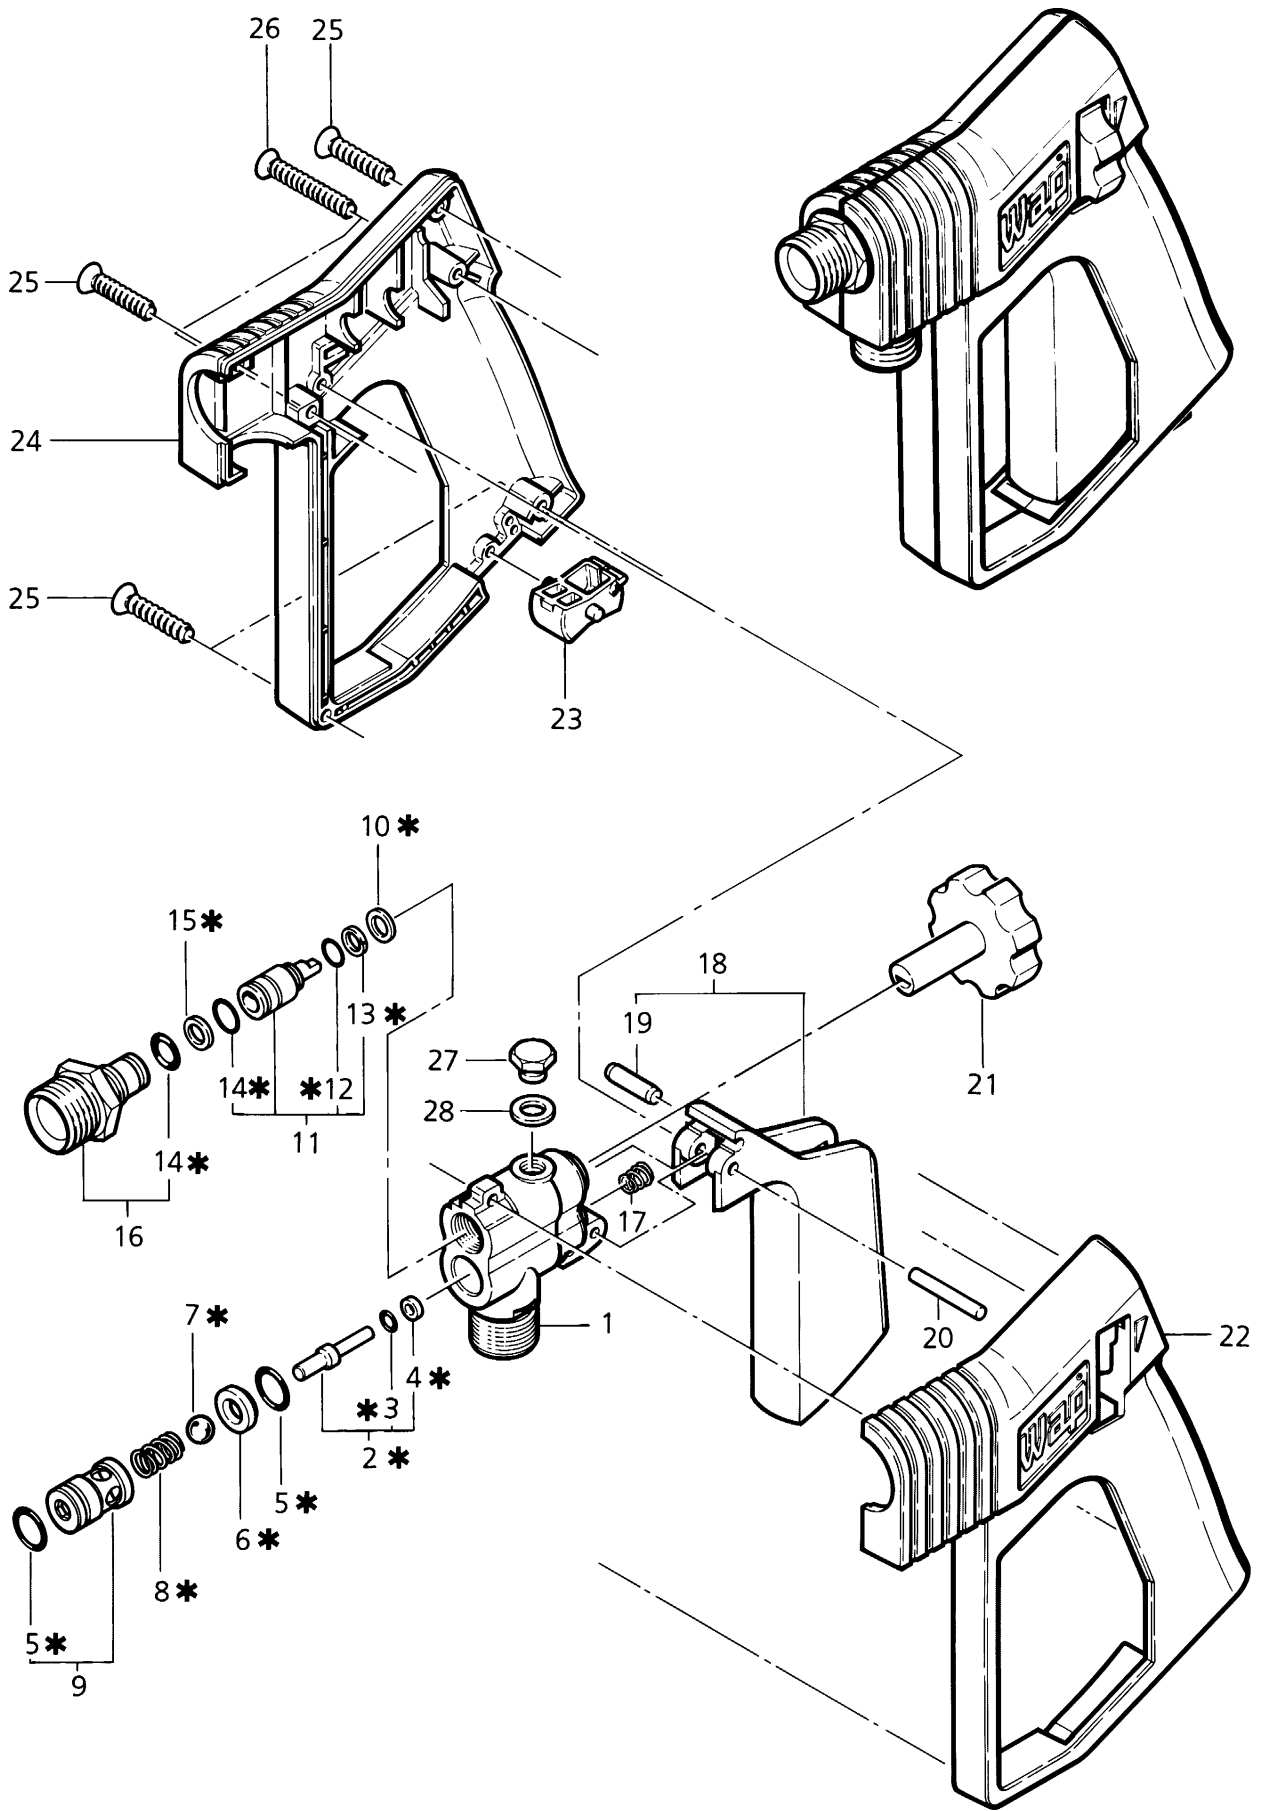

Wap SC 730

POS.	NO.	BEZEICHNUNG	DESIGNATION	DESIGNATION
	1	16287	Gehäuse	Casing
★	2	32813	Stift	
★	3	16503	O-Ring 2,8x1,8	O-Ring Joint torique
★	4	16576	Stützring	Supporting ring Anneau de pression
★	5	9852	O-Ring 11x1,5	O-Ring Joint torique
★	6	16671	Dichtsitz	Seal Siege
★	7	16507	Kugel	Ball Bille
★	8	16505	Druckfeder	Pressure spring Ressort à pression
	9	32845	Federbüchse	
	10	32847	Verschraubung	Screwing Raccord
★	11	16335	O-Ring 8,0x1,5	O-Ring Joint torique
	12	16506	Druckfeder	Pressure spring Ressort à pression
	13	56803	Hebel	Lever Levier
	14	16621	Zylinderstift 5x20	
	15	16508	Zylinderstift 4x30	
	16	56876	Gehäuse	Casing Carter bloc regulation
	17	56804	Sicherungshebel	
	18	16162	Gehäuse	Casing
	19	16511	Schraube PT 4x20	Screw Vis autotaraudeuse
	20	16510	Schraube PT 4x30	Screw Vis autotaraudeuse
	21	16499	Stopfen M8x1	Plug Bouchon
	22	4654	Dichtring	Packing ring Anneau d'isolation
★	16754	Dichtungssatz für Spritzpistole	Packing set	Jeu de garniture