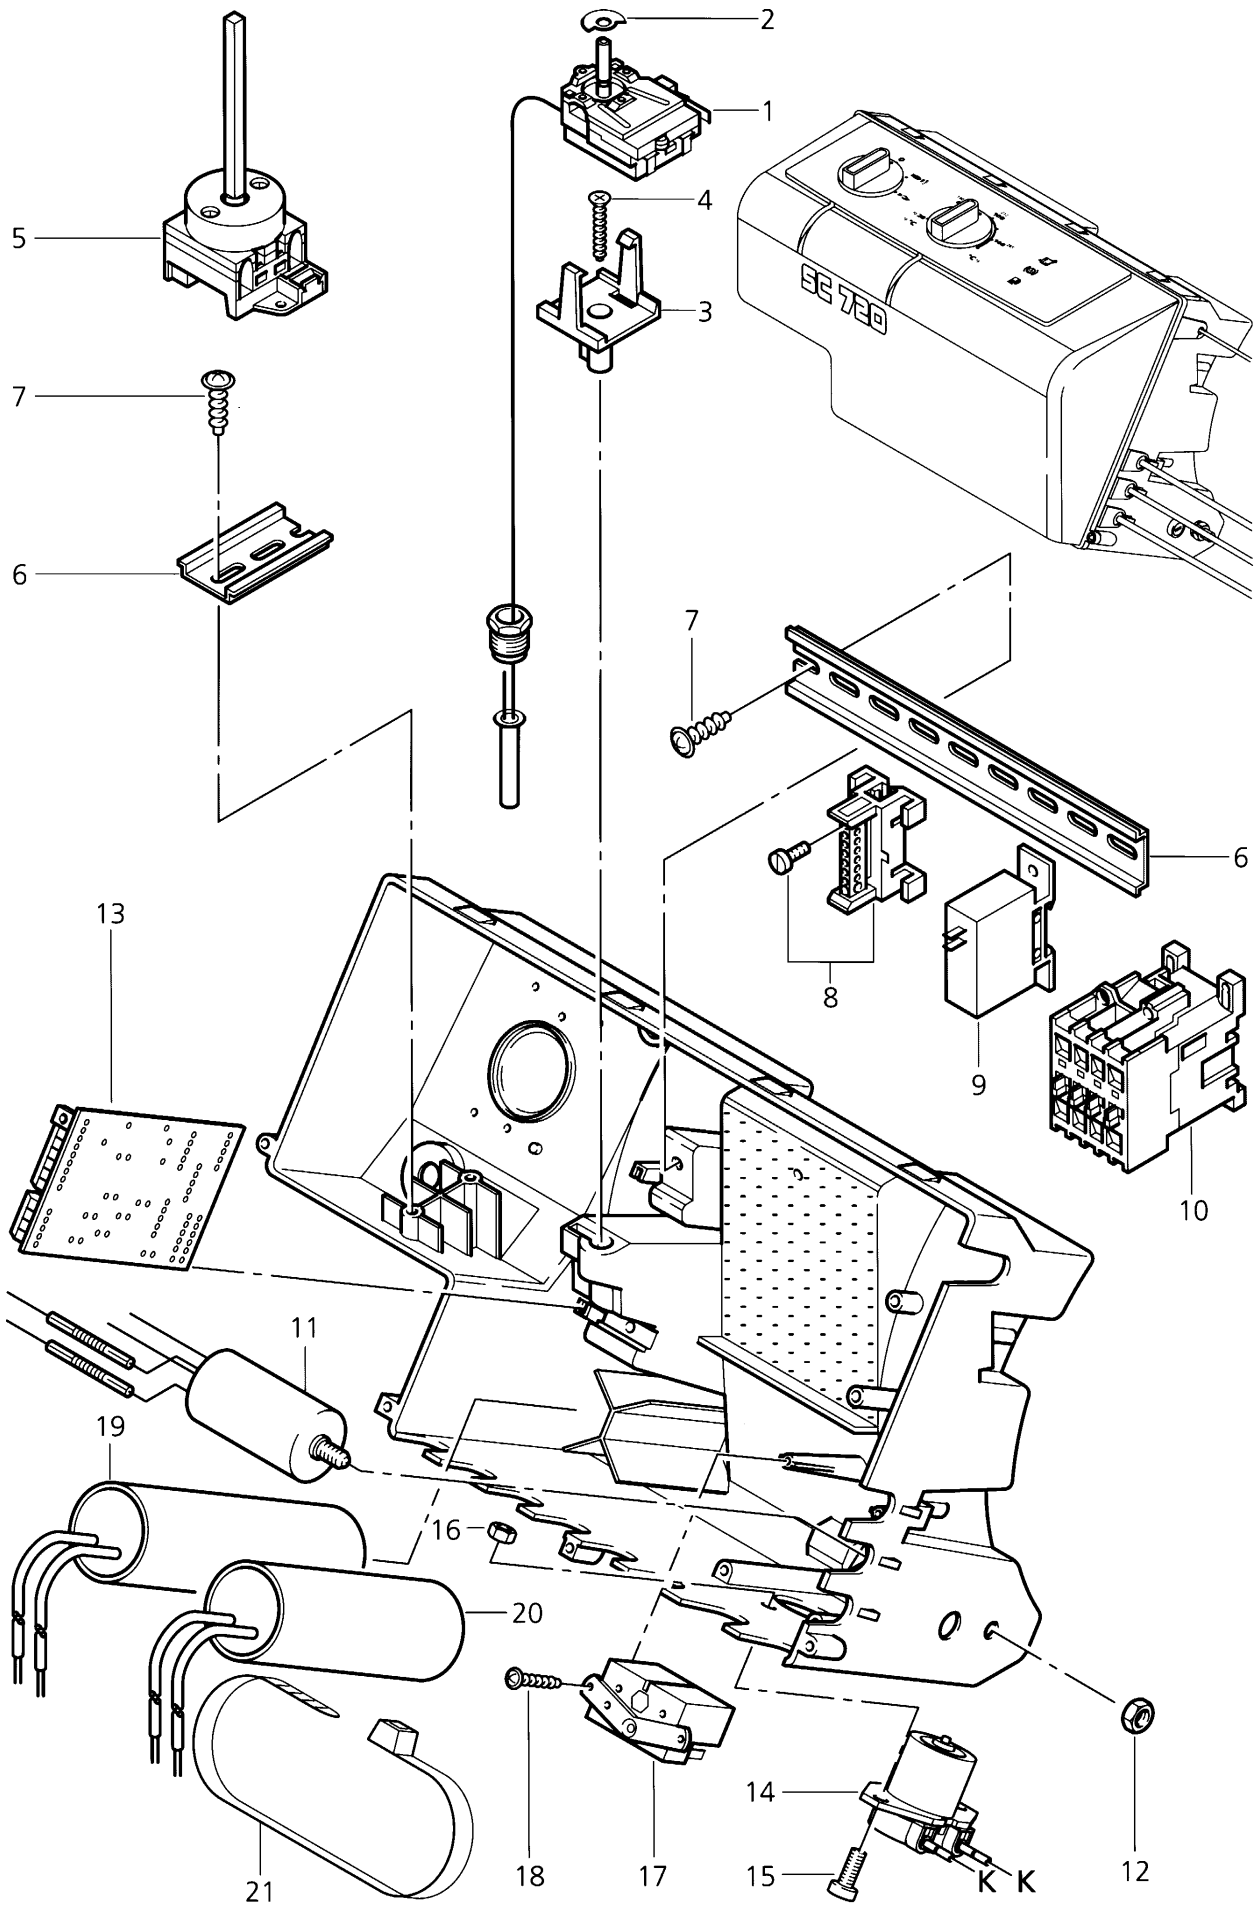

Wap SC 702, 720

POS.	NO.	BEZEICHNUNG	DESIGNATION	DESIGNATION
1	6698	Thermostat	Thermostat	Thermostat
2	8592	Anschlagscheibe SC 702		
3	43622	Thermostatsockel	Bracket	Support
4	16510	Schraube PT 4x30	Screw	Vis autotaraudeuse
5	49180	Nockenschalter	Switch	Commutateur
◇	6	22290	Tragschiene	Support
7	10028	Schraube PT 5x14	Screw	Vis autotaraudeuse
8	46551	Klemme		
9	14063	Zeitrelais	Time relay	Relais
10	11979	Luftschütz 230V	Contacteur	Contacteur électromagnétique
	14208	Luftschütz 380V	Contacteur	Contacteur électromagnétique
11	49265	Entstörfilter	Screening filter	Filtre antiparasite
12	2758	Sechskantmutter M8 DIN 934	Hexagon nut	Ecrou 6 pans
13	49234	Platine SC 720		
14	49235	Dosierpumpe SC 720		
15	23123	Zylinderschraube M 3x25 DIN 84 SC 720	Socket head cap screw	Vis cylindrique
16	8935	Sechskantmutter M3 DIN 934 SC 720	Hexagon nut	Ecrou 6 pans
17	11060	Anlaßrelais	Relay	Relais
18	11254	Schraube PT 3,5x10	Screw	Vis autotaraudeuse
19	56371	Kondensator 40 µF	Capacitor	Condensateur
20	56809	Kondensator 50 µF	Capacitor	Condensateur
21	15147	Kabelband	Cable tie	Attache pour câbles

◇ **ACHTUNG!** - Meterware - Bitte bei Bestellung gewünschte Länge angeben!

◇ **ATTENTION!** - Lengths in metres - Please indicate required length when ordering!!

◇ **ATTENTION!** - Longueurs par mètre - Préciser la longueur à la commande!