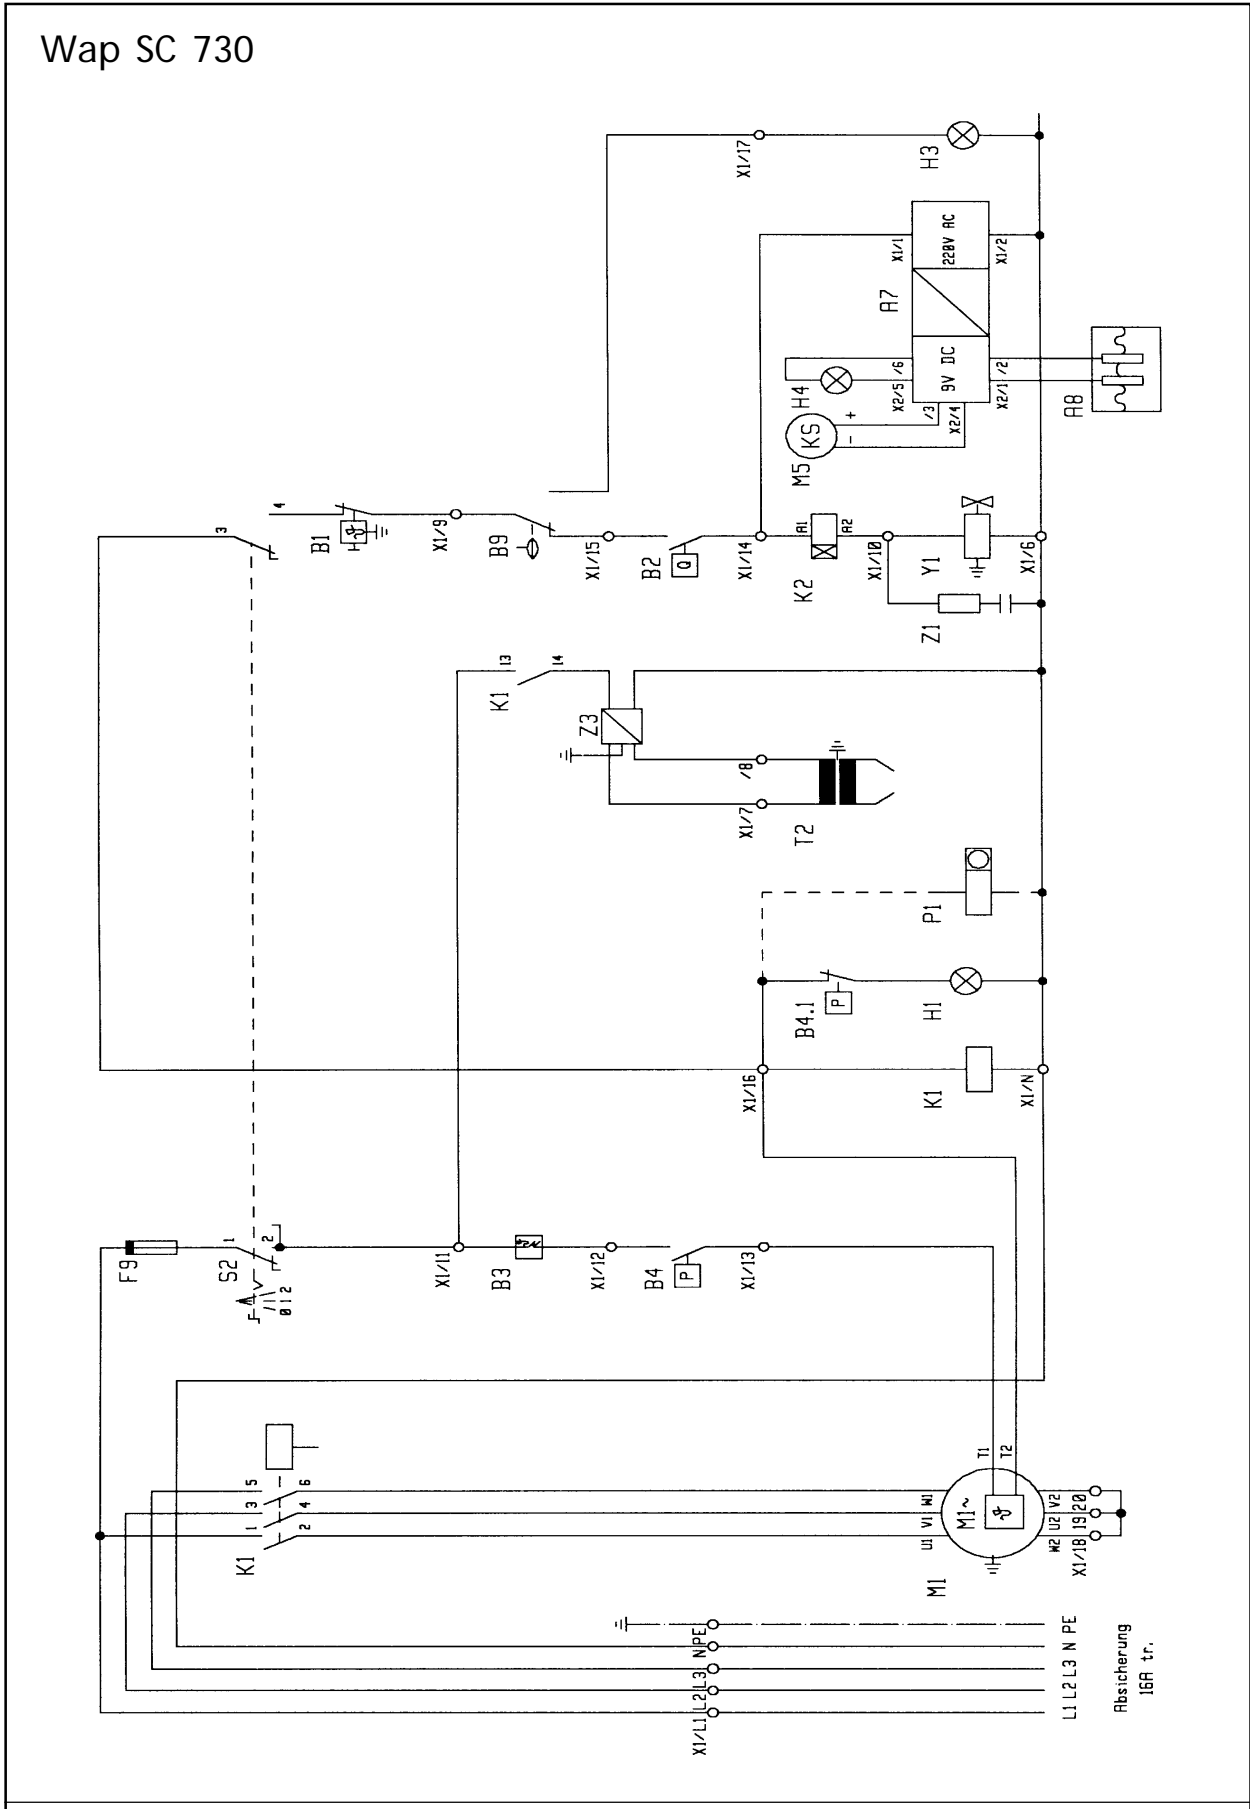

Schaltplan / Wiring diagram / Schéma de connexion