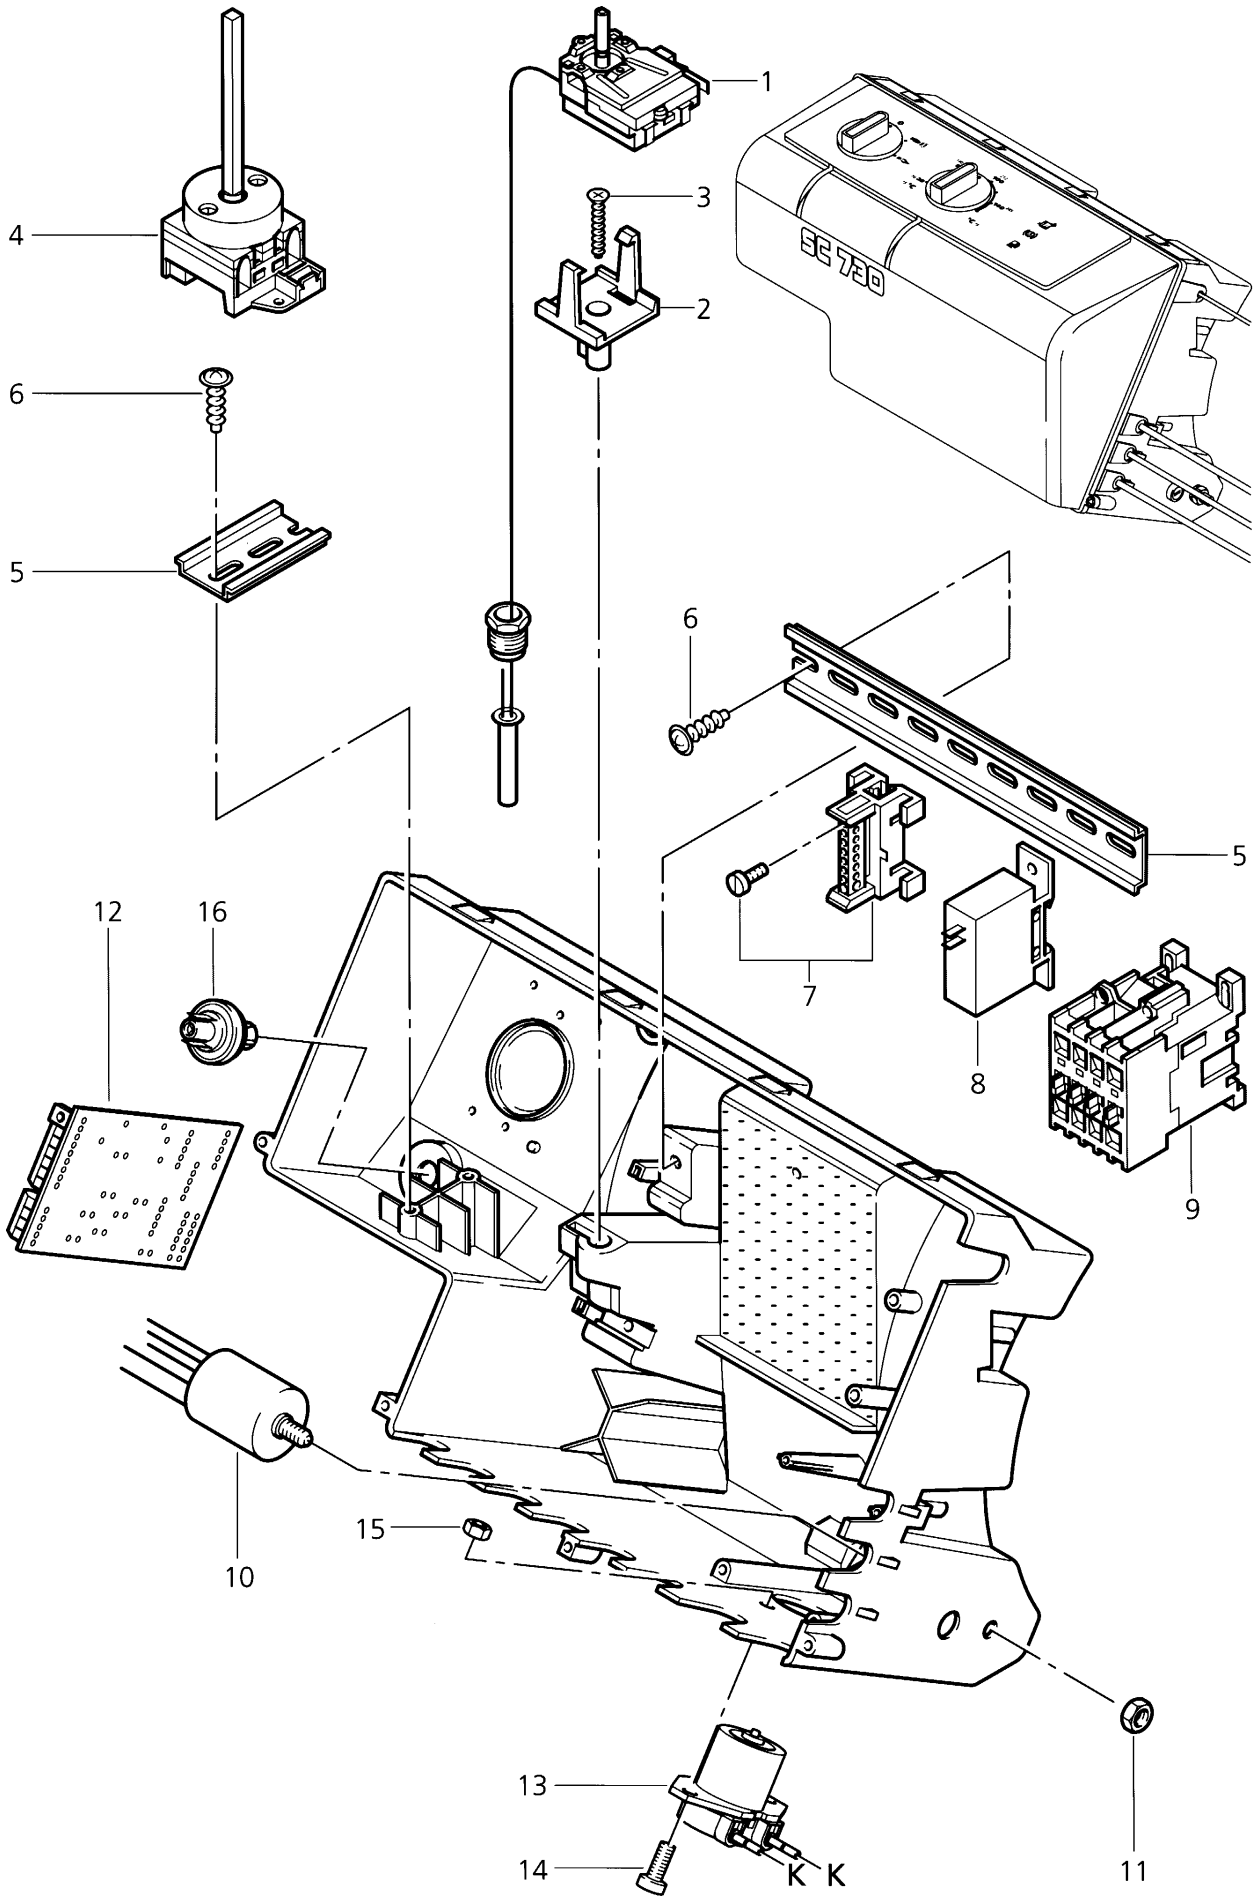

Wap SC 730

POS.	NO.	BEZEICHNUNG	DESIGNATION	DESIGNATION
1	6698	Thermostat	Thermostat	Thermostat
2	43622	Thermostatsockel	Bracket	Support
3	16510	Schraube PT 4x30	Screw	Vis autotaraudeuse
4	49180	Nockenschalter	Switch	Commutateur
◇	5	22290	Tragschiene	Support
6	10028	Schraube PT 5x14	Screw	Vis autotaraudeuse
7	46551	Klemme		
8	14063	Zeitrelais	Time relay	Relais
9	14208	Luftschütz 380V	Contacteur	Contacteur électromagnétique
	11979	Luftschütz 220V	Contacteur	Contacteur électromagnétique
10	49265	Entstörfilter	Screening filter	Filtre antiparasite
11	2758	Sechskantmutter M8 DIN 934	Hexagon nut	Ecrou 6 pans
12	49234	Platine 230V		
13	49235	Dosierpumpe		
14	23123	Zylinderschraube M 3x25 DIN 84	Socket head cap screw	Vis cylindrique
15	8935	Sechskantmutter M3 DIN 934	Hexagon nut	Ecrou 6 pans
16	49266	Druckschalter		

◇ **ACHTUNG!** - Meterware - Bitte bei Bestellung gewünschte Länge angeben!

◇ **ATTENTION!** - Lengths in metres - Please indicate required length when ordering!!

◇ **ATTENTION!** - Longueurs par mètre - Préciser la longueur à la commande!