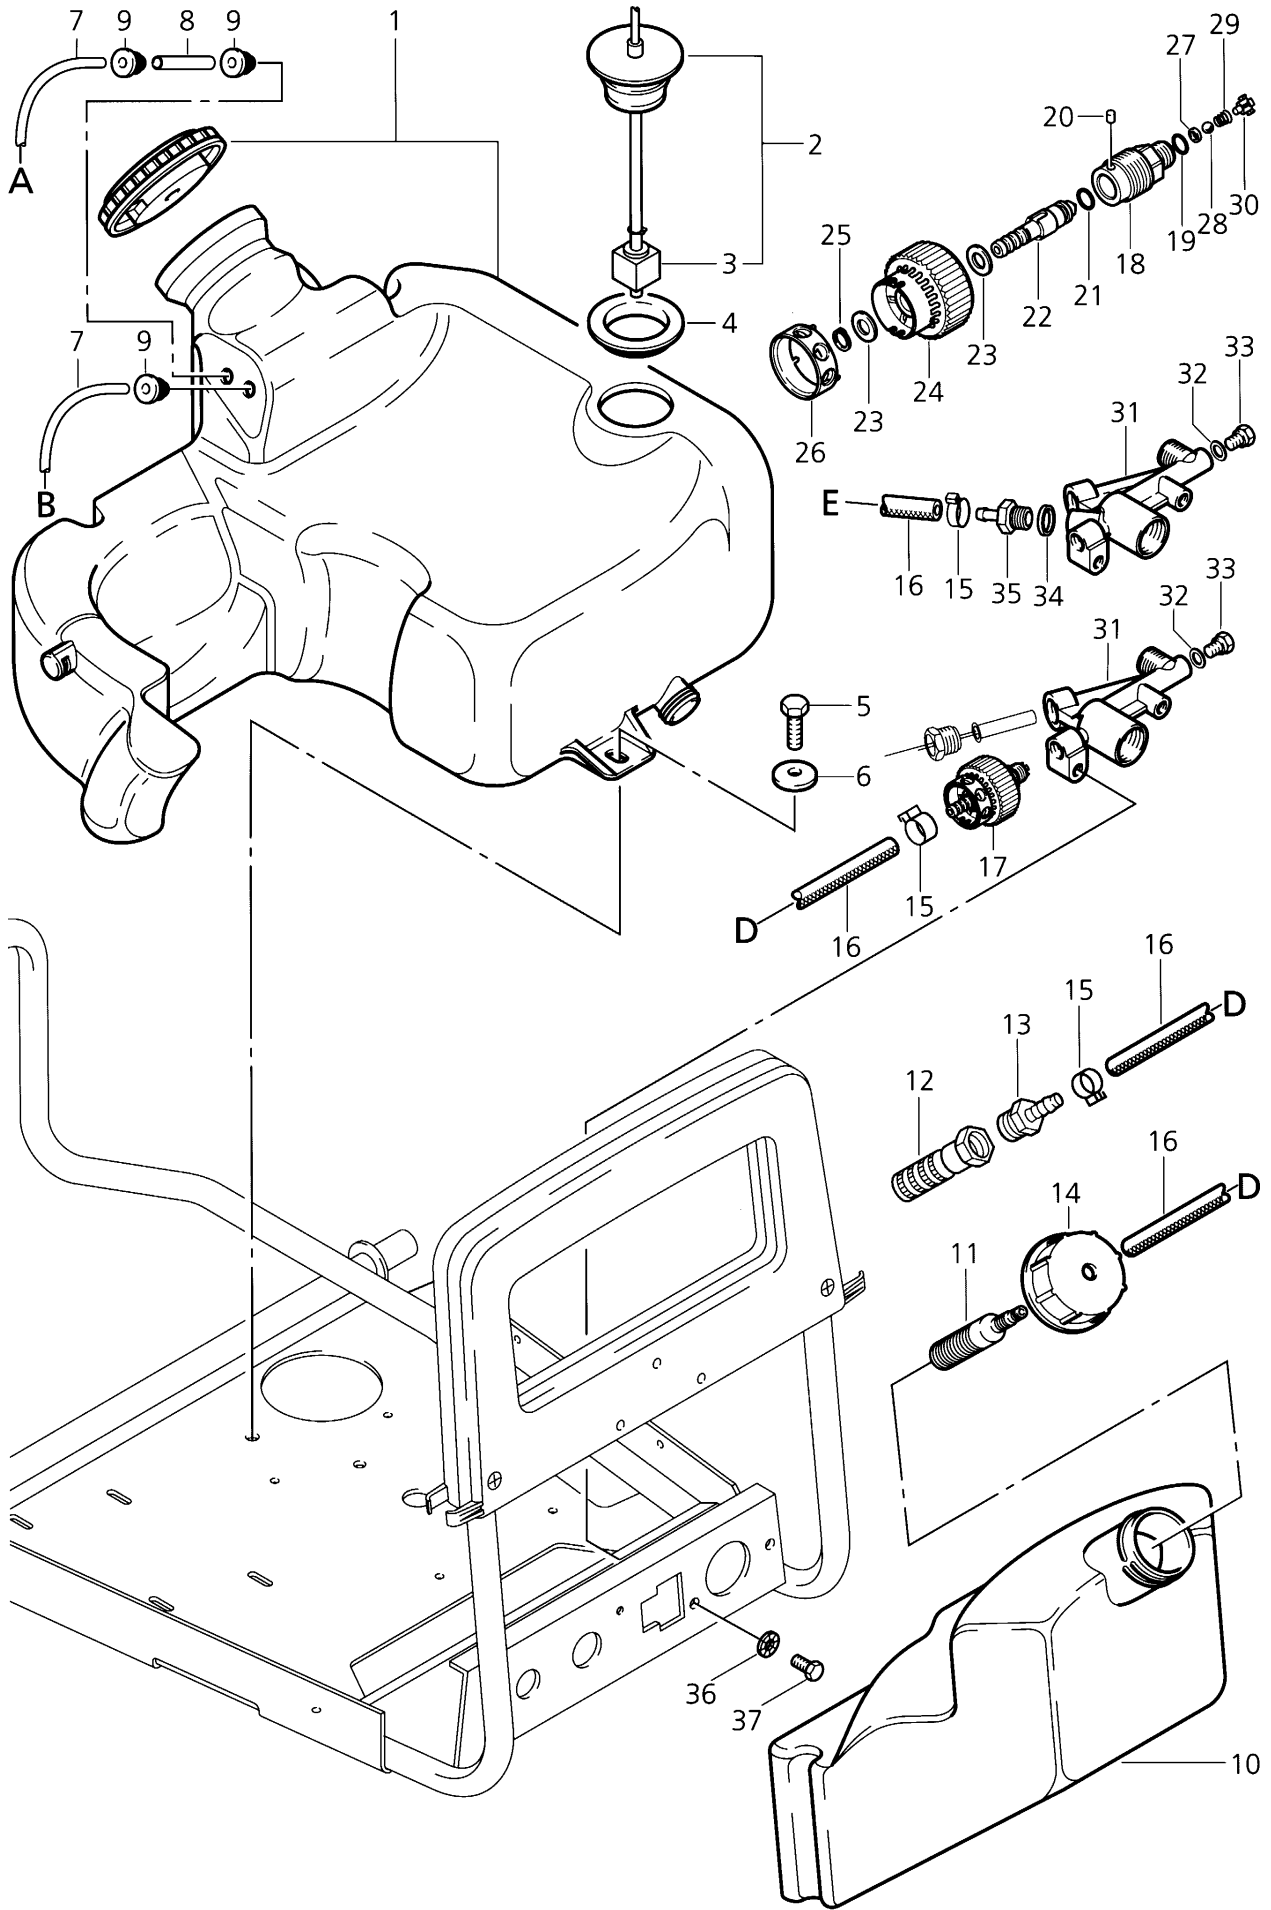

Wap SC 702, 720, 730

POS.	NO.	BEZEICHNUNG	DESIGNATION	DESIGNATION
28	32554	Kugel	Ball	Bille
29	9579	Feder	Spring	Ressort
30	32178	Ring	Ring	Entretoise
31	47782	Verteiler M24x1,5 SC 720, SC 730		
	46767	Verteiler M24x1,5 SC 702		
32	6946	Dichtring 8x11,5 DIN 7603	Packing ring	Anneau d'isolation
33	13773	Verschuß-Schraube	Screw plug	Bouchon
34	1605	Dichtring 10x14x1,5 SC 720, SC 730	Packing ring	Anneau d'isolation
35	2581	Schlauchtülle SC 720, SC 730	Hose liner	Embout
36	2803	Zahnscheibe A8,2 DIN 6797	Serrated lock washer	Rondelle évantail
37	8919	Sechskantschraube M8x12 DIN 933	Hexagon cap screw	Vis 6 pans