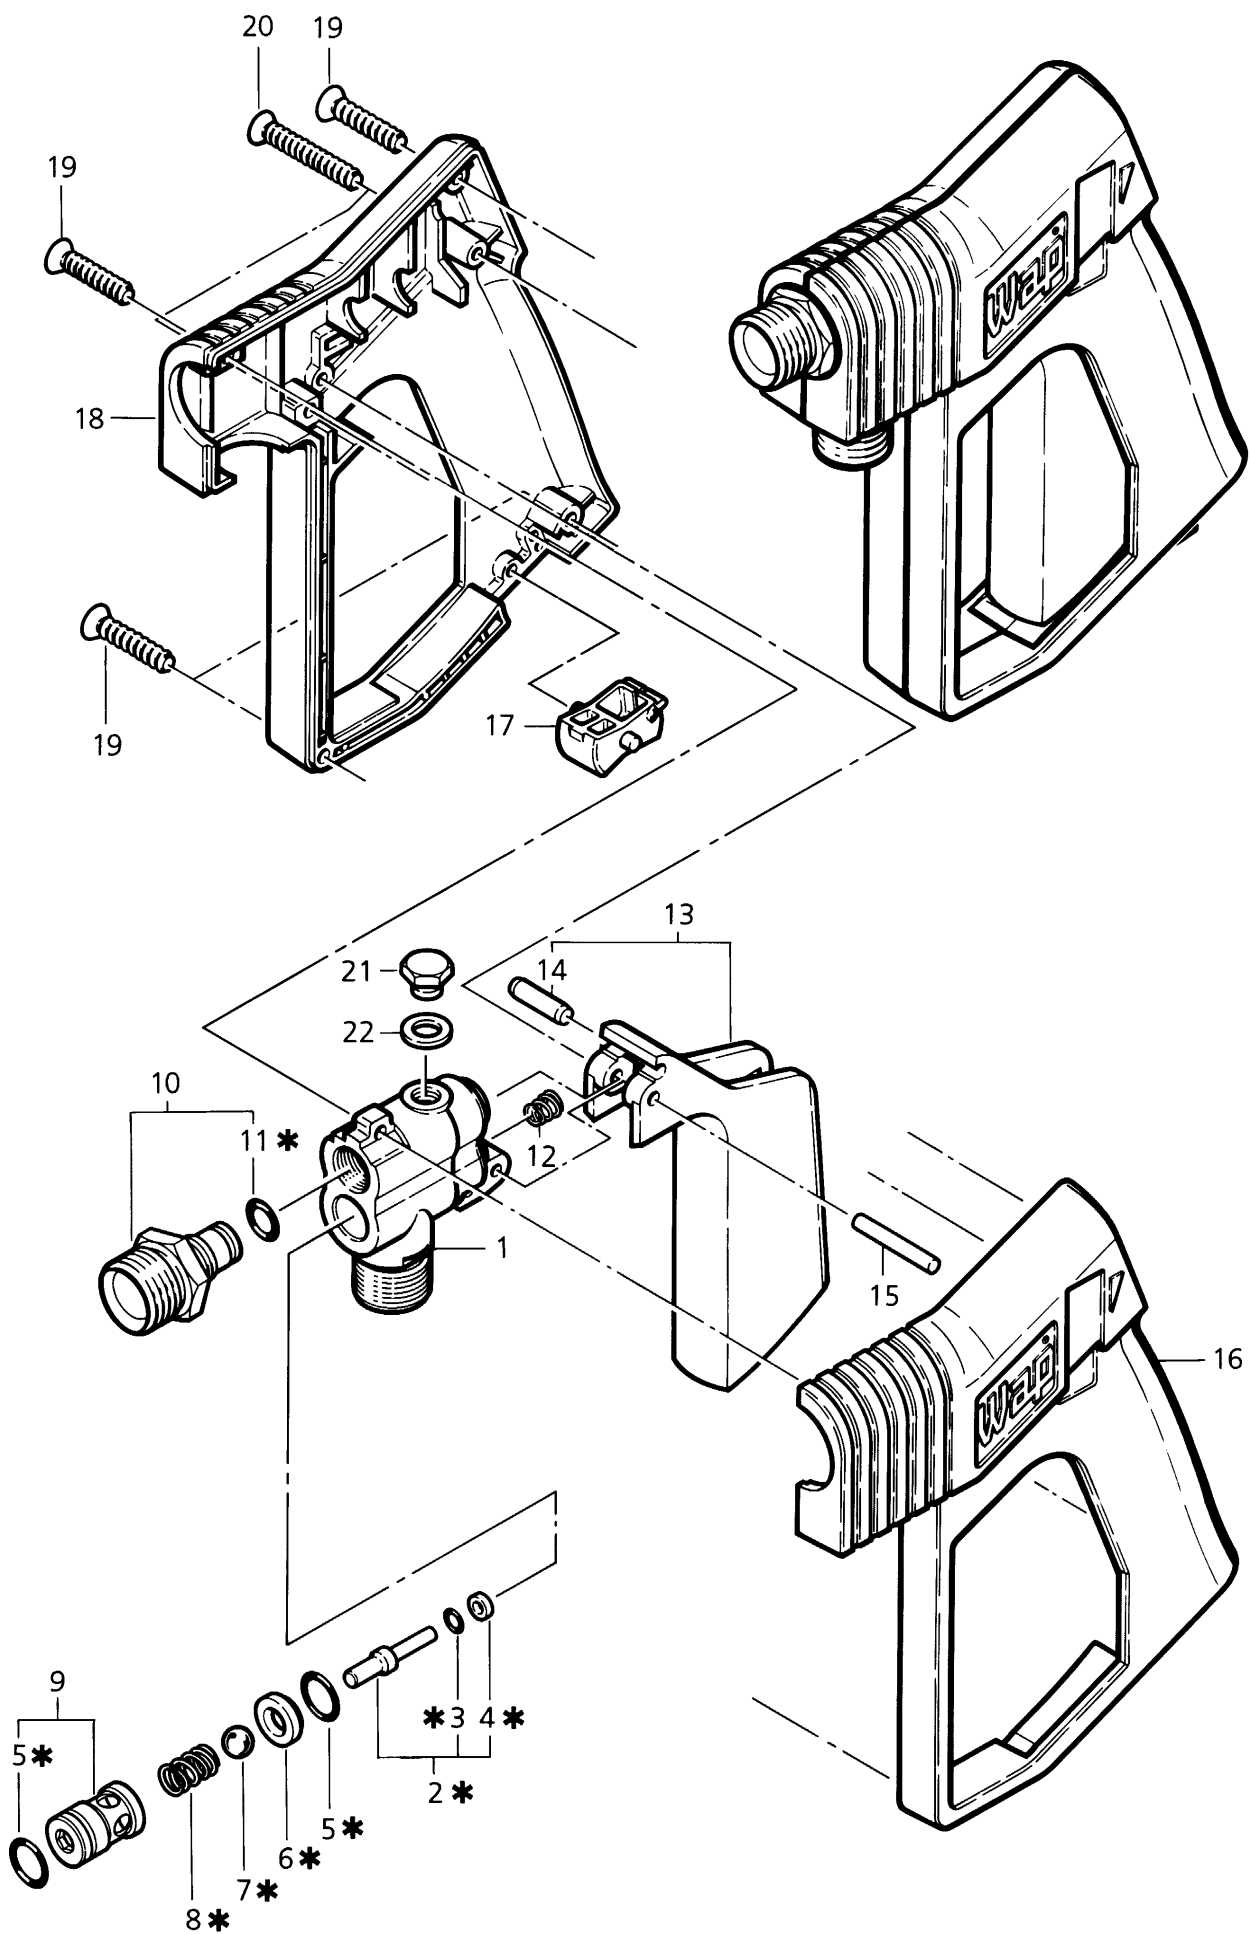

Wap SC 702, 720

POS.	NO.	BEZEICHNUNG	DESIGNATION	DESIGNATION
	1	Gehäuse M21x1,5	Casing	
★	2	Stift		
★	3	O-Ring 2,8x1,8	O-Ring	Joint torique
★	4	Stützring	Supporting ring	Anneau de pression
★	5	O-Ring 11x1,5	O-Ring	Joint torique
★	6	Dichtsitz	Seal	Siege
★	7	Kugel	Ball	Bille
★	8	Druckfeder	Pressure spring	Ressort à pression
	9	Federbüchse		
★	10	Gleitring		
	11	Reguliernadel		
★	12	O-Ring 6,7x1,8	O-Ring	Joint torique
★	13	Stützring	Supporting ring	Anneau de pression
★	14	O-Ring 8,0x1,5	O-Ring	Joint torique
★	15	Gleitring		
	16	Verschraubung	Screwing	Raccord
	17	Druckfeder	Pressure spring	Ressort à pression
	18	Hebel	Lever	Levier
	19	Zylinderstift 5x20		
	20	Zylinderstift 4x30		
	21	Verstellrad		
	22	Gehäuse	Casing	Carter bloc regulation
	23	Sicherungshebel		
	24	Gehäuse	Casing	
	25	Schraube PT 4x20	Screw	Vis autotaraudeuse
	26	Schraube PT 4x30	Screw	Vis autotaraudeuse
	27	Stopfen M8x1	Plug	Bouchon
	28	Dichtring	Packing ring	Anneau d'isolation
★	32073	Dichtungssatz für Spritzpistole	Packing set	Jeu de garniture