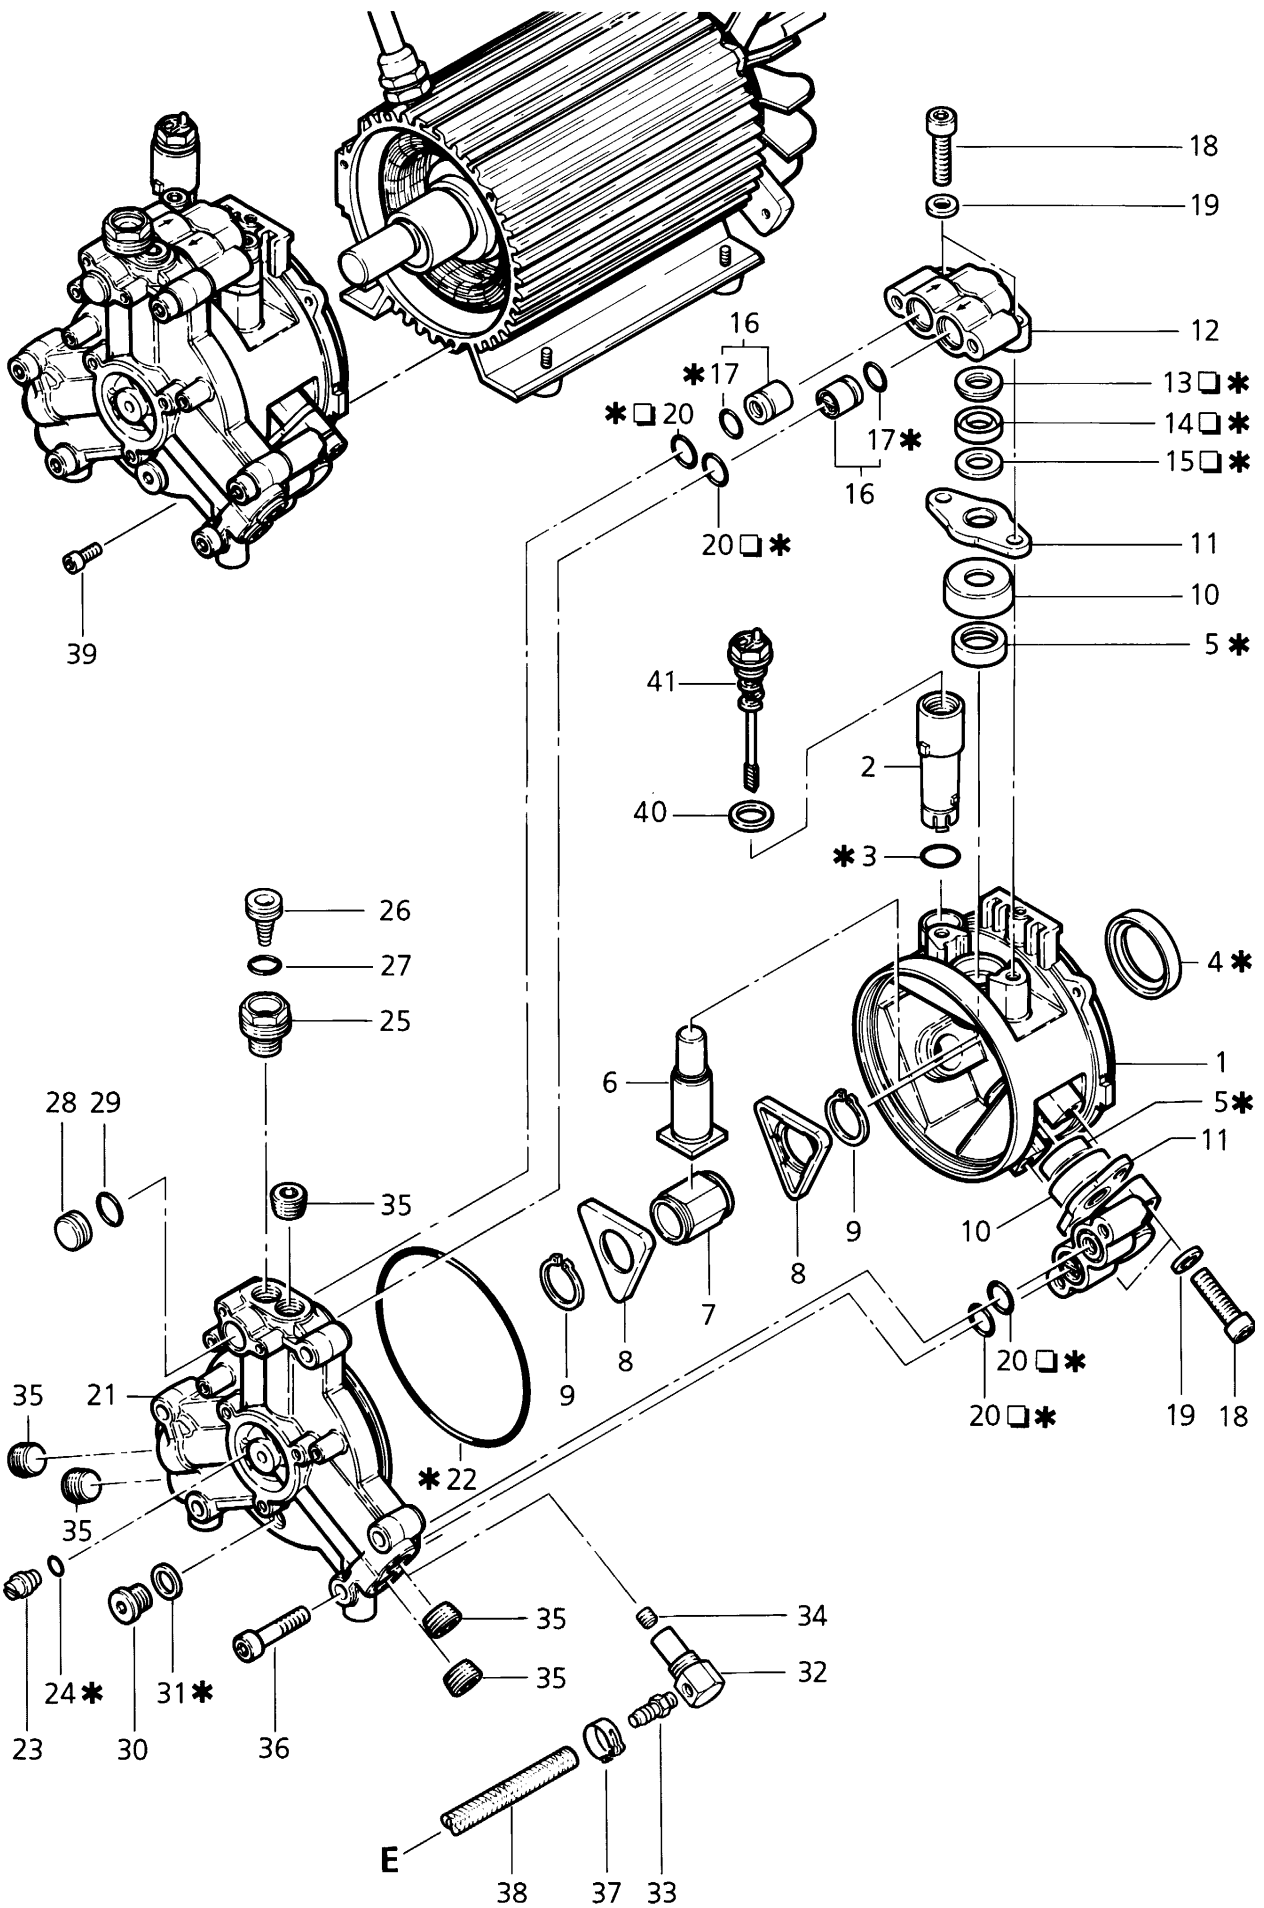

Wap SC 702, 720, 730

POS.	NO.	BEZEICHNUNG	DESIGNATION	DESIGNATION	
	1	55620	Pumpengehäuse	Pump casing	Carter de pompe
	2	55004	Öleinfüllstutzen		
★	3	16841	O-Ring 16,5x1,5	O-Ring	Joint torique
★	4	16850	Wellendichtring	Oil seal ring	Joint d'étancheite
★	5	16847	Wellendichtring	Oil seal ring	Joint d'étancheite
	6	56612	Kolben	Piston	Piston
	7	16805	Lagerring	Bearing ring	Palier
	8	16823	Rückziehring	Compulsory feedback ring	Anneau retour piston
	9	16848	Sicherungsring D25x1,2 DIN 471	Safety ring	Circlips
	10	16803	Leckwasserschutz		
	11	32660	Druckflansch		
	12	32152	Ventilblock	Valve block	Corps de soupape
□★	13	16844	Stützring	Supporting ring	Anneau de pression
□★	14	16845	Wellendichtring	Oil seal ring	Joint d'étancheite
□★	15	16846	Ring	Ring	Entretoise
	16	56343	Ventil komplett	Valve compl.	Soupape compl.
★	17	16833	O-Ring 13,5x1,5	O-Ring	Joint torique
	18	6863	Zylinderschraube M8x35 DIN 912	Socket head cap screw	Vis cylindrique
	19	32520	Scheibe 8,4x16 DIN 433	Washer	Rondelle
□★	20	9523	O-Ring 17,0x1,5	O-Ring	Joint torique
	21	56541	Pumpendeckel SC 702	Pump cover	Couvercle
		56596	Pumpendeckel SC 720	Pump cover	Couvercle
		56597	Pumpendeckel SC 730	Pump cover	Couvercle
★	22	16851	O-Ring 110,0x2,0	O-Ring	Joint torique
	23	56121	Druckverzögerungsventil kpl. SC 702, SC 720		
★	24	13592	O-Ring 8,0x1,0 SC 702, SC 720	O-Ring	Joint torique
	25	56338	Ansaugstutzen	Intake	Raccord d'admission
	26	32729	Ansaugsieb	Suction strainer	Filtre
	27	1381	O-Ring 14,0x2,0	O-Ring	Joint torique
	28	56542	Stopfen	Plug	Bouchon
	29	7178	O-Ring 15,0x1,5	O-Ring	Joint torique
	30	42312	Verschluß-Schraube G¼	Screw plug	Bouchon
★	31	11340	Dichtring 13x18x1,5	Packing ring	Anneau d'isolation
□	32613	Dichtungssatz für 3 Kolben	Packing set		Jeu de garniture
★	32977	Dichtungssatz für Pumpe	Packing set		Jeu de garniture