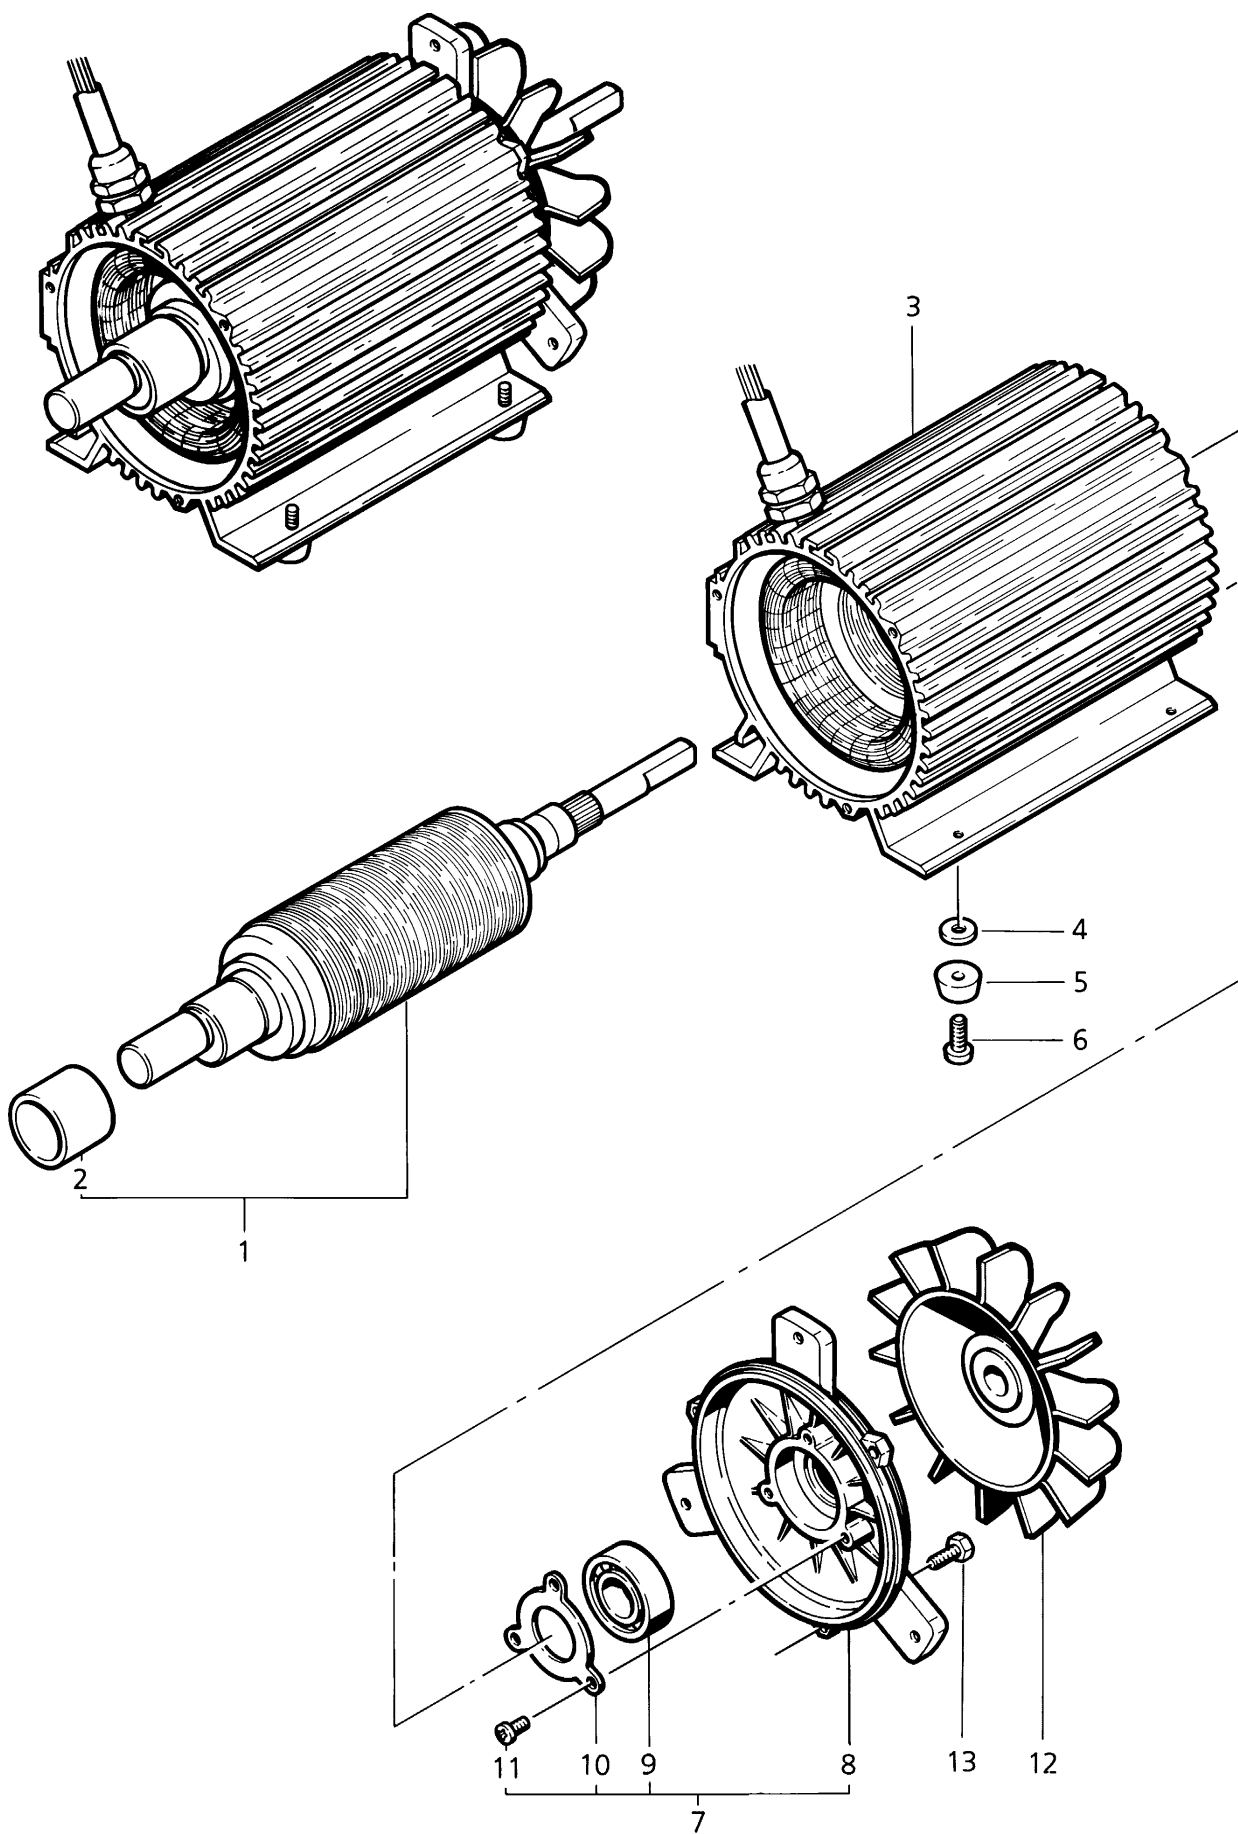

Wap SC 702, 720, 730

POS.	NO.	BEZEICHNUNG	DESIGNATION	DESIGNATION	
32	56598	Hohlschraube SC 720, SC 730	Banjo bolt	Vis creuse	
33	56366	Ansaugstutzen SC 720, SC 730	Intake	Raccord d'admission	
34	12912	Gewindestift M5x5 DIN 913 SC 720, SC 730	Threaded pin	Vis de pression	
35	16837	Schraube M16x1,5 DIN 906	Screw	Vis	
36	56545	Zylinderschraube M8x40	Socket head cap screw	Vis cylindrique	
37	11654	Schlauchklemme D-11,5 SC 720, SC 730	Hose clamp	Collier	
◇	38	4973 Schlauch DN 6x3 SC 720, SC 730	Hose	Tuyau	
	39	32535	Zylinderschraube M5x16 DIN 912	Socket head cap screw	Vis cylindrique
	40	16048	Dichtung	Packing	Joint
	41	55003	Öleinfüllstopfen		
	□	32613	Dichtungssatz für 3 Kolben	Packing set	Jeu de garniture
	★		Dichtungssatz für Pumpe	Packing set	Jeu de garniture
	◇	ACHTUNG! - Meterware - Bitte bei Bestellung gewünschte Länge angeben!			
	◇	ATTENTION! - Lengths in metres - Please indicate required length when ordering!!			
	◇	ATTENTION! - Longueurs par mètre - Préciser la longueur à la commande!			