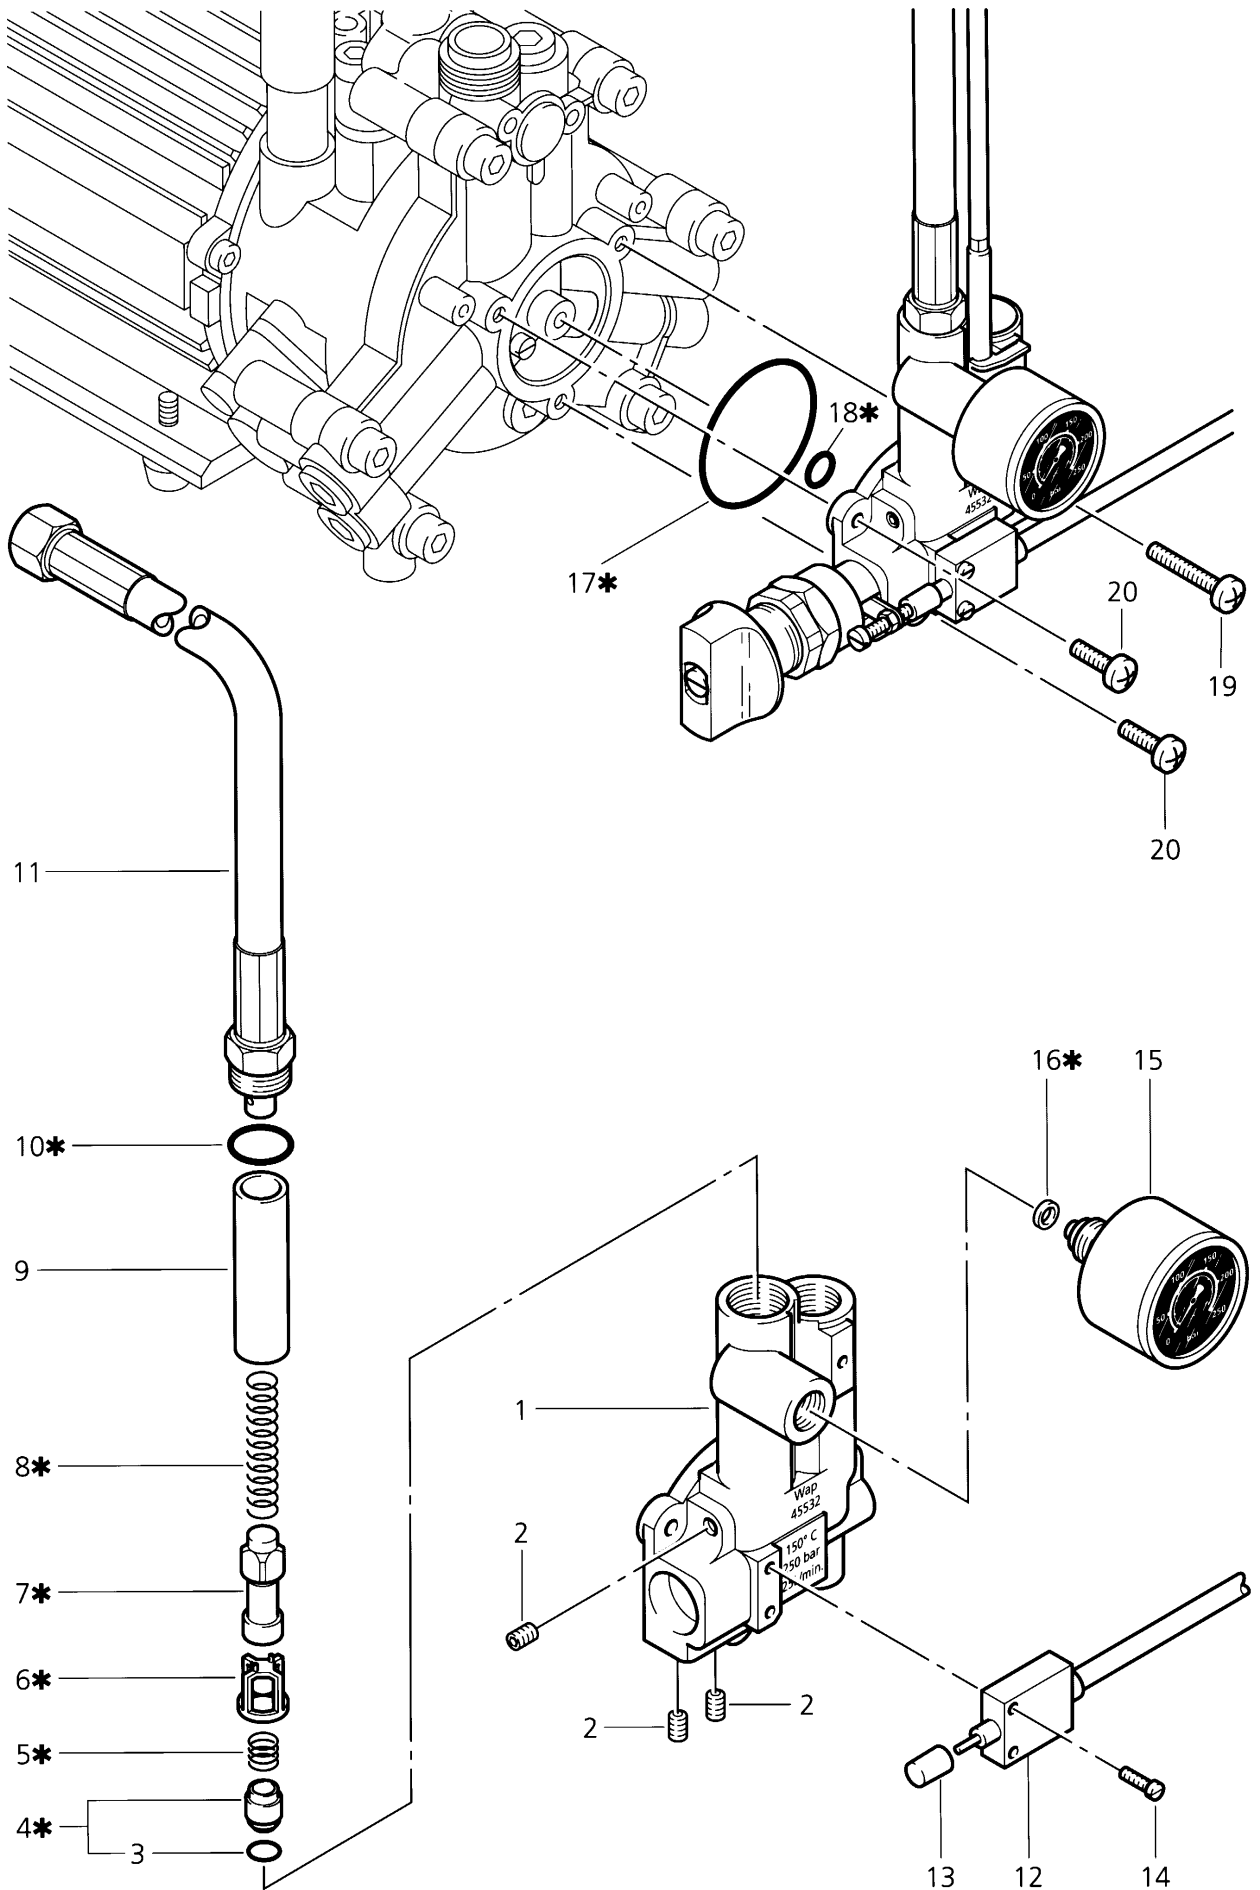

Wap SC 702, 720, 730

POS.	NO.	BEZEICHNUNG	DESIGNATION	DESIGNATION
1	45532	Regelsicherheitsblock		
2	41488	Gewindestift M5x6 DIN 916		
3	32142	O-Ring 5,0x2,5	O-Ring	Joint torique
★	4	Rückschlagkolben kpl.		
★	5	Druckfeder	Pressure spring	Ressort à pression
★	6	Ventilkäfig		
★	7	Strömungswächter		
★	8	Feder	Spring	Ressort
9	47978	Hülse D15x55		
★	10	O-Ring 14,0x1,78	O-Ring	Joint torique
11	48970	HD-Schlauch DN6x250		
12	49121	Endschalter		
13	13608	Anschlagkappe	Stop cap	Capuchon
14	9747	Zylinderschraube M3x12 DIN 84	Socket head cap screw	Vis cylindrique
15	49473	Manometer		
★	16	Dichtring	Packing ring	Anneau d'isolation
★	17	O-Ring 44,0x2,0	O-Ring	Joint torique
★	18	O-Ring 8,0x2,0	O-Ring	Joint torique
19	56601	Schraube M5x30	Screw	Vis
20	16839	Schraube M5x20 DIN 7500	Screw	Vis
★	49499	Dichtungssatz für Regelsicherheitsblock