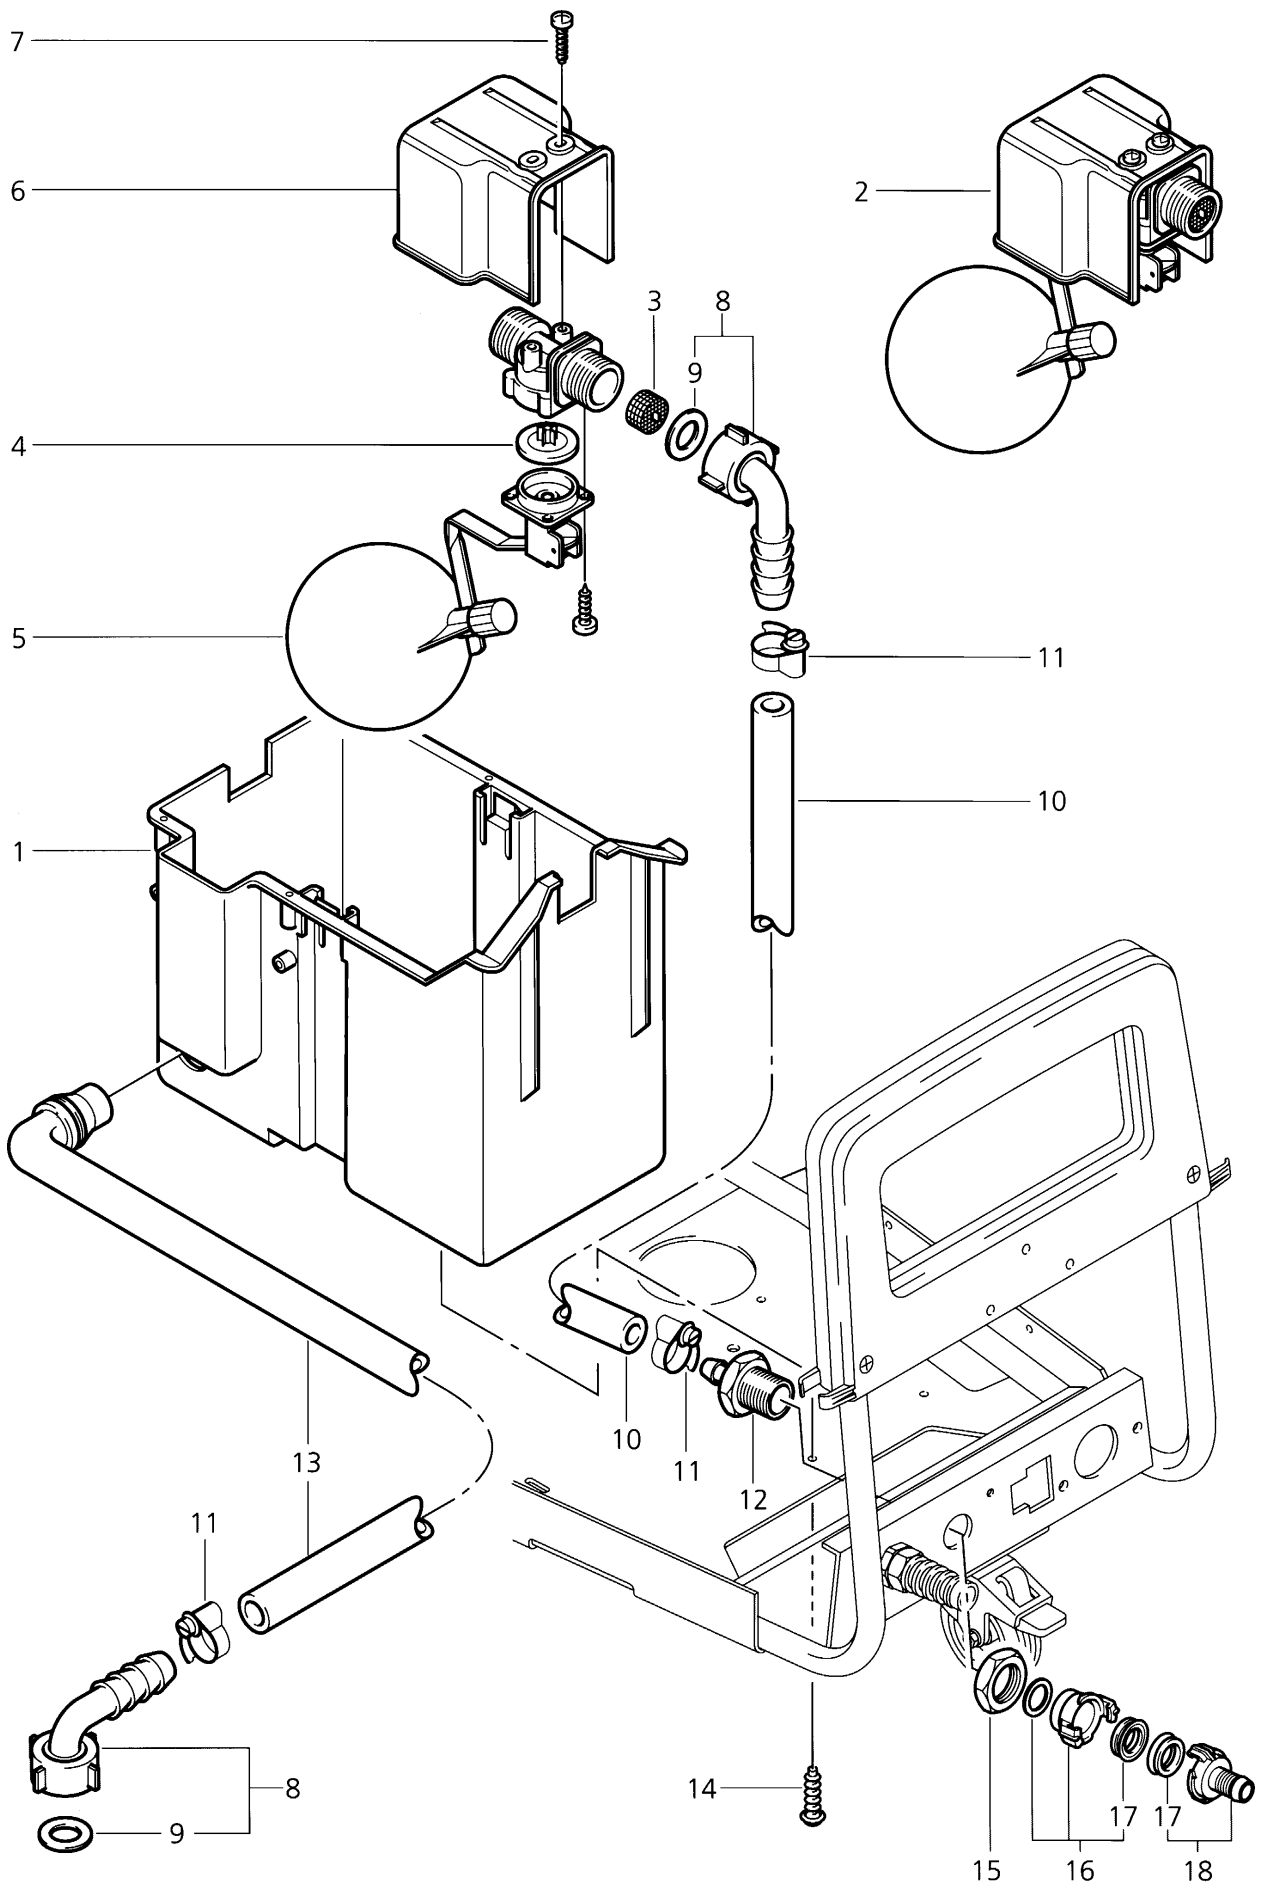

Wap SC 702, 720, 730

POS.	NO.	BEZEICHNUNG	DESIGNATION	DESIGNATION	
1	44236	Wasserkasten	Water box	Réservoir d'eau tampon	
2	6425	Schwimmerventil	Float valve	Vanne d'arrêt	
3	11361	Schmutzfilter Set	Dirt strainer	Joint de robinet	
4	17379	Gummimembrane	Rubber diaphragm	Membrane caoutchouc	
5	11418	Schwimmer D90	Float	Flotteur	
6	34240	Abdeckung	Covering	Couvercle	
7	16860	Schraube PT 4x12	Screw	Vis autotaraudeuse	
8	5613	Schlauchtülle ½"	Hose liner	Embout	
9	15587	Dichtring	Packing ring	Anneau d'isolation	
◇	10	8050	Schlauch ½"	Tuyau	
	11	3211	Schlauschelle S20/9	Collier	
	12	47954	Schlauchtülle DN16 G3/4		
	13	47047	Formschlauch		
	14	10028	Schraube PT 5x14	Screw	Vis autotaraudeuse
	15	22669	Sechskantmutter G¾ Ms	Hexagon nut	Ecrou 6 pans
	16	1718	Geka-Gewindestück	Geka-threaded piece	Accplt Geka
	17	6502	Dichtung	Packing	Joint
	18	1311	Geka-Schlauchtülle	Geka-coupling	Accplt Geka

◇ **ACHTUNG!** - Meterware - Bitte bei Bestellung gewünschte Länge angeben!

◇ **ATTENTION!** - Lengths in metres - Please indicate required length when ordering!

◇ **ATTENTION!** - Longueurs par mètre - Préciser la longueur à la commande!