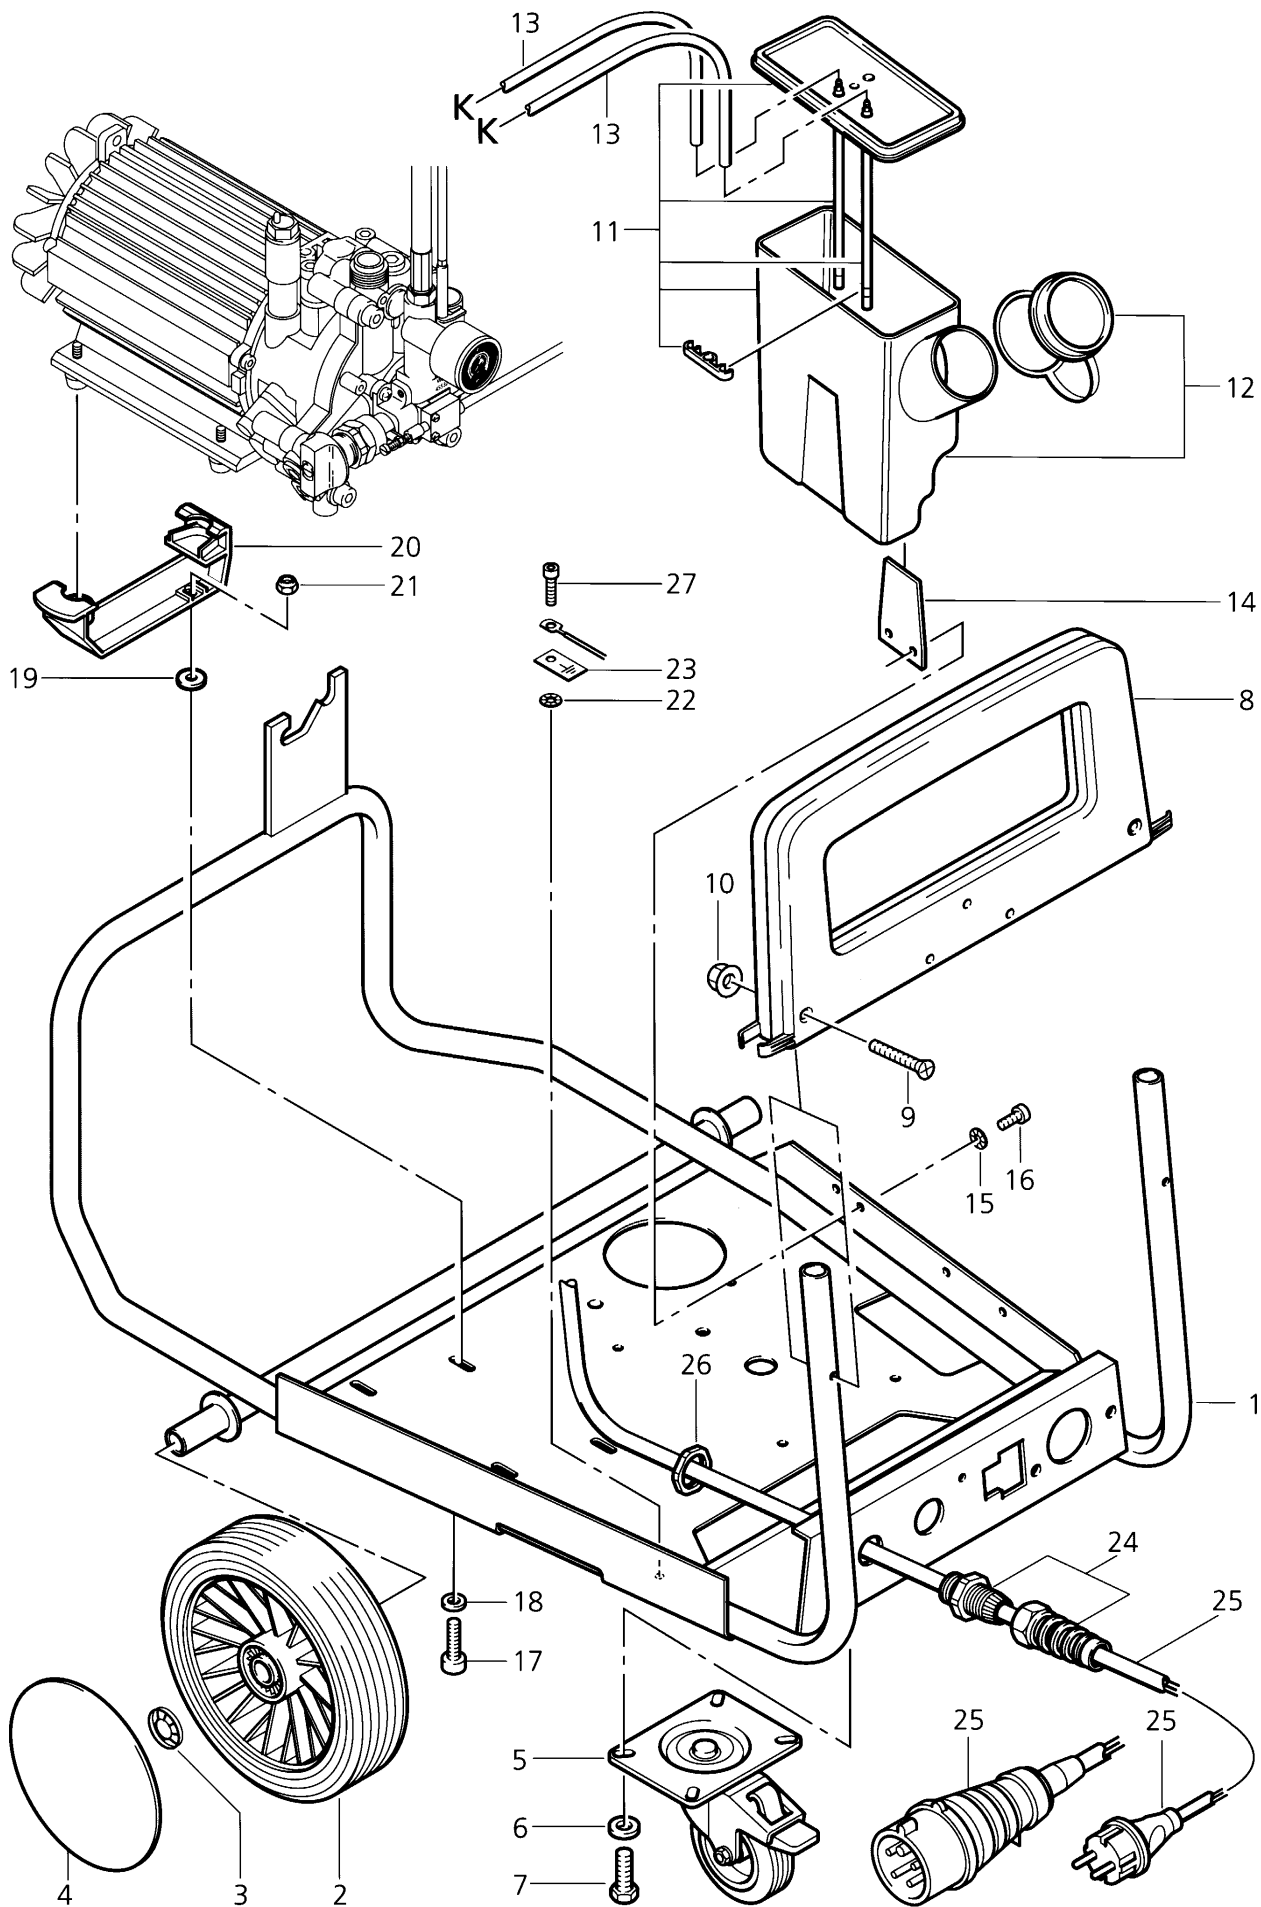

Wap SC 702, 720, 730

POS	NO.	BEZEICHNUNG	DESIGNATION	DESIGNATION
1	45472	Rahmen		
2	48647	Rad D200		
3	47302	Klemmring		
4	46489	Radkappe		
5	46361	Lenkrolle D100	Caster	Roulette de guidage
6	2762	Scheibe A8,4 DIN 125	Washer	Rondelle
7	6557	Sechskantschraube M8x16 DIN 933	Hexagon cap screw	Vis 6 pans
8	48646	Griffschale kpl.		
9	17737	Senkschraube M6x40 DIN 965	Countersunk screw	Vis à tête fraisée
10	12496	Sicherungsmutter M6	Nut	Ecrou
11	47686	Deckel SC 720, SC 730	Cover	Couvercle
12	47685	Behälter SC 720, SC 730	Container	Réservoir
◇	13	20869 Rohr 6x1 SC 720, SC 730	Tube	Tube
14	47793	Blech SC 720, SC 730		
15	3376	Fächerscheibe A 5,3 DIN 6798 SC 720, SC 730	Serrated lock washer	Rondelle éventail
16	3348	Zylinderschraube M5x10 DIN 84 SC 720, SC 730		
17	4697	Zylinderschraube M6x16 DIN 912	Socket head cap screw	Vis cylindrique
18	2764	Scheibe A6,4 DIN 125	Washer	Rondelle
19	2766	Scheibe A6,4 DIN 9021	Washer	Rondelle
20	46413	Motorlagerung		
21	11619	Sechskantmutter M6 DIN 985	Hexagon nut	Ecrou 6 pans
22	3376	Fächerscheibe A 5,3 DIN 6798	Serrated lock washer	Rondelle éventail
23	2422	Erdungsschild		
24	11567	Kabelverschraubung mit Knickschutz		
25	14885	Anschlußleitung *EURO* SC 702, SC 720	Power cable	Câble électrique
	14861	Anschlußleitung mit CEE-Stecker SC 730	Power cable	Câble électrique
	27066	Anschlußleitung ohne Stecker SC 730	Power cable	Câble électrique
26	1762	Sechskantmutter PG16	Hexagon nut	Ecrou 6 pans
27	32535	Zylinderschraube M5x16 DIN 912	Socket head cap screw	Vis cylindrique