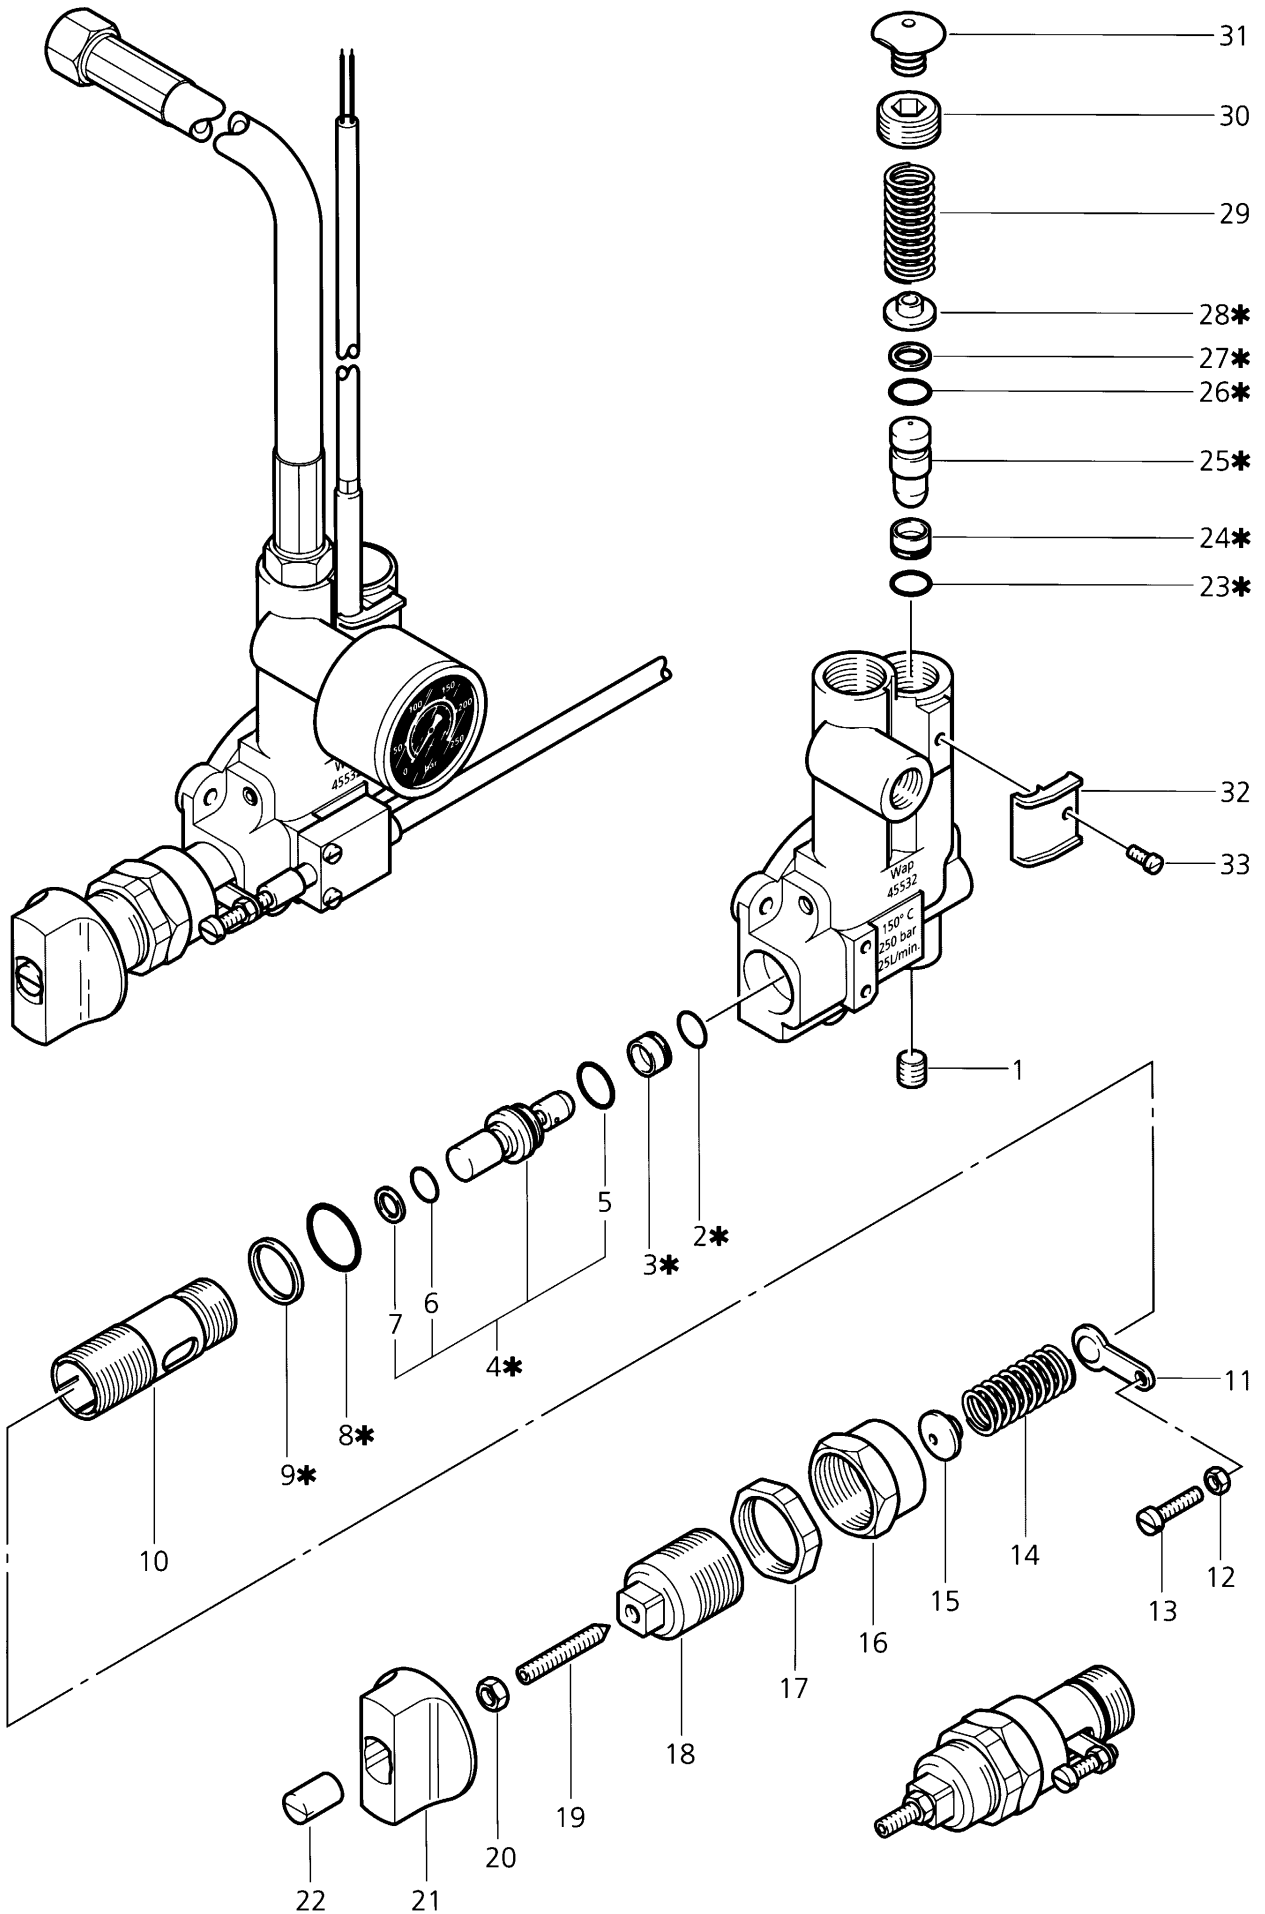

Wap SC 702, 720, 730

POS.	NO.	BEZEICHNUNG	DESIGNATION	DESIGNATION
	1	Verschluß-Schraube G3/8	Screw plug	Bouchon
★	2	O-Ring 7,0x1,5		
★	3	Ventilsitz		
★	4	Steuerkolben	Piston valve	Soupape de reglage
	5	O-Ring 9,0x2,0	O-Ring	Joint torique
	6	O-Ring 6,7x1,8	O-Ring	Joint torique
	7	Stützring		
★	8	O-Ring 15,0x1,8	O-Ring	Joint torique
★	9	Stützring	Supporting ring	Anneau de pression
	10	Hülse		
	11	Hebel		
	12	Sechskantmutter M4 DIN 934	Hexagon nut	Ecrou 6 pans
	13	Zylinderschraube M4x20 DIN 963	Socket head cap screw	Vis cylindrique
	14	Druckfeder		
	15	Auflage		
	16	Überwurfmutter M24x1		
	17	Sechskantmutter M24x1		
	18	Hülse		
	19	Gewindestift M5x35	Threaded pin	Vis de pression
	20	Sechskantmutter M5 DIN 934	Hexagon nut	Ecrou 6 pans
	21	Drehknopf		
	22	Hülse		
★	23	O-Ring 7,5x1,5	O-Ring	Joint torique
★	24	Ventilsitz		
★	25	Kolben		
★	26	O-Ring 8,0x1,5	O-Ring	Joint torique
★	27	Stützring	Supporting ring	Anneau de pression
	28	Auflage		
	29	Druckfeder		
	30	Schraube R3/8"x7		
	31	Stopfen D8x20x6		
	32	Halter		
	33	Zylinderschraube M3x6 DIN 84		
★	49499	Dichtungssatz für Regelsicherheitsblock