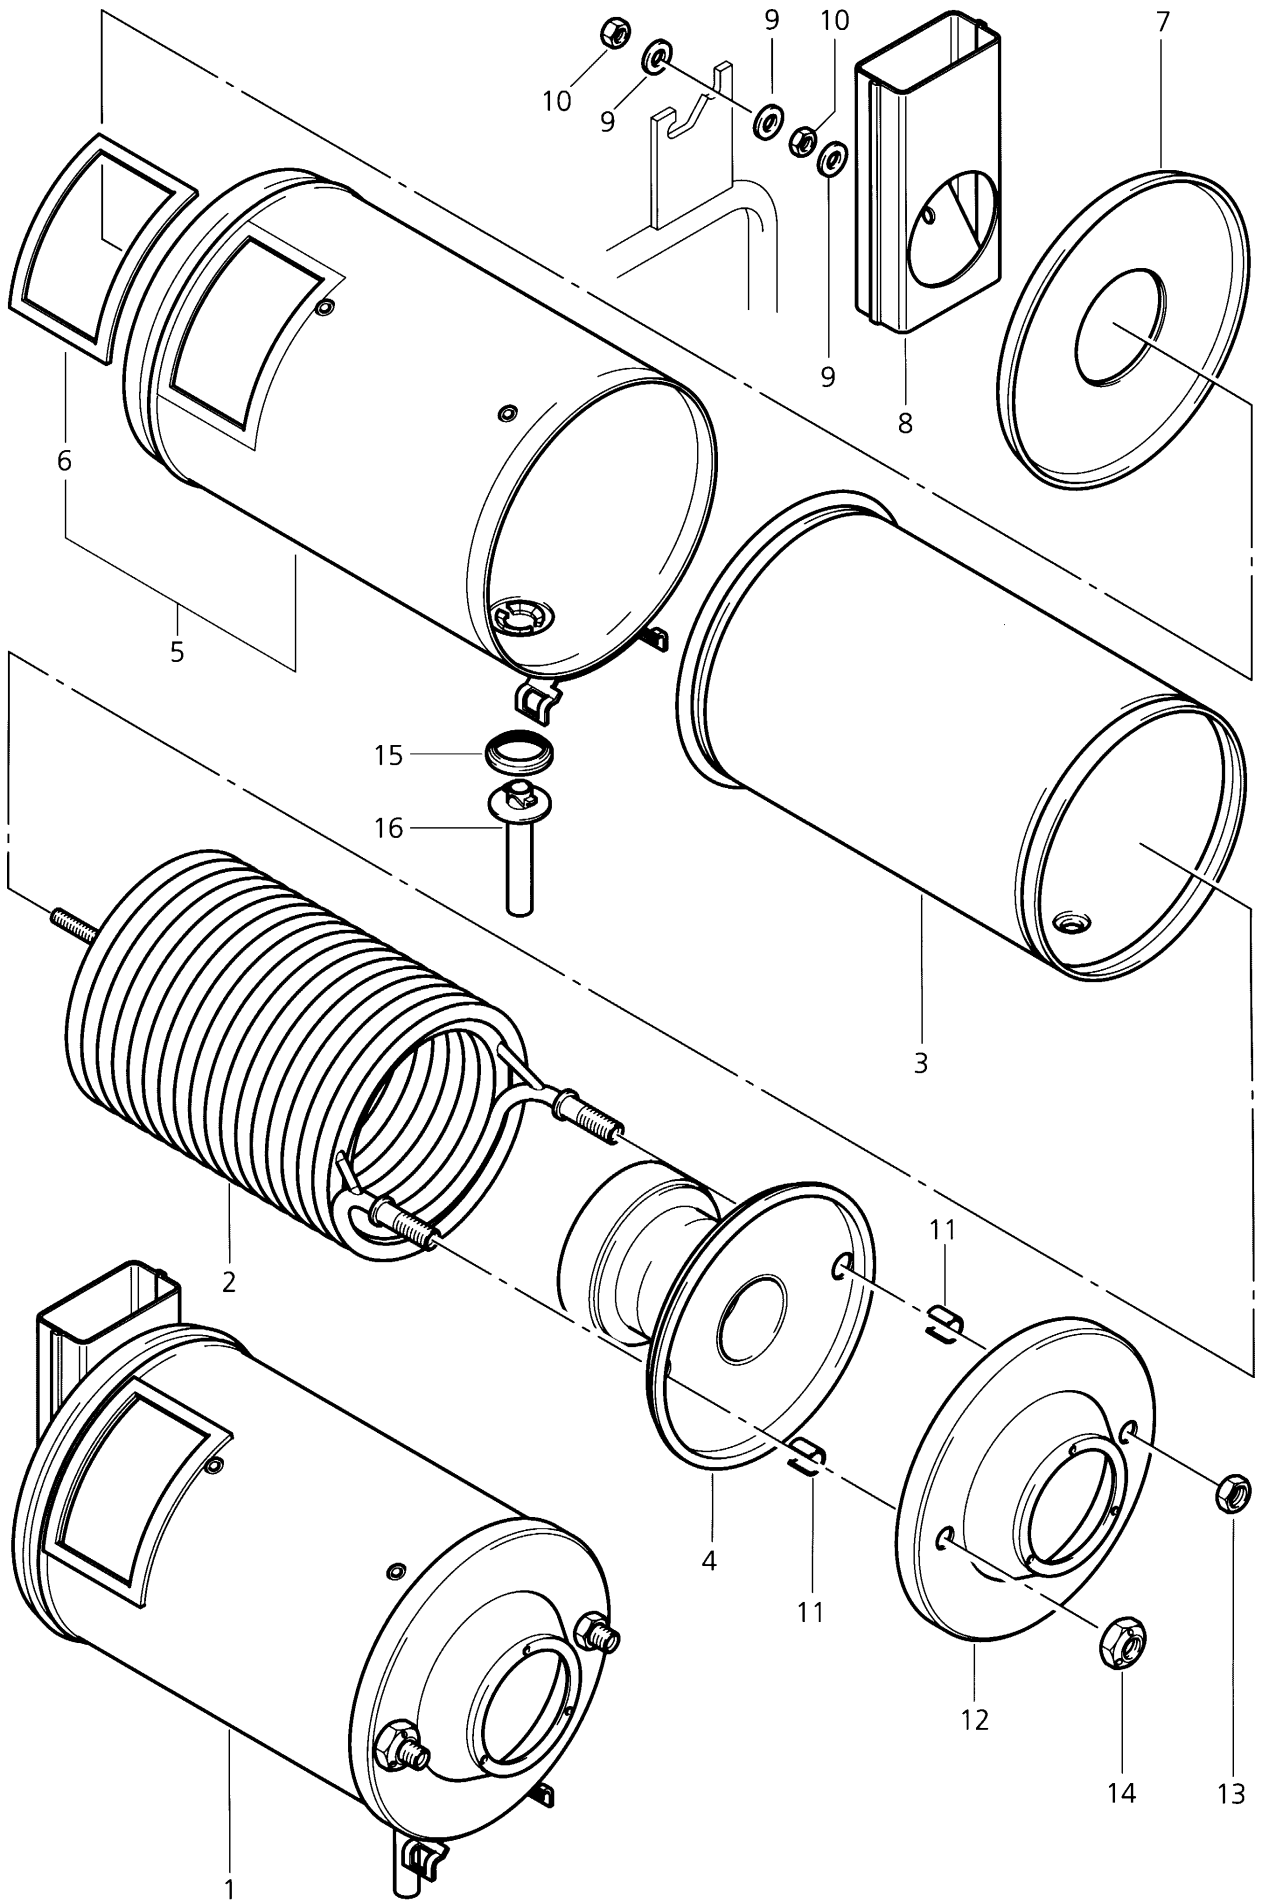

Wap SC 702, 720, 730

POS.	NO.	BEZEICHNUNG	DESIGNATION	DESIGNATION
1	49472	Wärmetauscher kpl.		
2	49471	Heizschlange		
3	46096	Brennermantel		
4	46360	Brennerzylinder kpl.		
5	49470	Brennermantel		
6	49255	Dichtung		
7	46359	Deckel		
8	47069	Abgasrohr		
9	2769	Scheibe A13 DIN 125	Washer	Rondelle
10	2761	Sechskantmutter M12 DIN 934	Hexagon nut	Ecrou 6 pans
11	46357	Ring D18x2x22		
12	46356	Deckel		
13	7012	Sechskantmutter M18x1,5	Hexagon nut	Ecrou 6 pans
14	48634	Sechskantmutter M18x1,5		
15	48706	Dichtring 54x41x8		
16	47085	Rohr