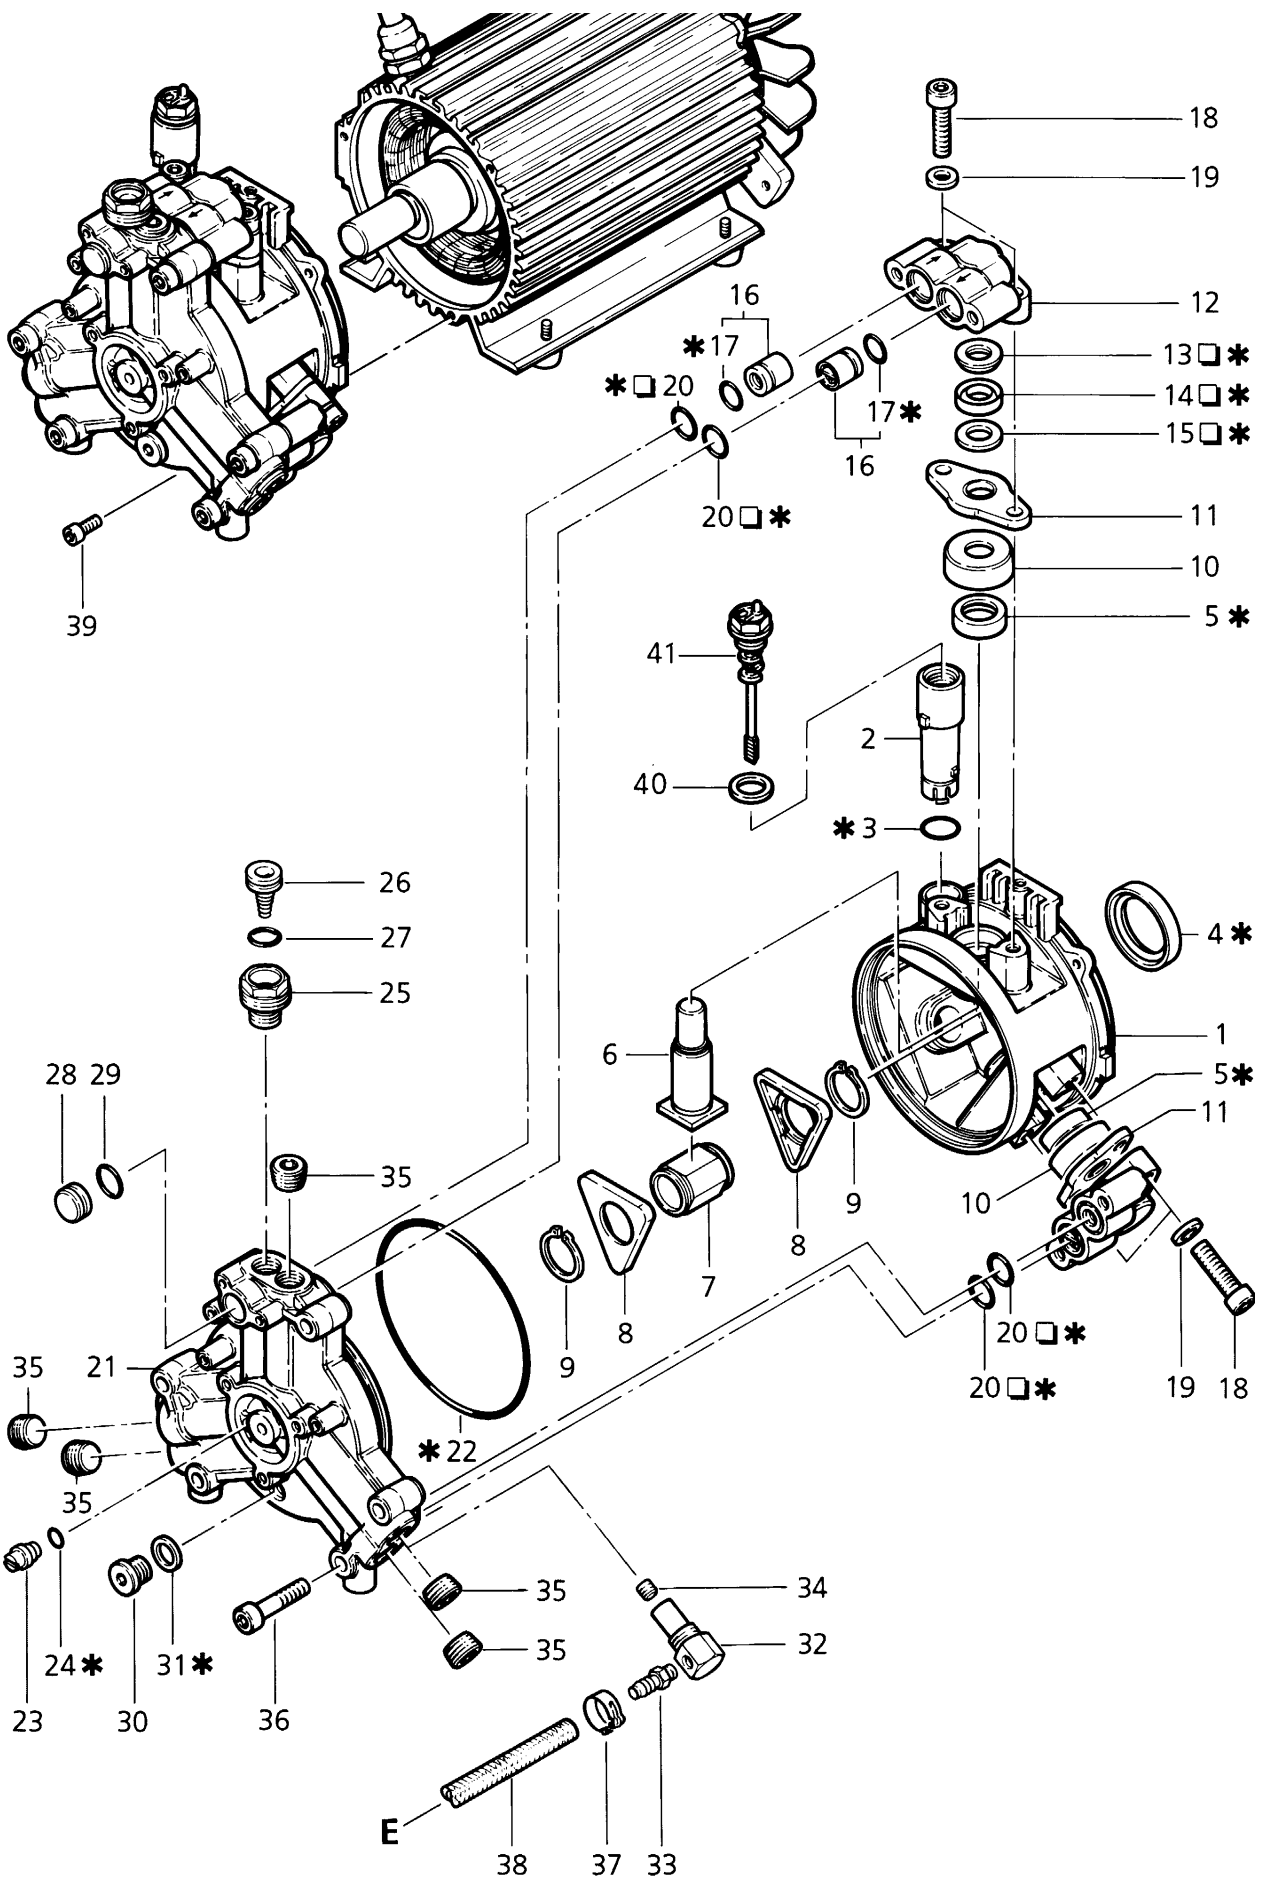

Wap SC 702, 720, 730

POS.	NO.	BEZEICHNUNG	DESIGNATION	DESIGNATION	
	1	55620	Pumpengehäuse	Pump casing	Carter de pompe
	2	55004	Öleinfüllstutzen		
★	3	16841	O-Ring 16,5x1,5	O-Ring	Joint torique
★	4	16850	Wellendichtring	Oil seal ring	Joint d'étancheite
★	5	16847	Wellendichtring	Oil seal ring	Joint d'étancheite
	6	56612	Kolben	Piston	Piston
	7	16805	Lagerring	Bearing ring	Palier
	8	16823	Rückziehring	Compulsory feedback ring	Anneau retour piston
	9	16848	Sicherungsring D25x1,2 DIN 471	Safety ring	Circlips
	10	16803	Leckwasserschutz		
	11	32660	Druckflansch		
	12	32152	Ventilblock	Valve block	Corps de soupape
□★	13	16844	Stützring	Supporting ring	Anneau de pression
□★	14	16845	Wellendichtring	Oil seal ring	Joint d'étancheite
□★	15	16846	Ring	Ring	Entretoise
	16	56343	Ventil komplett	Valve compl.	Soupape compl.
★	17	16833	O-Ring 13,5x1,5	O-Ring	Joint torique
	18	6863	Zylinderschraube M8x35 DIN 912	Socket head cap screw	Vis cylindrique
	19	32520	Scheibe 8,4x16 DIN 433	Washer	Rondelle
□★	20	9523	O-Ring 17,0x1,5	O-Ring	Joint torique
	21	56541	Pumpendeckel SC 702	Pump cover	Couvercle
		56596	Pumpendeckel SC 720	Pump cover	Couvercle
		56597	Pumpendeckel SC 730	Pump cover	Couvercle
★	22	16851	O-Ring 110,0x2,0	O-Ring	Joint torique
	23	56121	Druckverzögerungsventil kpl. SC 702, SC 720		
★	24	13592	O-Ring 8,0x1,0 SC 702, SC 720	O-Ring	Joint torique
	25	56338	Ansaugstutzen	Intake	Raccord d'admission
	26	32729	Ansaugsieb	Suction strainer	Filtre
	27	1381	O-Ring 14,0x2,0	O-Ring	Joint torique
	28	56542	Stopfen	Plug	Bouchon
	29	7178	O-Ring 15,0x1,5	O-Ring	Joint torique
	30	42312	Verschluß-Schraube G¼	Screw plug	Bouchon
★	31	11340	Dichtring 13x18x1,5	Packing ring	Anneau d'isolation
□	32613	Dichtungssatz für 3 Kolben	Packing set		Jeu de garniture
★	32977	Dichtungssatz für Pumpe	Packing set		Jeu de garniture