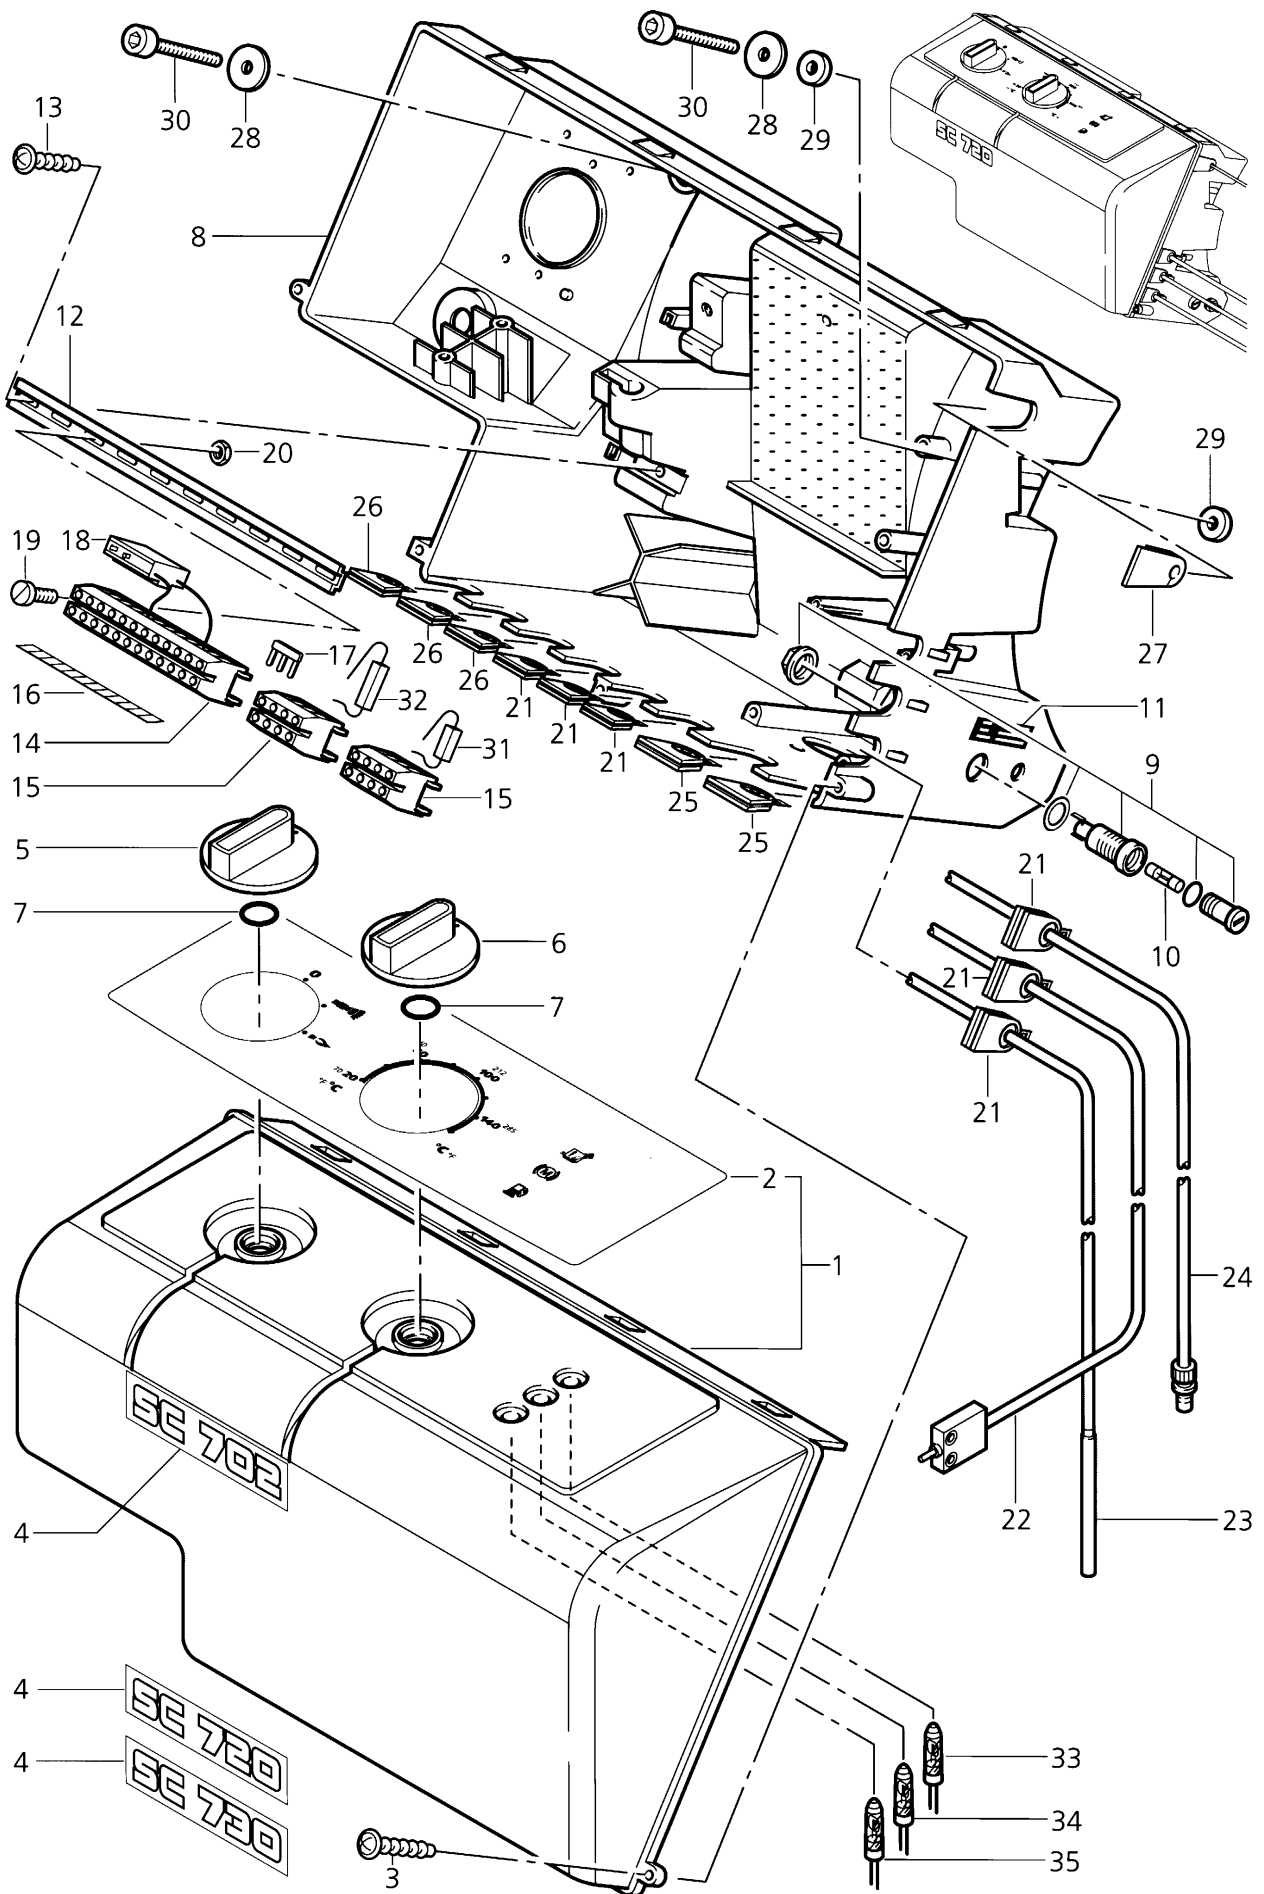

Wap SC 702, 720, 730

POS	NO.	BEZEICHNUNG	DESIGNATION	DESIGNATION
1	49469	Deckel	Cover	Couvercle
2	48965	Klebeschild 'Bedienfeld'	Label	Etiquette
3	10028	Schraube PT 5x14	Screw	Vis autotaraudeuse
4	49294	Klebeschild SC 702	Label	Etiquette
	49295	Klebeschild SC 720	Label	Etiquette
	49296	Klebeschild SC 730	Label	Etiquette
5	243604	Drehknopf	Turning knob	Bouton
6	243606	Drehknopf	Turning knob	Bouton
7	9868	O-Ring 10x2,5	O-Ring	Joint torique
8	47353	Schaltkasten SC 702		
	49502	Schaltkasten SC 720, SC 730		
9	6599	Sicherungshalter	Housing	Corps
10	5509	Feinsicherung 6,3 A	Miniature fuse	Fusible fin
11	4849	Klebeschild 'Feinsicherung 6,3A'	Label	Etiquette
◇	12	49179	Tragschiene	Support
13	11254	Schraube PT 3,5x10	Screw	Vis autotaraudeuse
14	4126	Klemmleiste 12-polig	Terminal block	Bornier
15	6783	Klemmleiste 4-polig	Terminal block	Bornier
16	42217	Schild für Reihenklemme SC 730	Label	Etiquette
	42208	Schild für Reihenklemme SC 702, 720	Label	Etiquette
17	40631	Brücke		
18	11997	RC-Glied		
19	5140	Zylinderschraube M3x6 DIN 84	Socket head cap screw	Vis cylindrique
20	8935	Sechskantmutter M3 DIN 934	Hexagon nut	Ecrou 6 pans
21	48314	Kabeltülle	Cable bushing	Passe-fil
22	49121	Endschalter		
23	6233	Rohrmagnetschalter	Reed contact	Sonde magnetique
24	30796	Thermosicherung	Thermal cutout	Thermofusible
25	48312	Kabeltülle	Cable bushing	Passe-fil
26	48315	Kabeltülle geschlossen	Cable bushing	Passe-fil
27	46781	Dichtung 23,3x4,5	Packing	Joint
28	5166	Scheibe A5,3 DIN 9021	Washer	Rondelle
29	48783	Scheibe 6,5x3	Washer	Rondelle
30	3872	Zylinderschraube M 5x20 DIN 912	Socket head cap screw	Vis cylindrique

◇ **ACHTUNG!** - Meterware - Bitte bei Bestellung gewünschte Länge angeben!

◇ **ATTENTION!** - Lengths in metres - Please indicate required length when ordering!!

◇ **ATTENTION!** - Longueurs par mètre - Préciser la longueur à la commande!