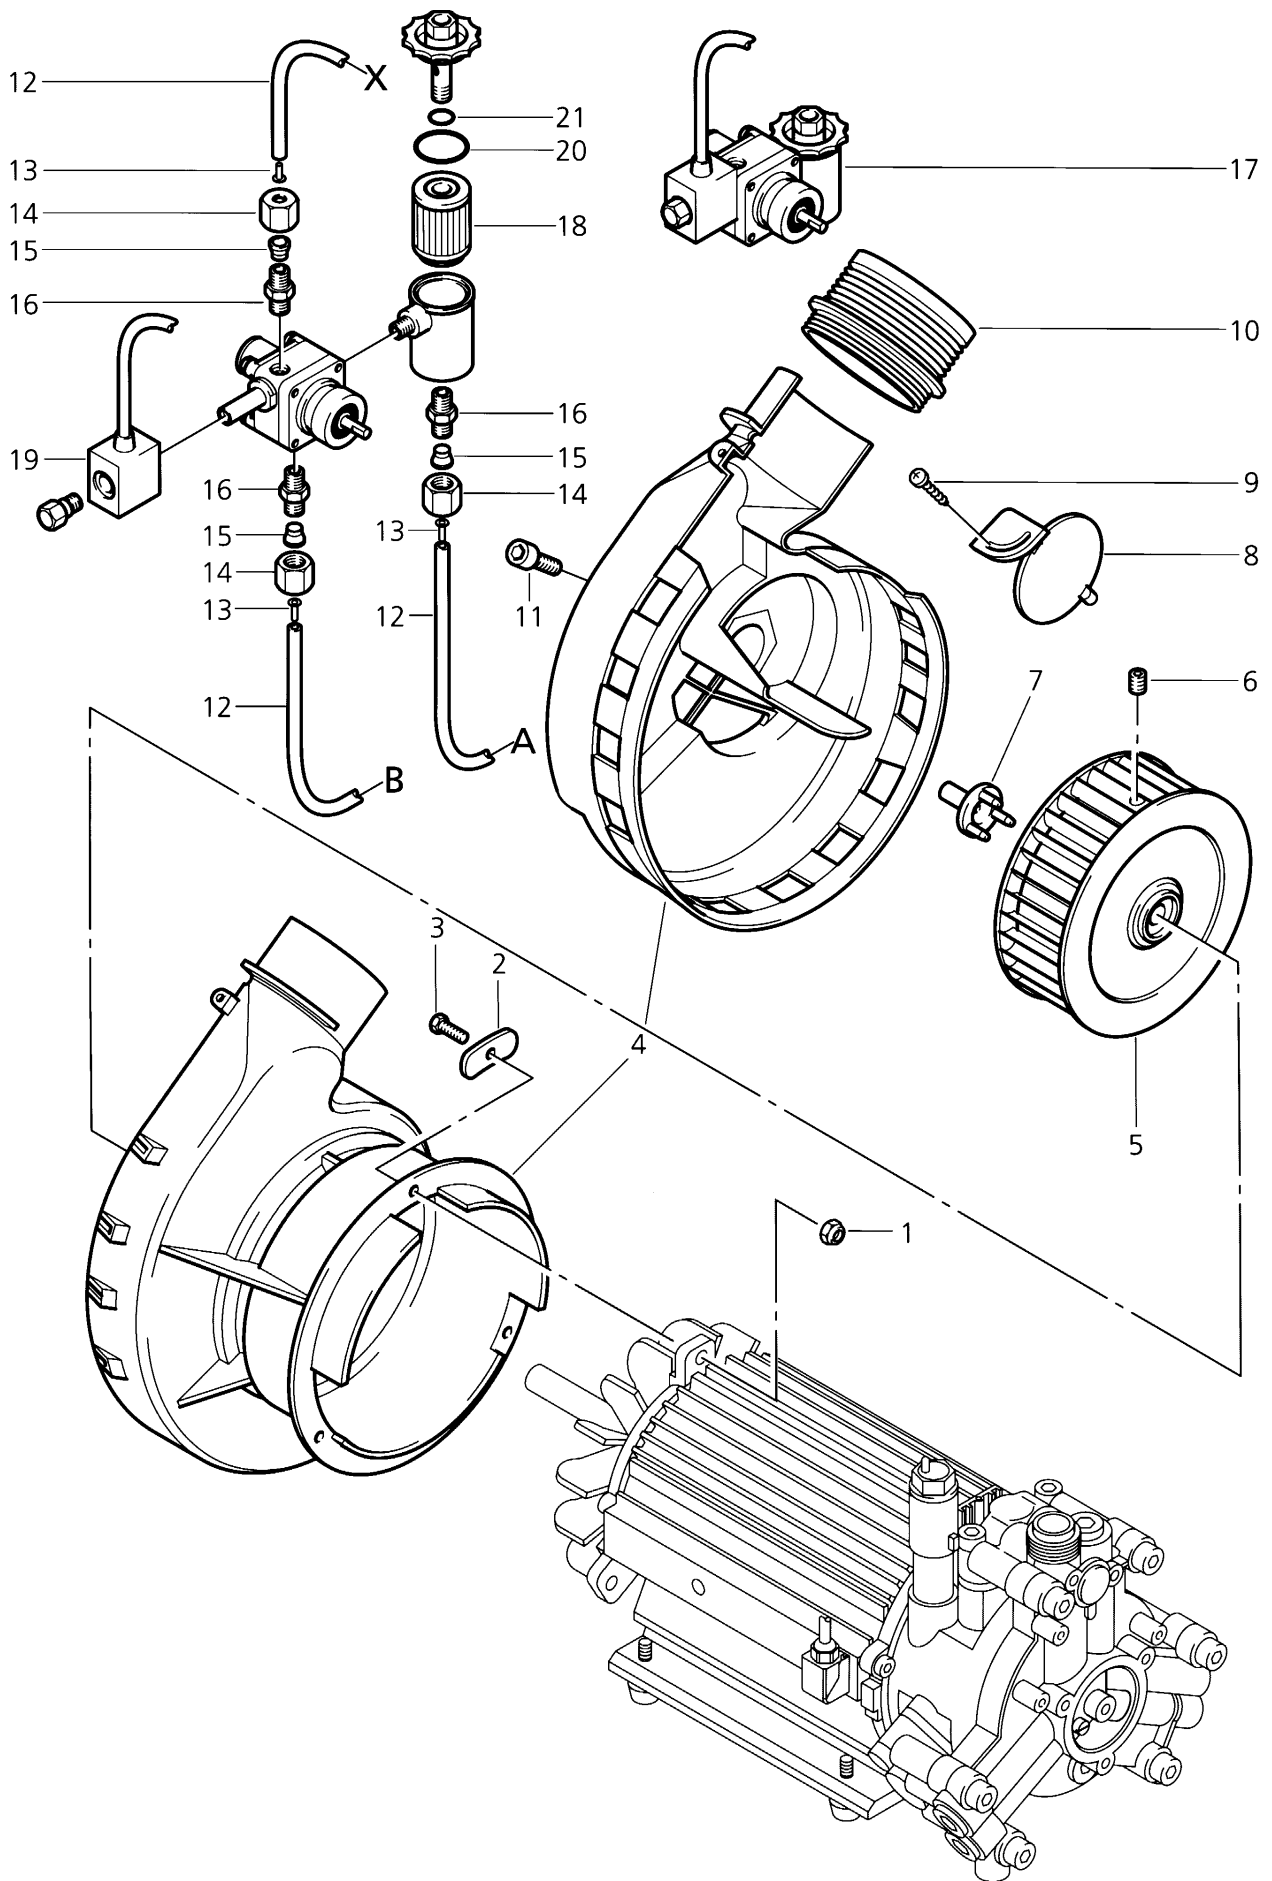

Wap SC 702, 720, 730

POS.	NO.	BEZEICHNUNG	DESIGNATION	DESIGNATION	
1	11619	Sechskantmutter M6 DIN 985	Hexagon nut	Ecrou 6 pans	
2	47048	Scheibe			
3	4818	Zylinderschraube M6x20 DIN 912			
4	49501	Gebläsegehäuse kpl.			
5	47841	Lüfterrad			
6	49500	Gewindestift M8x12 DIN 915			
7	47791	Kupplung			
8	46396	Gebläseklappe			
9	11254	Schraube PT 3,5x10	Screw	Vis autotaraudeuse	
10	47792	Faltenbalg			
11	32535	Zylinderschraube M5x16 DIN 912	Socket head cap screw	Vis cylindrique	
◇	12	17710	Rohr 6x1	Tube	Tube
13	17711	Stützhülse für Rohr			
14	1368	Überwurfmutter M6L	Cap nut	Ecrou	
15	1820	Schneidring 6L	Tapered ring	Raccord olive	
16	30559	Verschraubung	Screwing	Raccord	
17	47382	Ölpumpe mit Magnetventil			
18	1756	Filtereinsatz	Filter cartridge	Cartouche filtrante	
19	49498	Magnetventilspule 230V			
20	40907	O-Ring 31,5x1,8			
21	9868	O-Ring 10x2,5	O-Ring	Joint torique	

◇ **ACHTUNG!** - Meterware - Bitte bei Bestellung gewünschte Länge angeben!

◇ **ATTENTION!** - Lengths in metres - Please indicate required length when ordering!!

◇ **ATTENTION!** - Longueurs par mètre - Préciser la longueur à la commande!