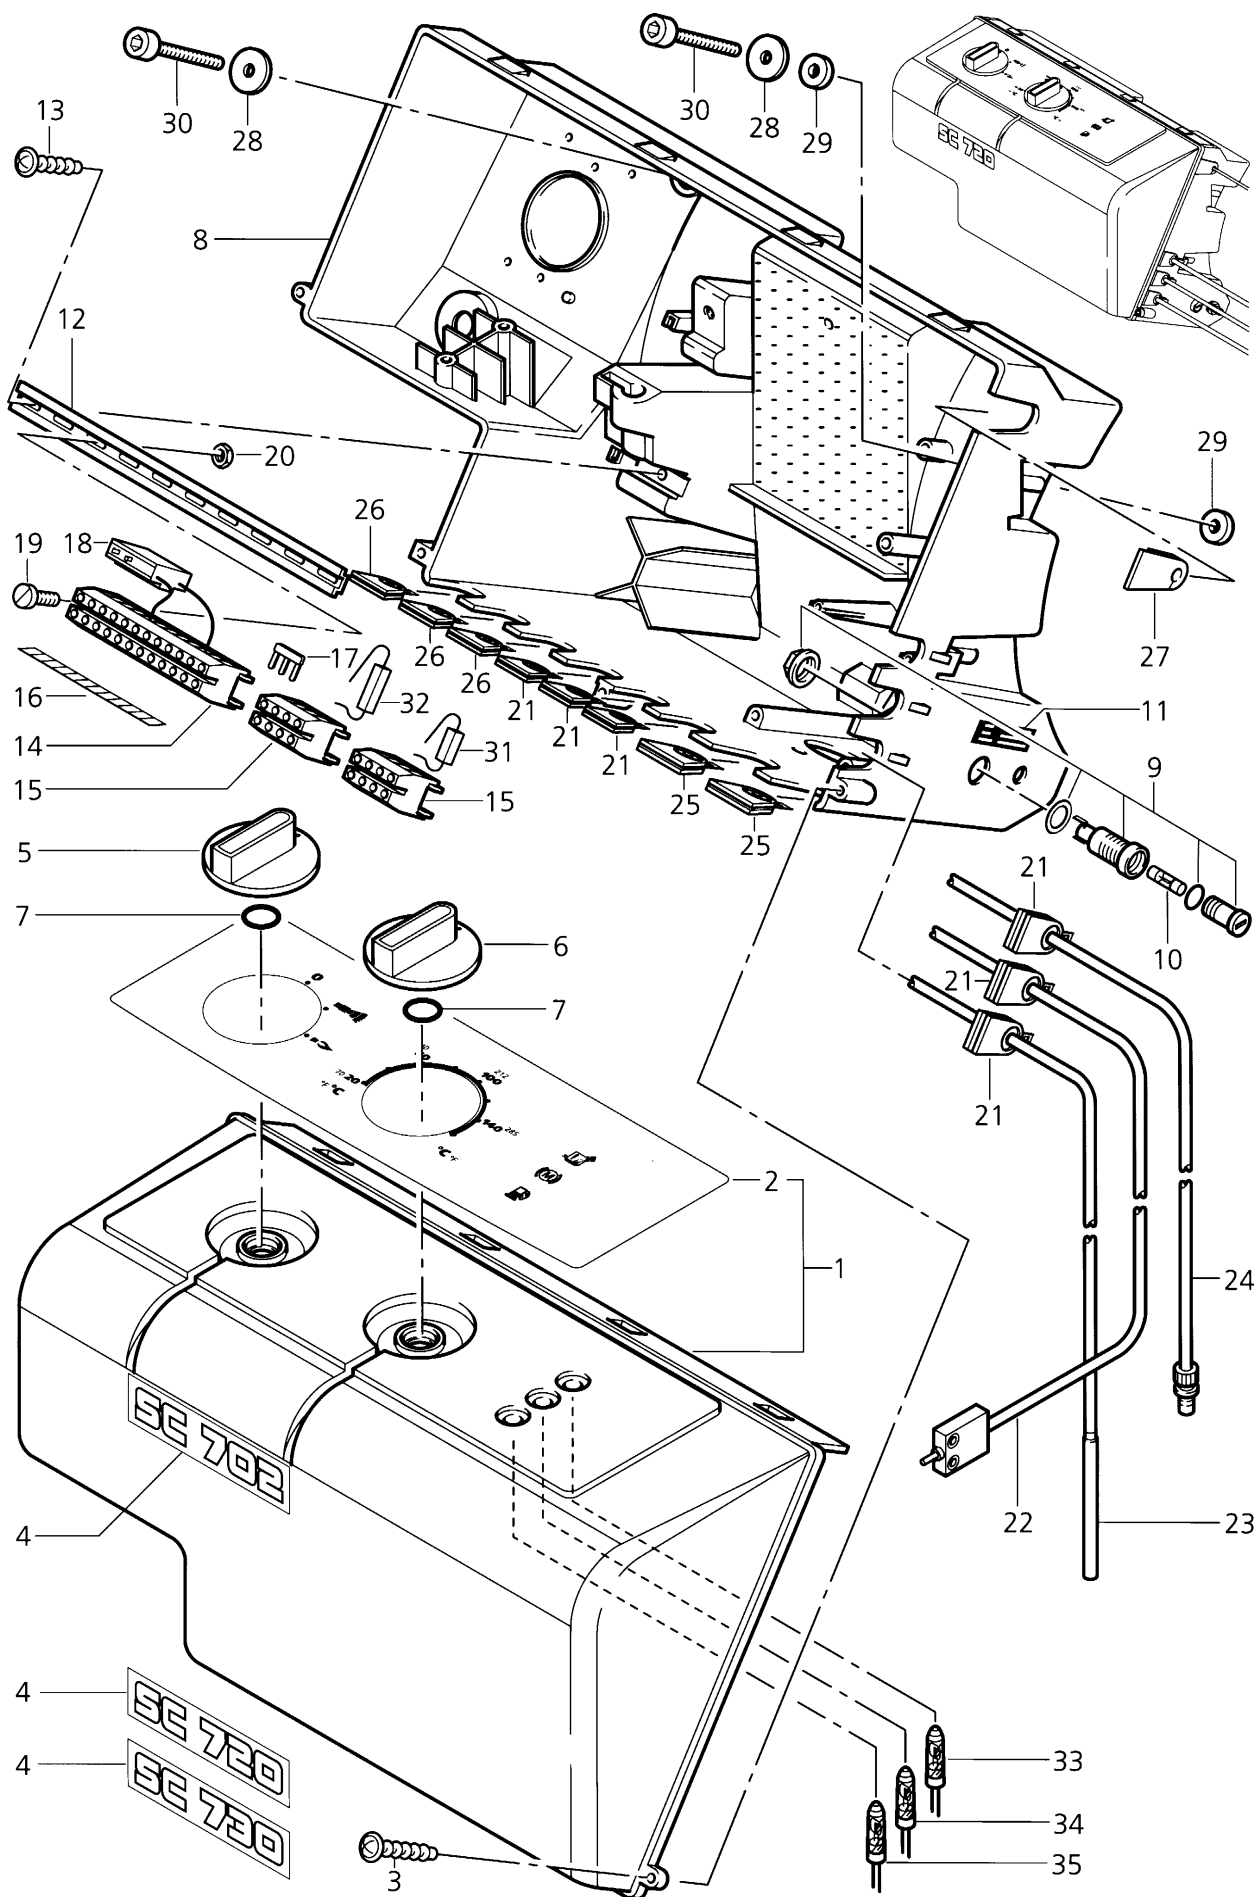

Wap SC 702, 720, 730

POS.	NO.	BEZEICHNUNG	DESIGNATION	DESIGNATION
31	49573	Entlade-Widerstand 100 kOhm SC 702, SC 720		
32	49572	Vorwiderstand 4,7 Ohm SC 702, SC 720		
33	46792	Signalleuchte 12V SC 720, SC 730		
34	46790	Signalleuchte 220V SC 730		
	47872	Signalleuchte 380V SC 730		
35	46791	Signalleuchte 220V