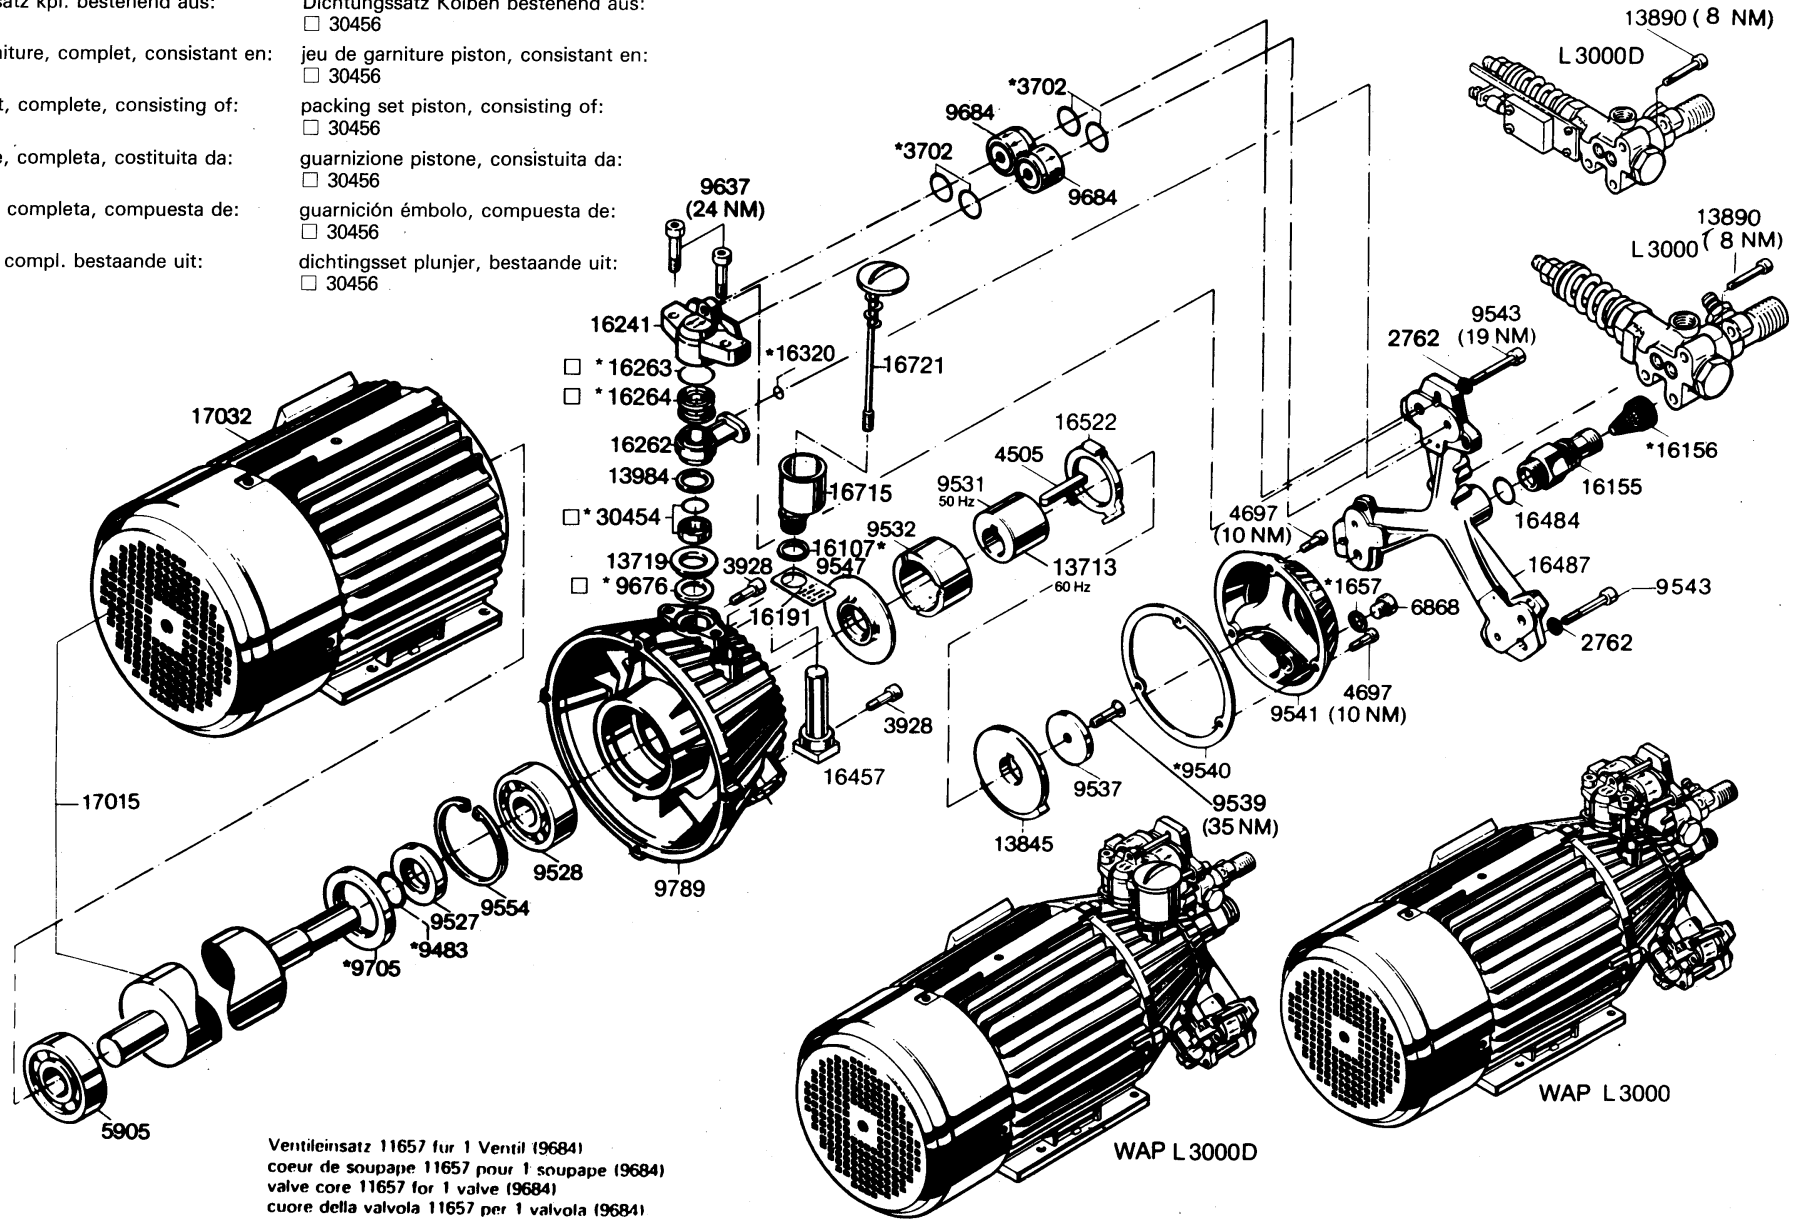

dichtingset compl. bestaande uit:
* 30137

Dichtungssatz Kolben bestehend aus:
 30456

jeu de garniture piston, consistant en:
 30456

packing set piston, consisting of:
 30456

guarnizione pistone, consistuita da:
 30456

guarnición émbolo, compuesta de:
 30456

dichtingsset plunjer, bestaande uit:
 30456

Ventileinsatz 11657 für 1 Ventil (9684)
coeur de soupape 11657 pour 1 soupape (9684)
valve core 11657 for 1 valve (9684)
cuore della valvola 11657 per 1 valvola (9684)
corazón de válvula 11657 para 1 válvula (9684)
klepgedeelte voor 1 ventiel (9684)