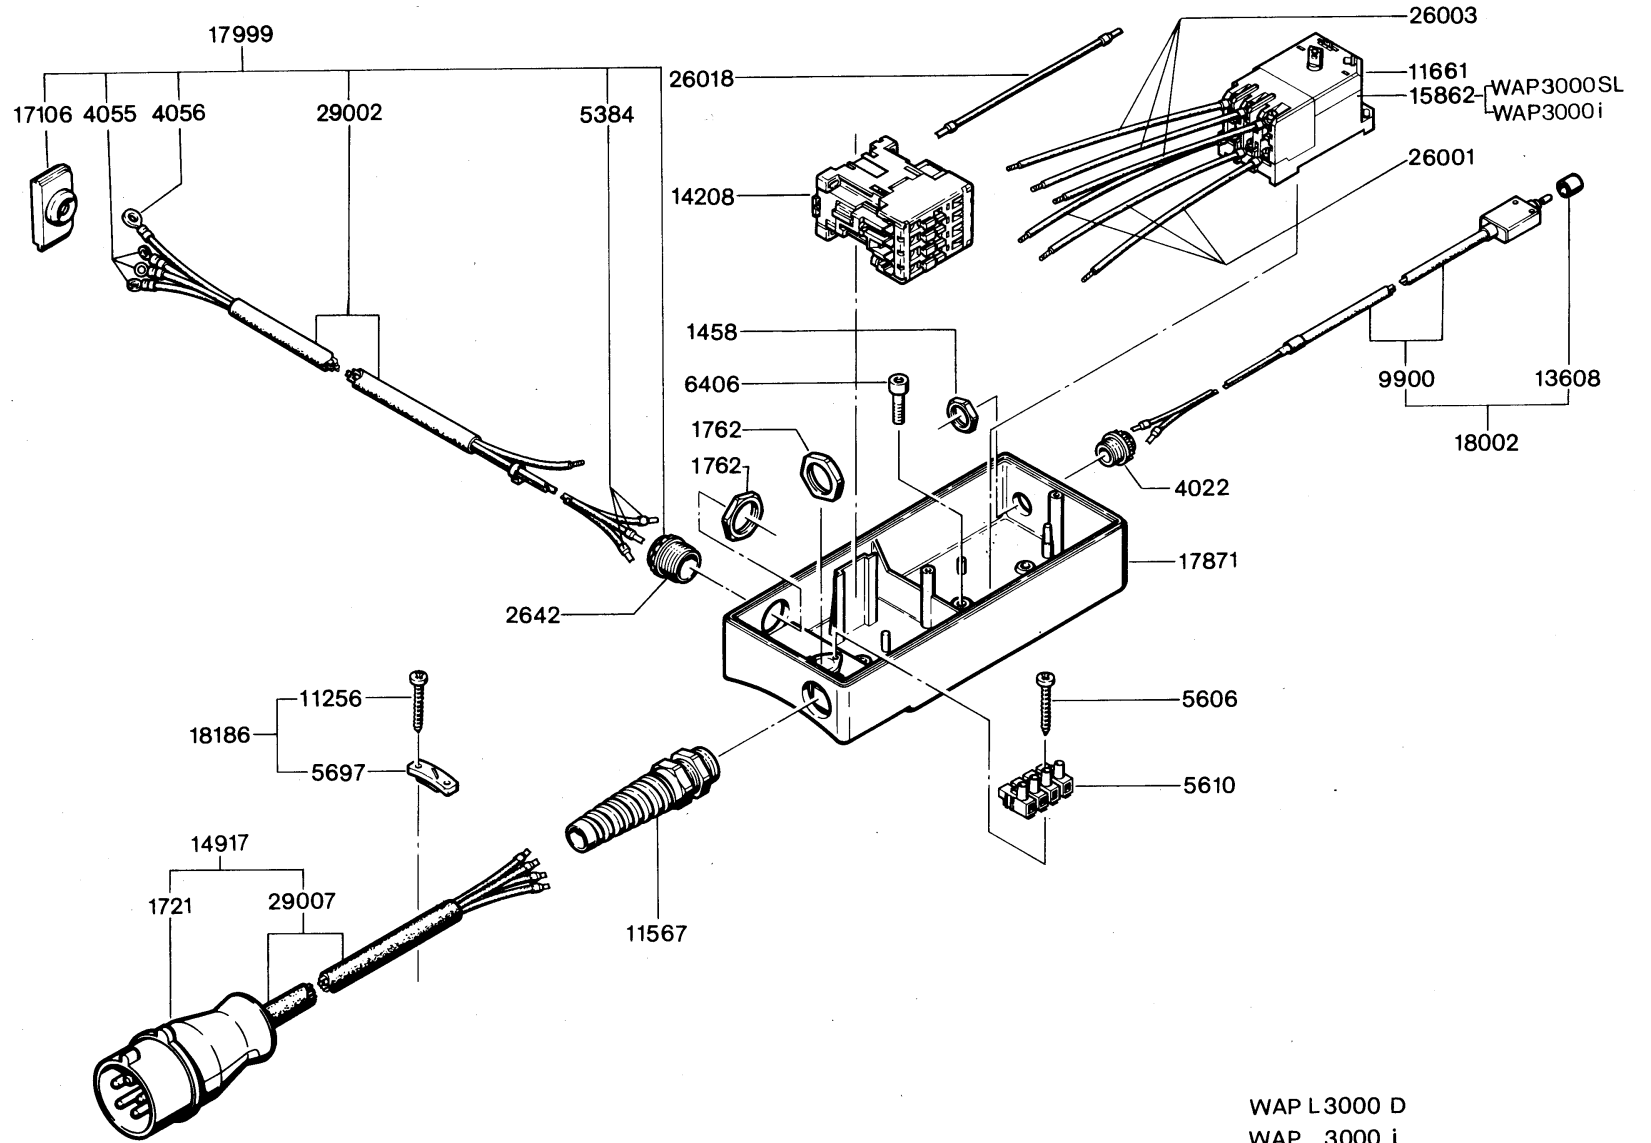

WAP L3000 D
WAP 3000 i
WAP 3000 SL