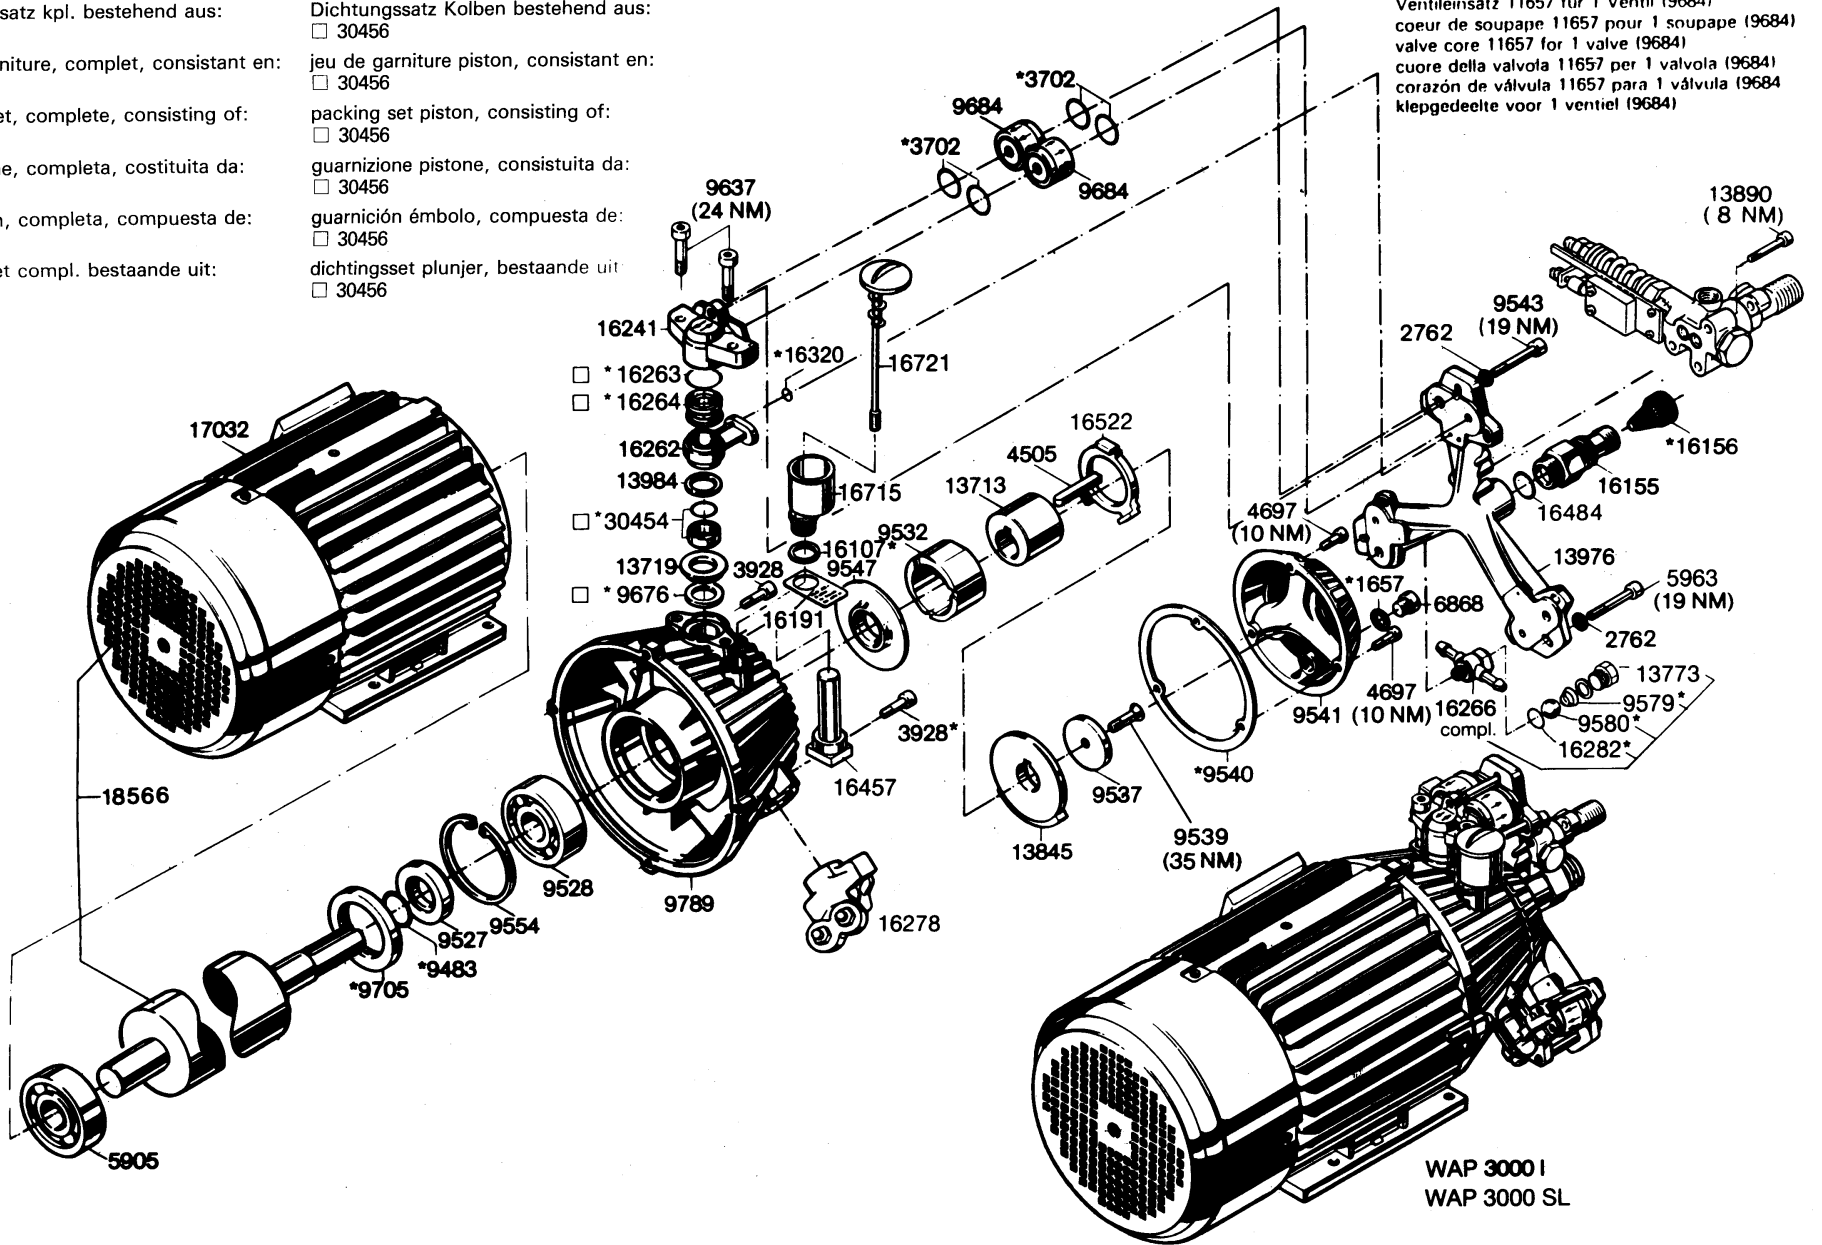

guarnición émbolo, compuesta de:
 30456

dichtingsset plunjer, bestaande uit:
 30456

Ventileinsatz 11657 für 1 Ventil (9684)
coeur de soupape 11657 pour 1 soupape (9684)
valve core 11657 for 1 valve (9684)
cuore della valvola 11657 per 1 valvola (9684)
corazón de válvula 11657 para 1 válvula (9684)
klepgedeelte voor 1 ventiel (9684)