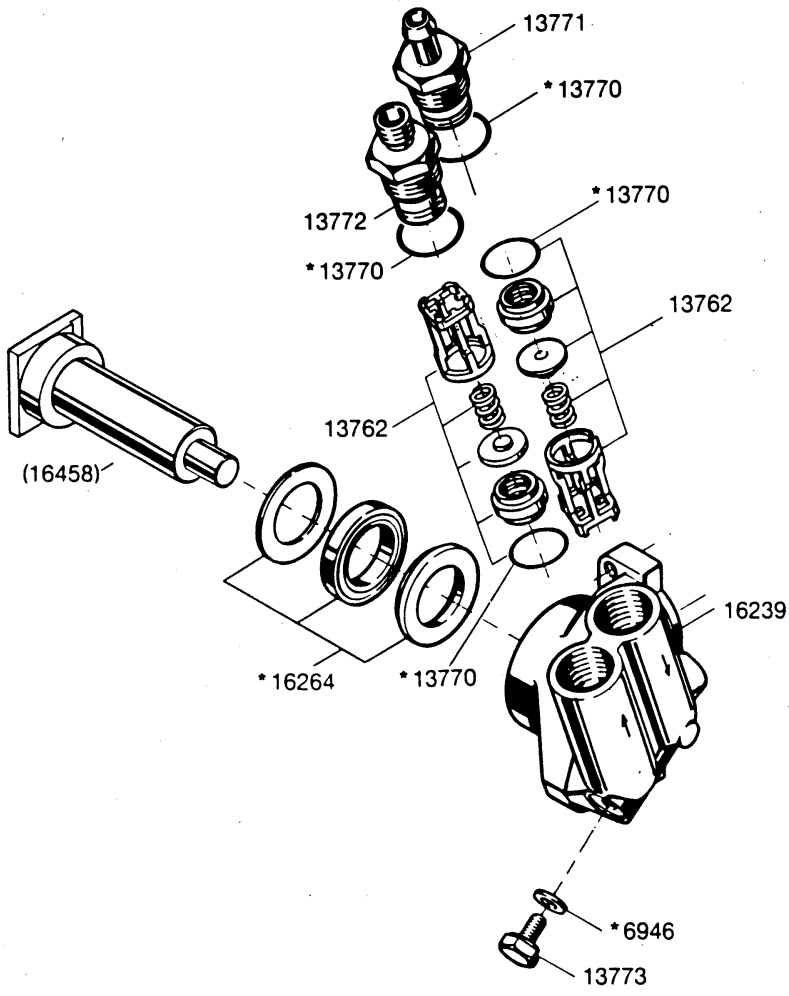

dichtingset compl. bestaande uit:
* 30137

Dichtungssatz Kolben bestehend aus:
 30456

jeu de garniture piston, consistant en:
 30456

packing set piston, consisting of:
 30456

guarnizione pistone, consistuita da:
 30456

guarnición émbolo, compuesta de:
 30456

dichtingsset plunjer, bestaande uit:
 30456

Ventileinsatz 11657 für 1 Ventil (9684)
coeur de soupape 11657 pour 1 soupape (9684)
valve core 11657 for 1 valve (9684)
cuore della valvola 11657 per 1 valvola (9684)
corazón de válvula 11657 para 1 válvula (9684)
klepgedeelte voor 1 ventiel (9684)