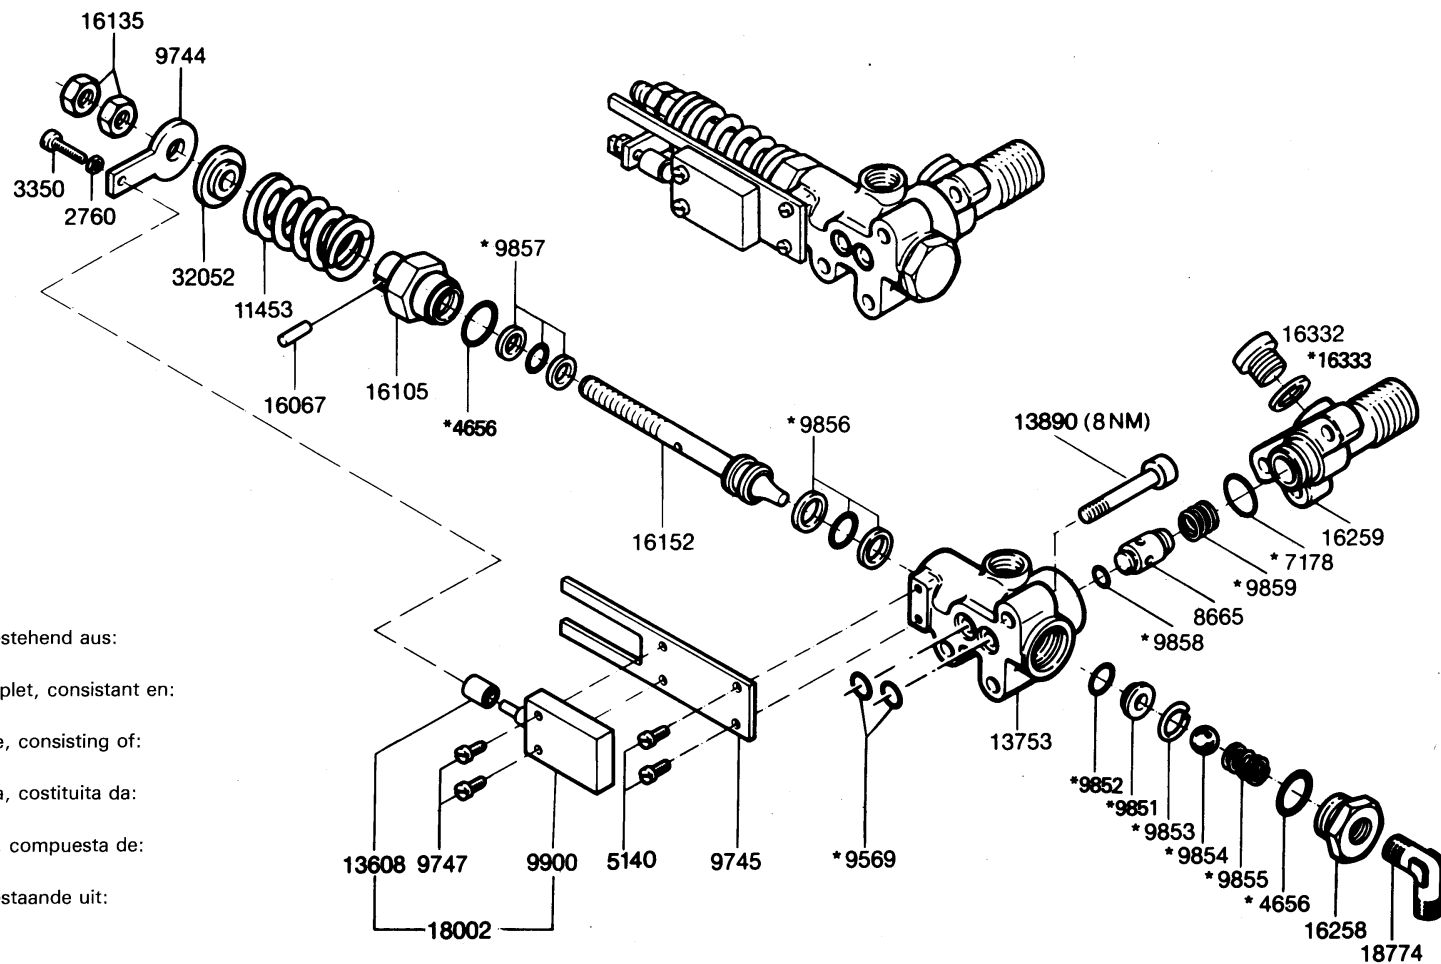

dichtingset compl. bestaande uit:
* 30137

Dichtungssatz Kolben bestehend aus:
 30456

jeu de garniture piston, consistant en:
 30456

packing set piston, consisting of:
 30456

guarnizione pistone, consistuita da:
 30456

guarnición émbolo, compuesta de:
 30456

dichtingsset plunjer, bestaande uit:
 30456

Ventileinsatz 11657 für 1 Ventil (9684)
coeur de soupape 11657 pour 1 soupape (9684)
valve core 11657 for 1 valve (9684)
cuore della valvola 11657 per 1 valvola (9684)
corazón de válvula 11657 para 1 válvula (9684)
klepgedeelte voor 1 ventiel (9684)