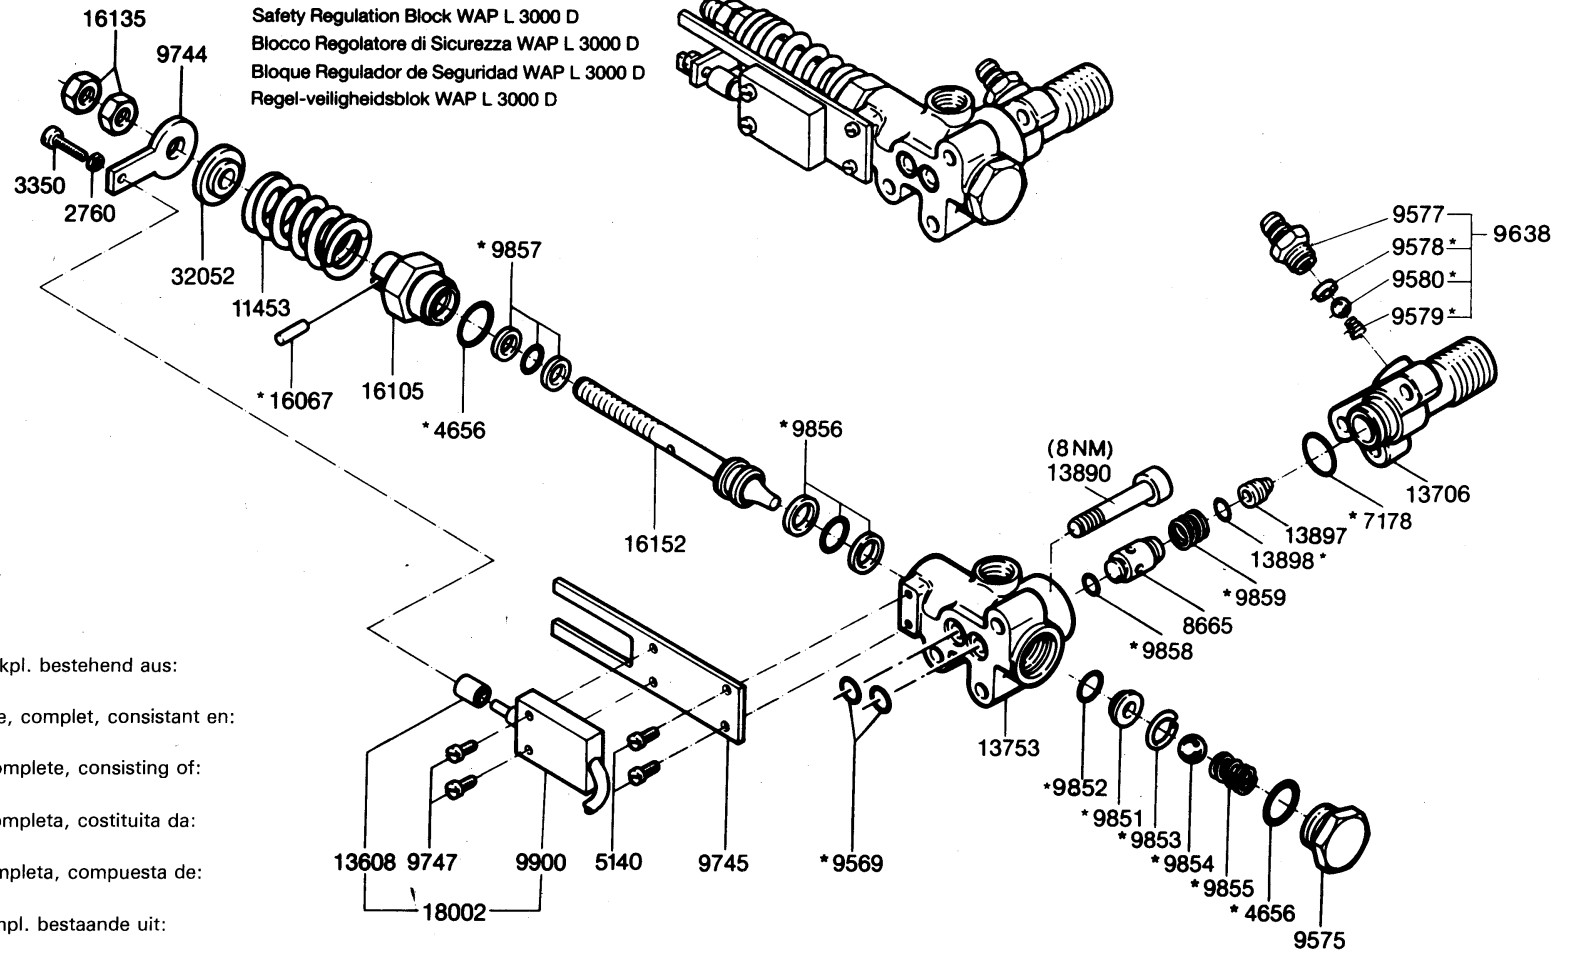

Regelsicherheitsblock WAP L 3000 D
Bloc Régulateur de Sureté WAP L 3000 D
Safety Regulation Block WAP L 3000 D
Blocco Regolatore di Sicurezza WAP L 3000 D
Bloque Regulator de Seguridad WAP L 3000 D
Regel-veiligheidsblok WAP L 3000 D

Dichtungssatz kpl. bestehend aus:
* 14574

jeu de garniture, complet, consistant en:
* 14574

packing set, complete, consisting of:
* 14574

guarnizione, completa, costituita da:
* 14574

guarnición, completa, compuesta de:
* 14574

dichtingset compl. bestaande uit:
* 14574