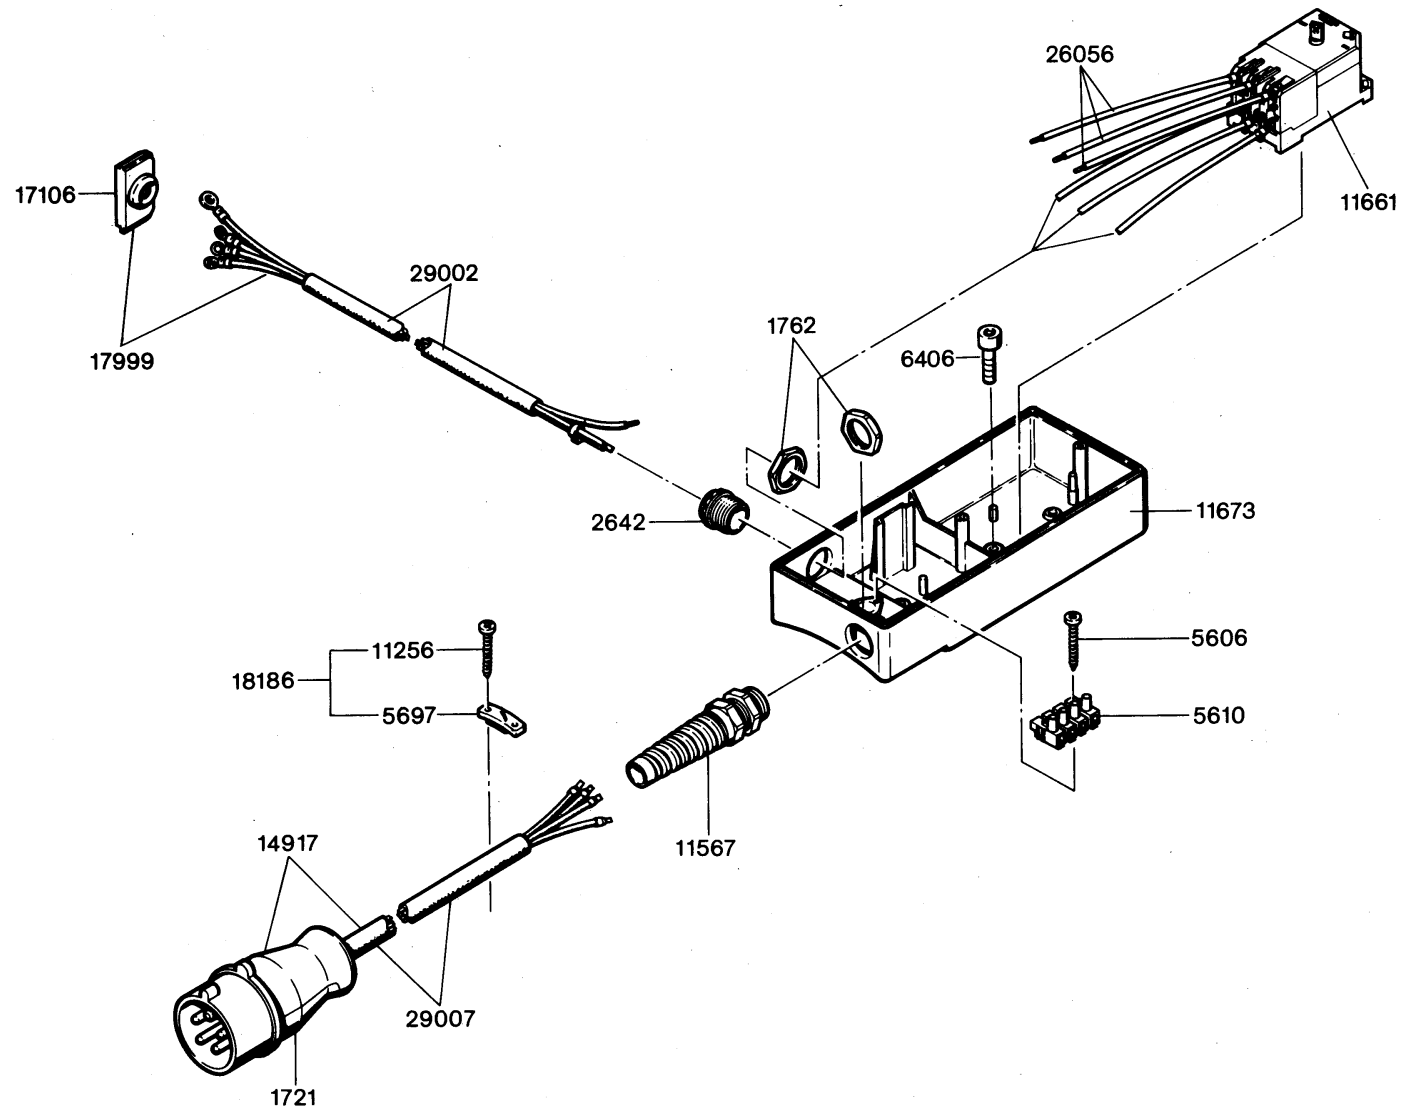

WAP® L 3000

Dichtungssatz kpl. bestehend aus:
* 30136

jeu de garniture, complet, consistant en:
* 30136

packing set, complete, consisting of:
* 30136

guarnizione, completa, costituita da:
* 30136

guarnición, completa, compuesta de:
* 30136

dichtingsset compl. bestaande uit:
* 30136

Dichtungssatz Kolben bestehend aus:
 30456

jeu de garniture piston, consistant en:
 30456

packing set piston, consisting of:
 30456

guarnizione pistone, consistuita da:
 30456

guarnición émbolo, compuesta de:
 30456

dichtingsset plunjer, bestaande uit:
 30456

Ventileinsatz 11657 für 1 Ventil (9684)
coeur de soupape 11657 pour 1 soupape (9684)
valve core 11657 for 1 valve (9684)
cuore della valvola 11657 per 1 valvola (9684)
corazón de válvula 11657 para 1 válvula (9684)
klepgedeelte voor 1 ventiel (9684)