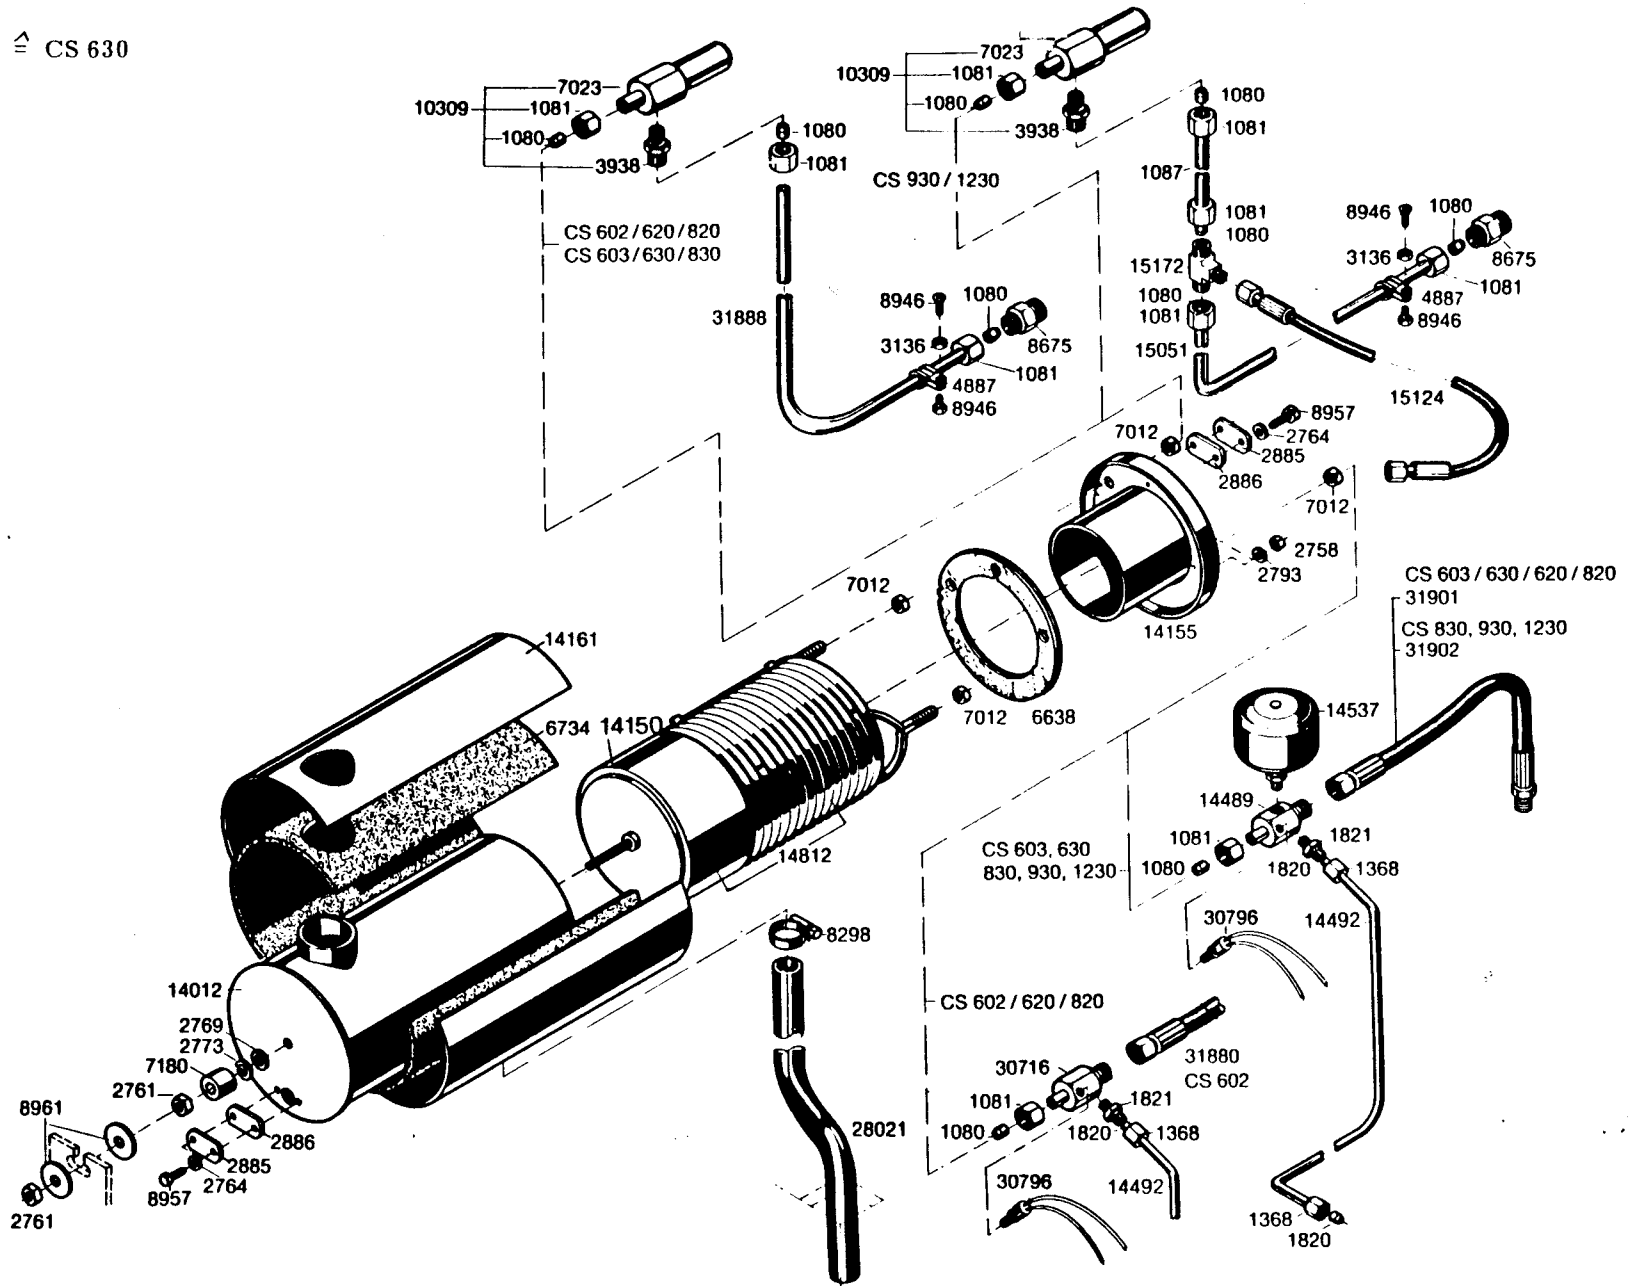

CS 808 Vario $\hat{=}$ CS 630