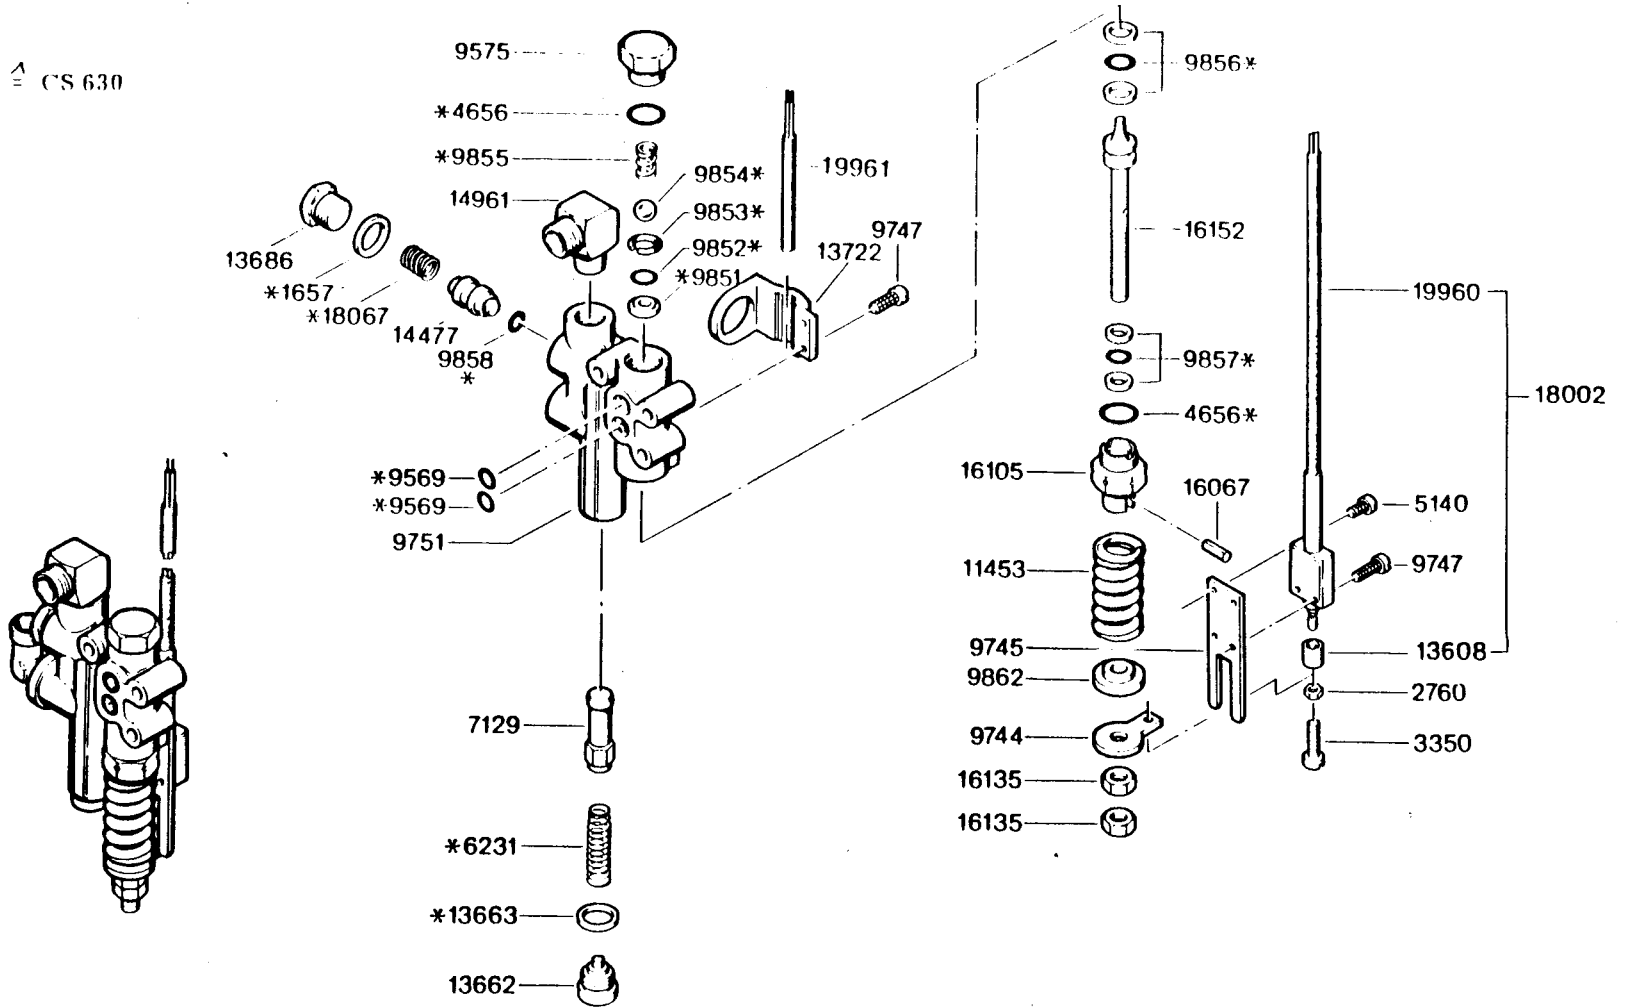

Dichtungssatz Kolben bestehend aus  
111663  
- jeu de garniture piston, consistant en  
111663  
- garnizione pistone, costituita da  
111663

Ventilensatz 17967 für Regulerventil (113954)  
- cœur de soupape 17967 pour soupape (113954)  
- cuore della valvola 17967 per valvola (113954)

Ventilensatz 11657 für 1 Ventil (19684)  
- cœur de soupape 11657 pour 1 soupape (19684)  
- cuore della valvola 11657 per 1 valvola (19684)

CS 808 Vario ≙ CS 630

Δ nicht bei CS 603

Dichtungssatz kpl. bestehend aus  
 \* 15151  
 jeu de garniture, complet, consistant en  
 \* 15151  
 guarnizione completa, costituita da  
 \* 15151

CS 808 Vario  $\hat{=}$  CS 630

Regelsicherheitsblock CS 630 = 13723

Dichtungssatz kpl. bestehend aus:  
 \* 15513

CS 808 Vario  $\hat{=}$  CS 630

- 31886 CS 602
- 31887 CS 603
- 14737 CS 620
- 14738 CS 630
- 14740 CS 930
- 14741 CS 1230