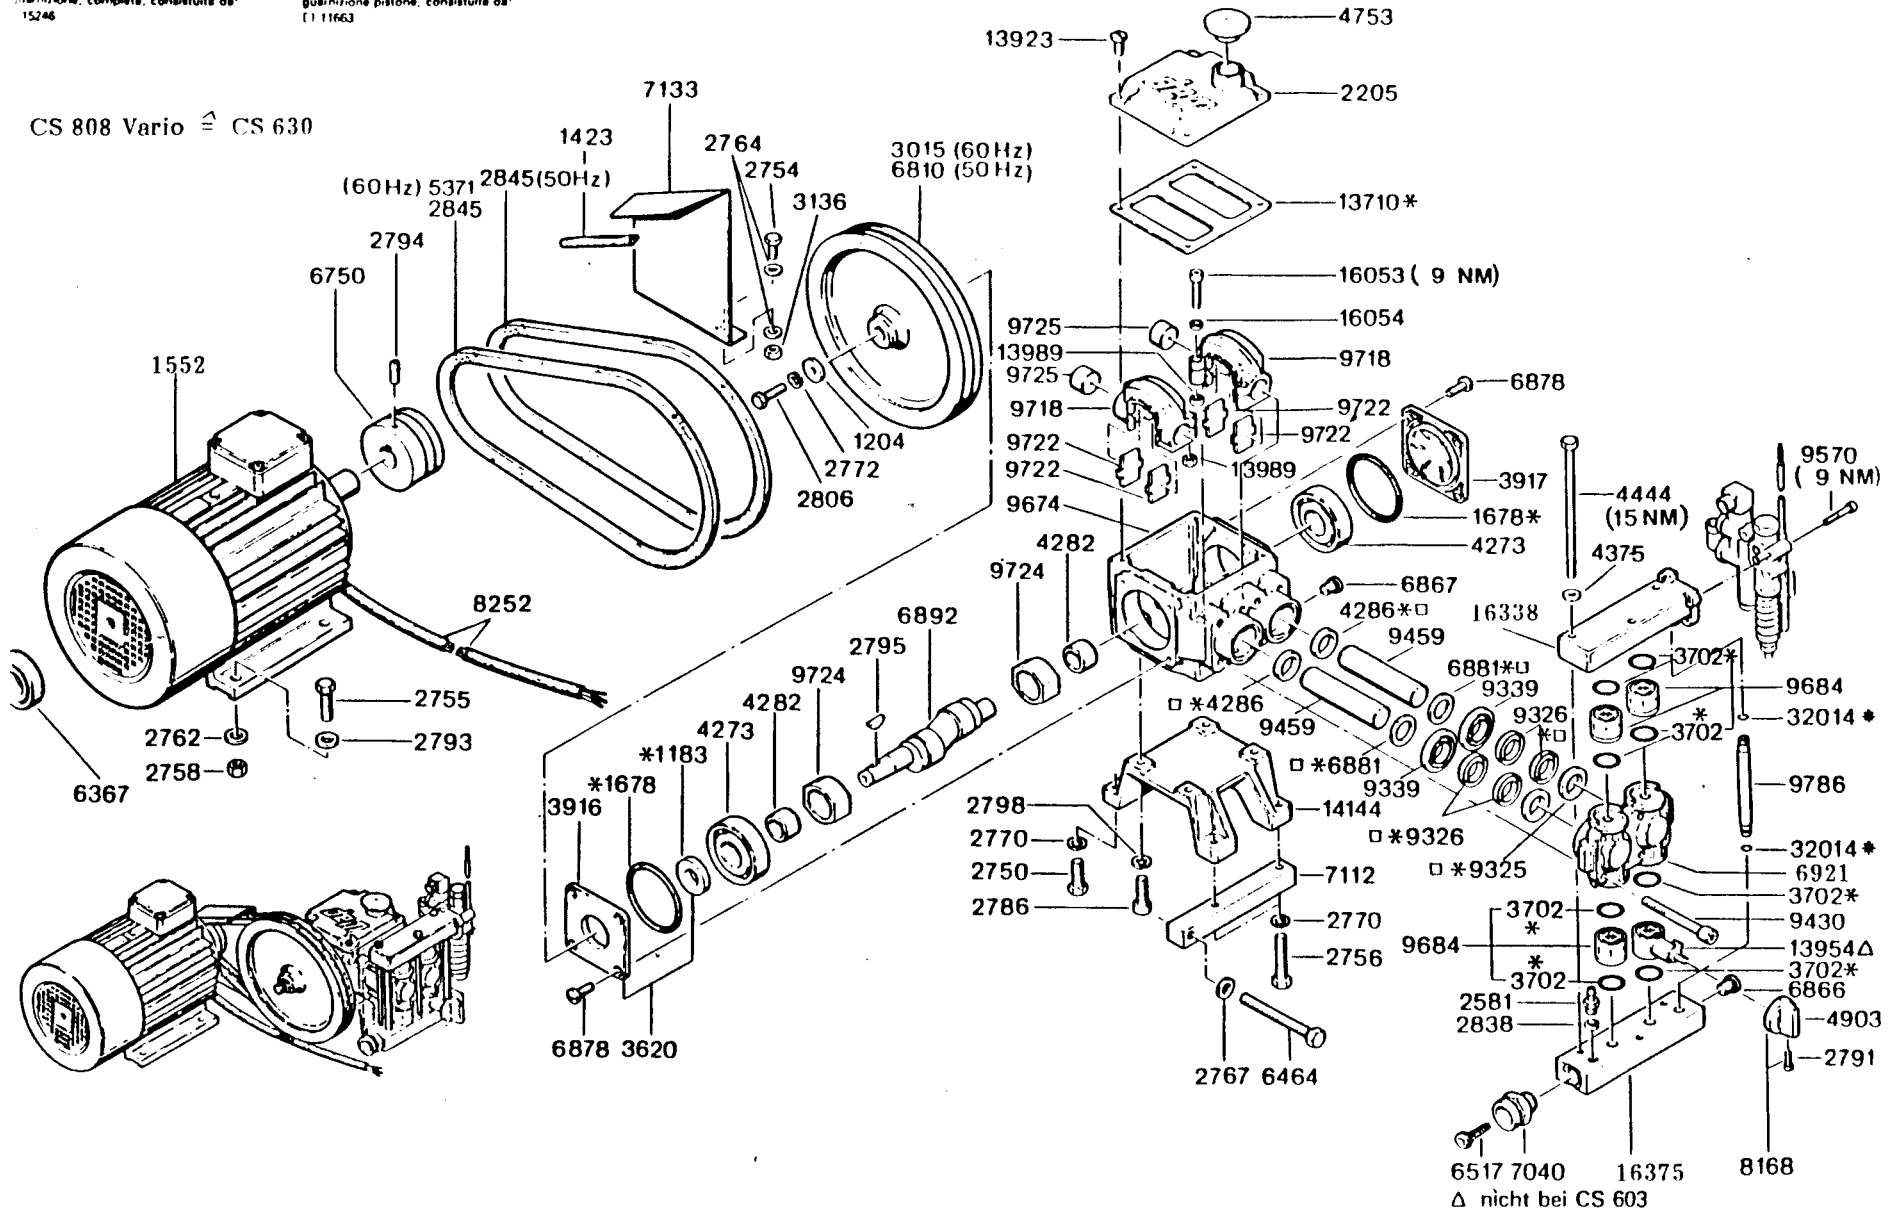

Dichtungssatz kpl. bestehend aus
15246
- jeu de garniture, complet, consistant en
15246
- garnizione, completa, costituita da
15246

Dichtungssatz Kolben bestehend aus
111663
- jeu de garniture piston, consistant en
111663
- garnizione pistone, costituita da
111663

Ventilensatz 11657 für 1 Ventil (19684)
- cœur de soupape 11657 pour 1 soupape (19684)
- cuore della valvola 11657 per 1 valvola (19684)

CS 808 Vario ≙ CS 630

Δ nicht bei CS 603