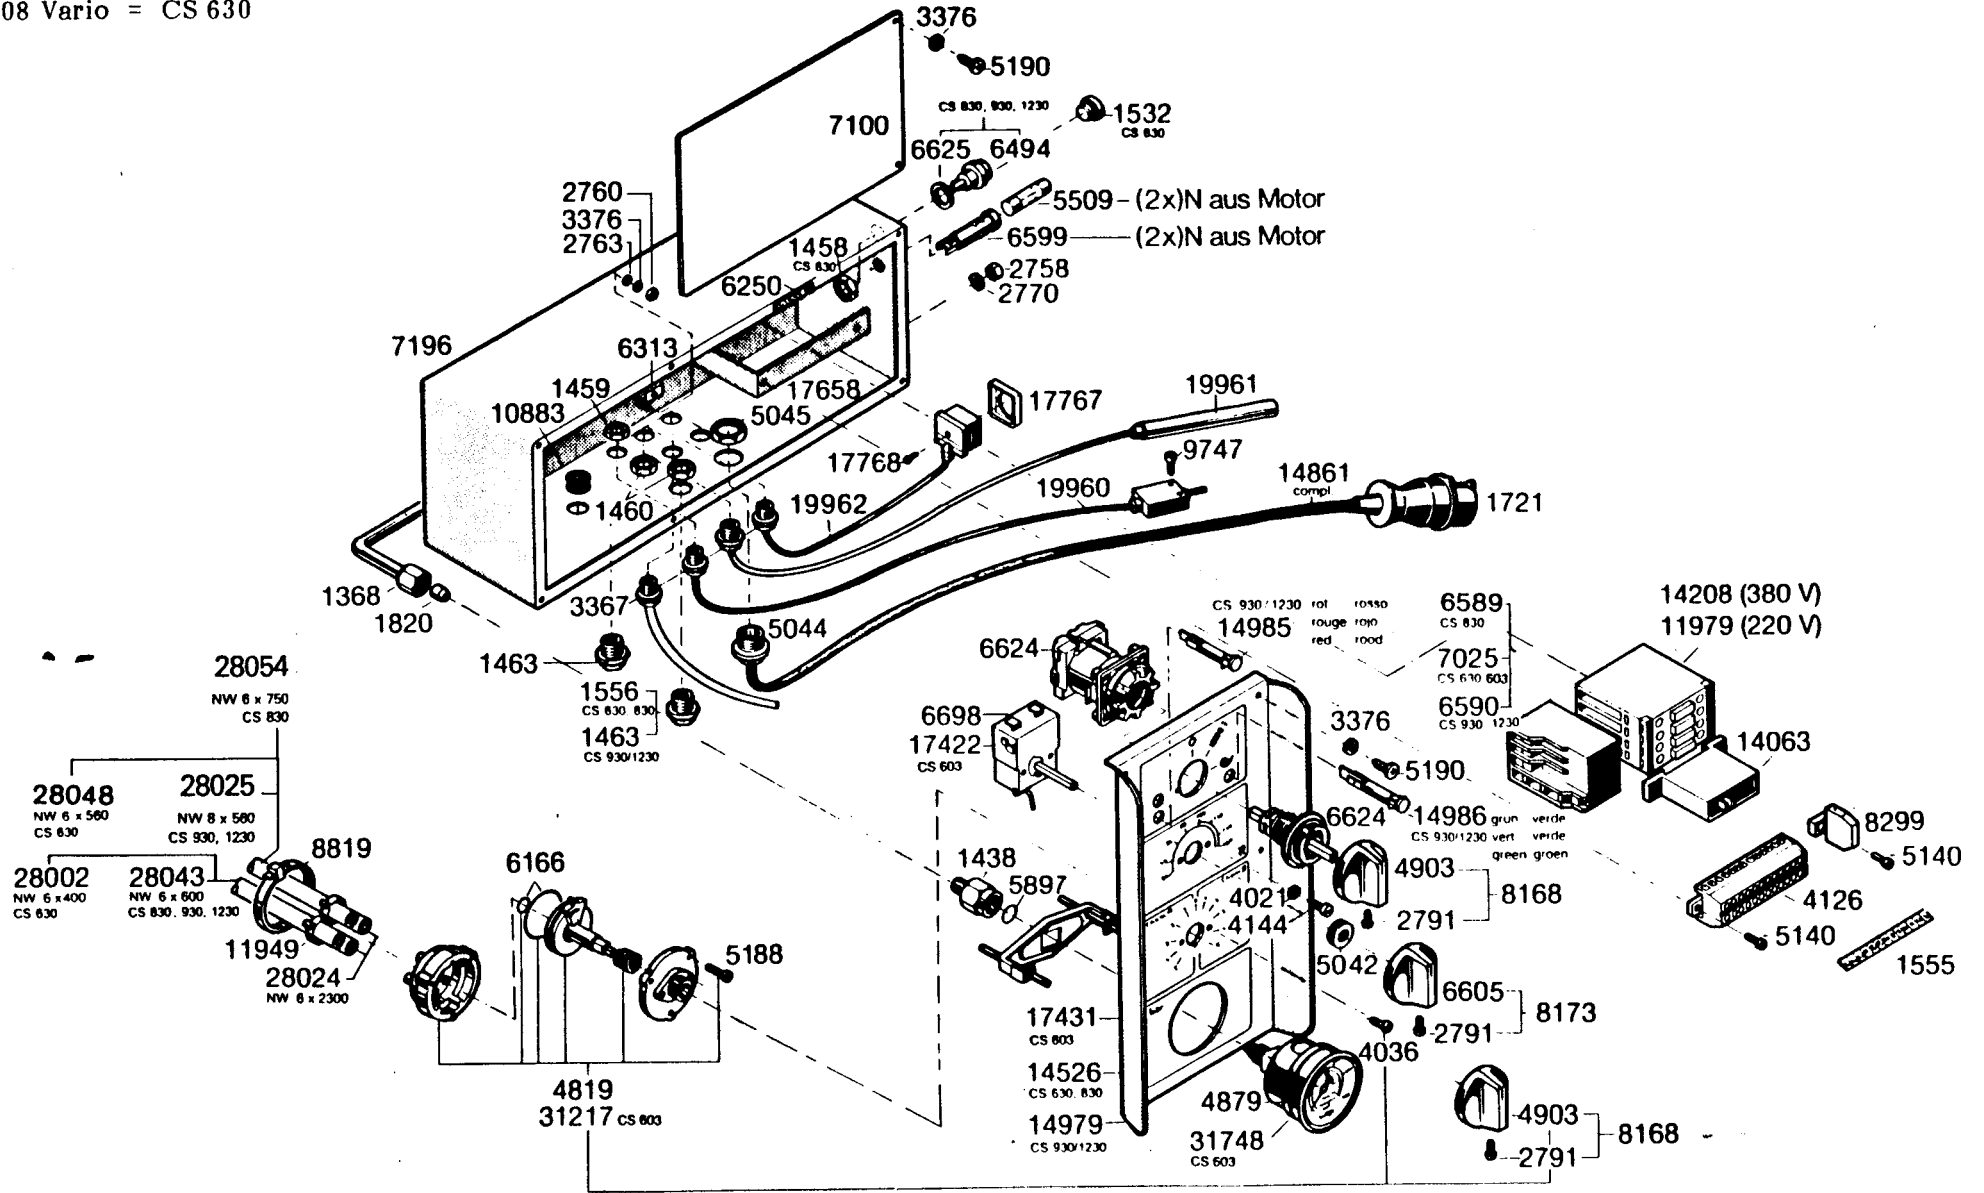

\* nicht bei CS 602 / 620 CS 603 / 630

CS 808 Vario  $\hat{=}$  CS 630

CS 808 Vario  $\hat{=}$  CS 630

CS 808 Vario  $\hat{=}$  CS 630

Dichtungssatz kpl. bestehend aus  
15246  
- jeu de garniture, complet, consistant en  
15246  
- garnizione, completa, costituita da  
15246

Dichtungssatz Kolben bestehend aus  
111663  
- jeu de garniture piston, consistant en  
111663  
- garnizione pistone, costituita da  
111663

Ventilensatz 17967 für Regulerventil (113954)  
- cœur de soupape 17967 pour soupape (113954)  
- cuore della valvola 17967 per valvola (113954)

CS 808 Vario  $\hat{=}$  CS 630

Regelsicherheitsblock CS 630 = 13723

Dichtungssatz kpl. bestehend aus:  
 \* 15513

CS 808 Vario  $\hat{=}$  CS 630

- 31886 CS 602
- 31887 CS 603
- 14737 CS 620
- 14738 CS 630
- 14740 CS 930
- 14741 CS 1230