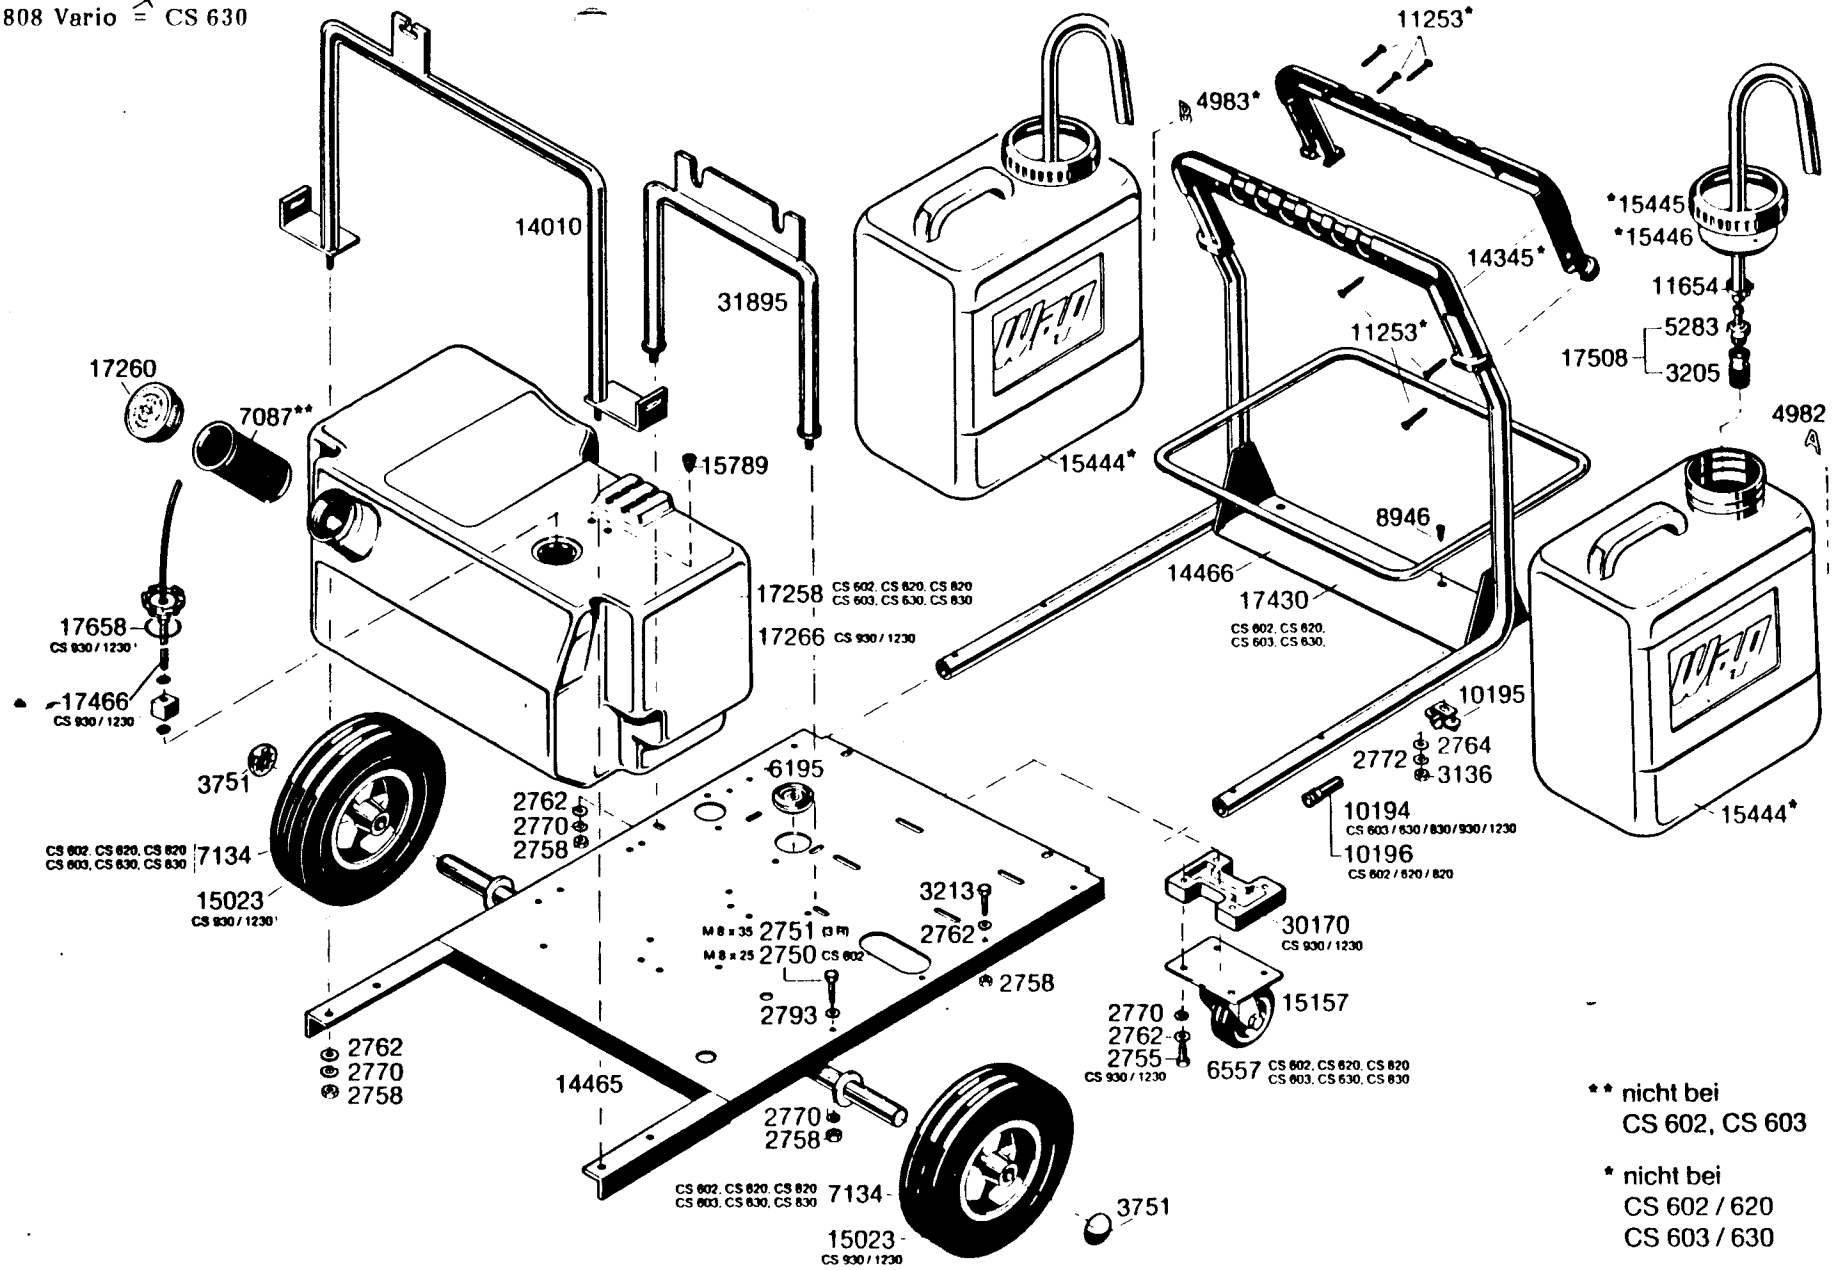

Wap CS 808 vario / - deutsch -

---

**Typ/Type/Type/Tipo/Tipo/Type**

---

**Maschinen-Nummer/Machine No./Machine No./Macchina No./Máquina No./Machine Nummer**

CS 808 Vario  $\hat{=}$  CS 630

\*\* nicht bei CS 602, CS 603

Dichtungssatz Kolben bestehend aus  
111663  
- jeu de garniture piston, consistant en  
111663  
- garnizione pistone, costituita da  
111663

Ventilensatz 17967 für Regulerventil (113954)  
- cœur de soupape 17967 pour soupape (113954)  
- cuore della valvola 17967 per valvola (113954)