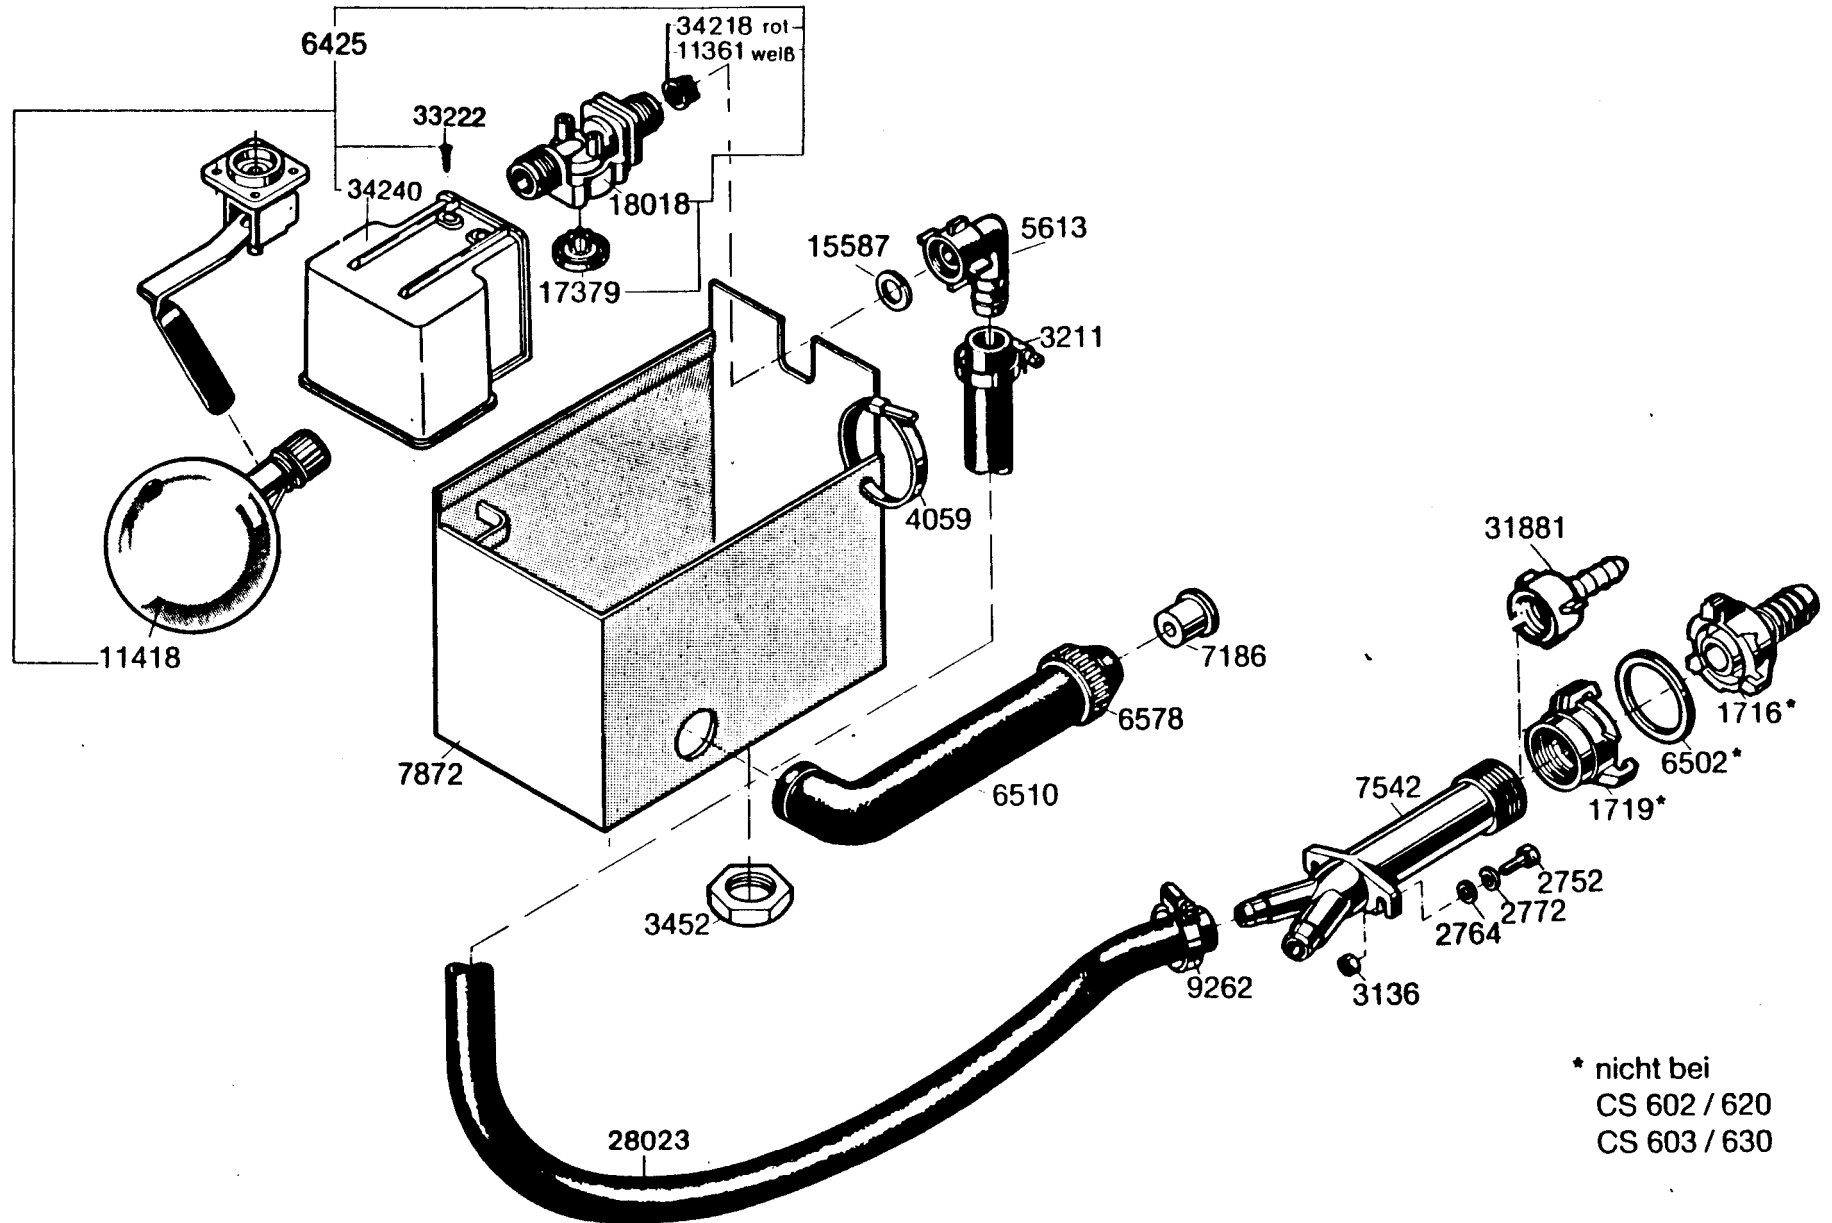

CS 808 Vario $\hat{=}$ CS 630