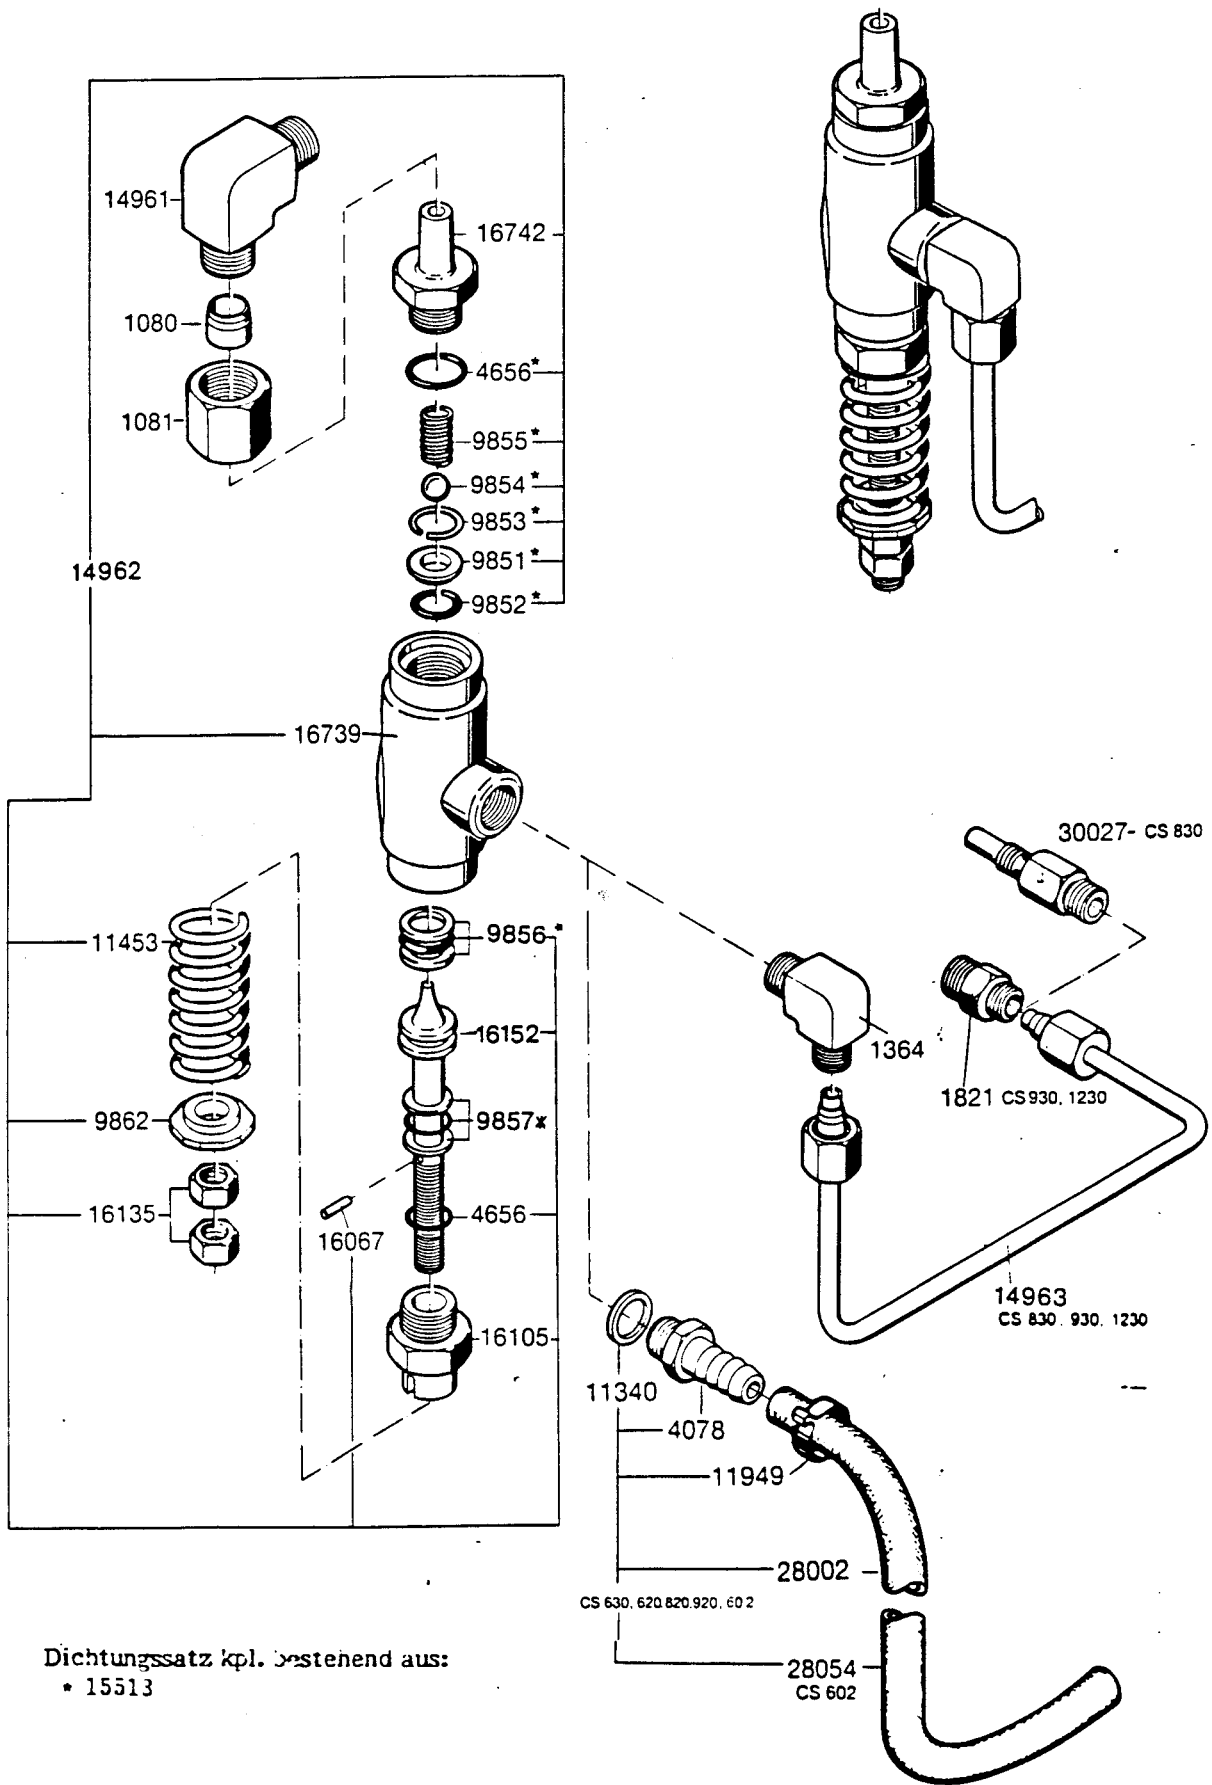

Dichtungssatz Kolben bestehend aus  
111663  
- jeu de garniture piston, consistant en  
111663  
- garnizione pistone, costituita da  
111663

Ventilensatz 17967 für Regulerventil (113954)  
- cœur de soupape 17967 pour soupape (113954)  
- cuore della valvola 17967 per valvola (113954)

Ventilensatz 11657 für 1 Ventil (19684)  
- cœur de soupape 11657 pour 1 soupape (19684)  
- cuore della valvola 11657 per 1 valvola (19684)

CS 808 Vario ≙ CS 630

Δ nicht bei CS 603

Dichtungssatz kpl. bestehend aus  
 \* 15151  
 jeu de garniture, complet, consistant en  
 \* 15151  
 guarnizione completa, costituita da  
 \* 15151

CS 808 Vario  $\hat{=}$  CS 630

Regelsicherheitsblock CS 630 = 13723

Dichtungssatz kpl. bestehend aus:  
 \* 15513

CS 808 Vario  $\hat{=}$  CS 630

- 31886 CS 602
- 31887 CS 603
- 14737 CS 620
- 14738 CS 630
- 14740 CS 930
- 14741 CS 1230