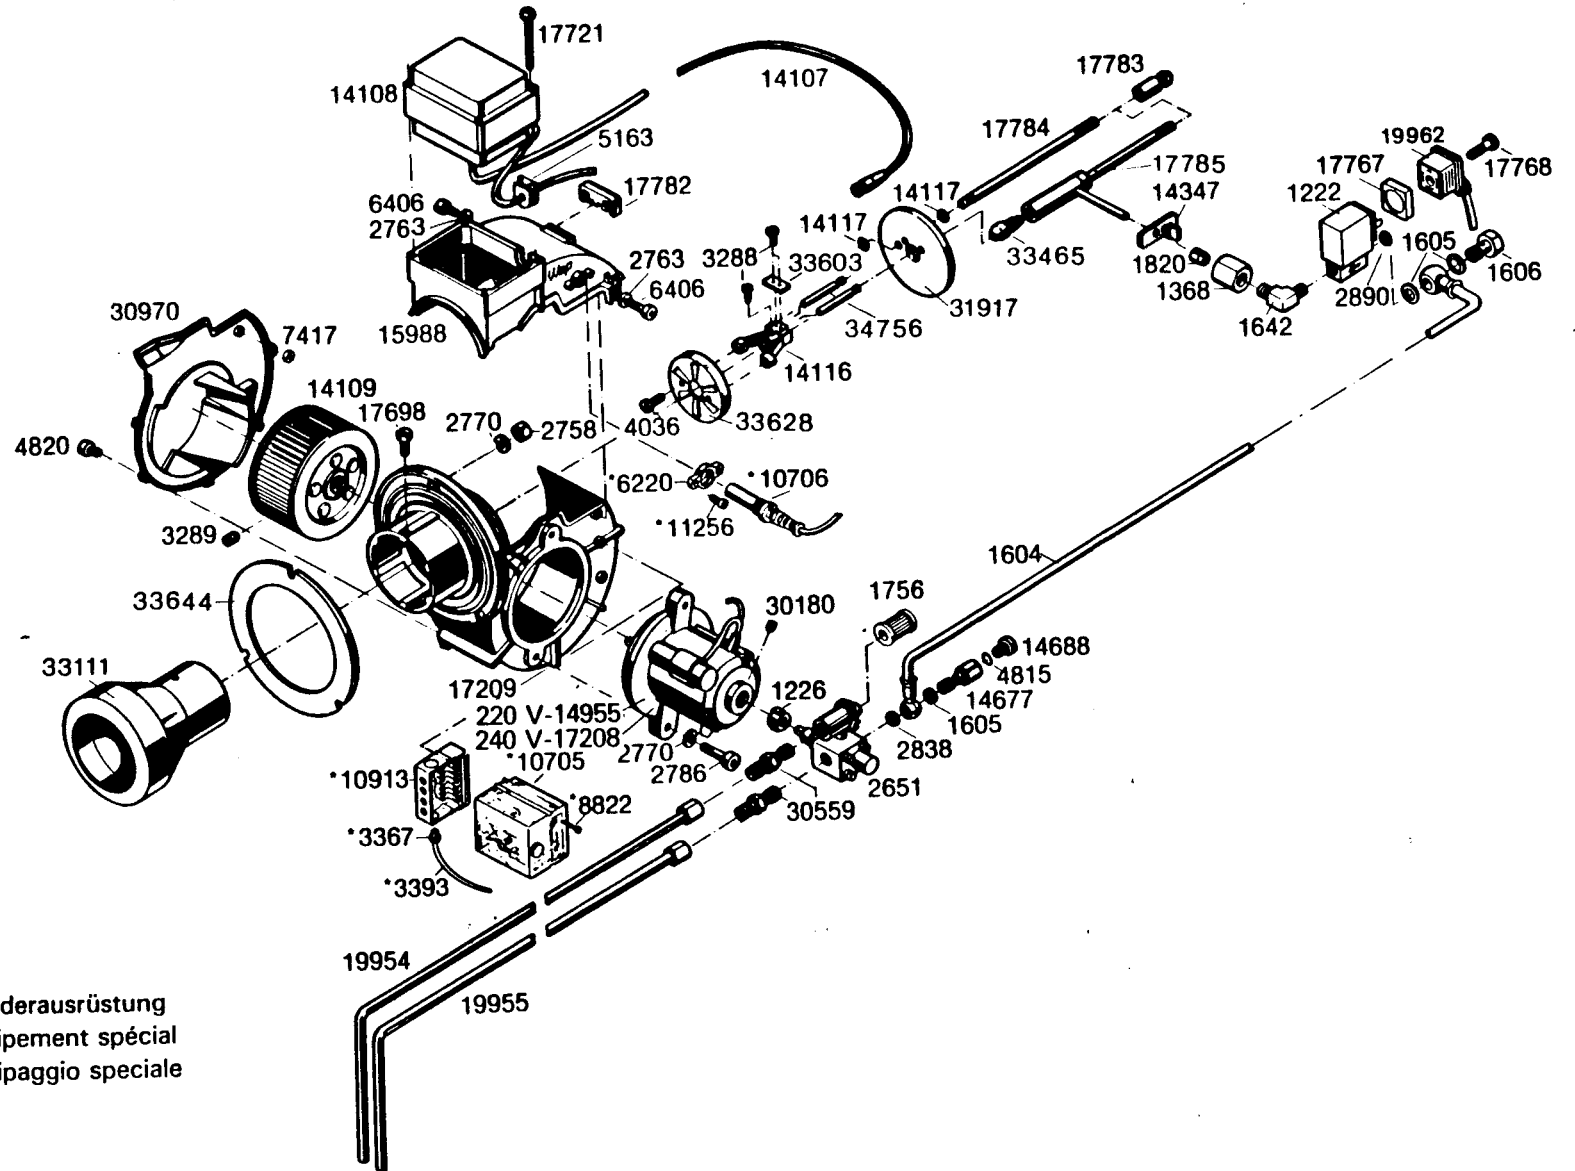

\* nicht bei CS 602 / 620 CS 603 / 630

CS 808 Vario  $\hat{=}$  CS 630

CS 808 Vario  $\hat{=}$  CS 630

CS 808 Vario  $\hat{=}$  CS 630

Dichtungssatz kpl. bestehend aus  
15246  
- jeu de garniture, complet, consistant en  
15246  
- garnizione, completa, costituita da  
15246

Dichtungssatz Kolben bestehend aus  
111663  
- jeu de garniture piston, consistant en  
111663  
- garnizione pistone, costituita da  
111663

Ventilensatz 17967 für Regulerventil (113954)  
- cœur de soupape 17967 pour soupape (113954)  
- cuore della valvola 17967 per valvola (113954)

Ventilensatz 11657 für 1 Ventil (19684)  
- cœur de soupape 11657 pour 1 soupape (19684)  
- cuore della valvola 11657 per 1 valvola (19684)

CS 808 Vario ≙ CS 630

Δ nicht bei CS 603

Dichtungssatz kpl. bestehend aus  
 \* 15151  
 jeu de garniture, complet, consistant en  
 \* 15151  
 guarnizione completa, costituita da  
 \* 15151

CS 808 Vario  $\hat{=}$  CS 630

Regelsicherheitsblock CS 630 = 13723

Dichtungssatz kpl. bestehend aus:  
 \* 15513

CS 808 Vario  $\hat{=}$  CS 630

- 31886 CS 602
- 31887 CS 603
- 14737 CS 620
- 14738 CS 630
- 14740 CS 930
- 14741 CS 1230