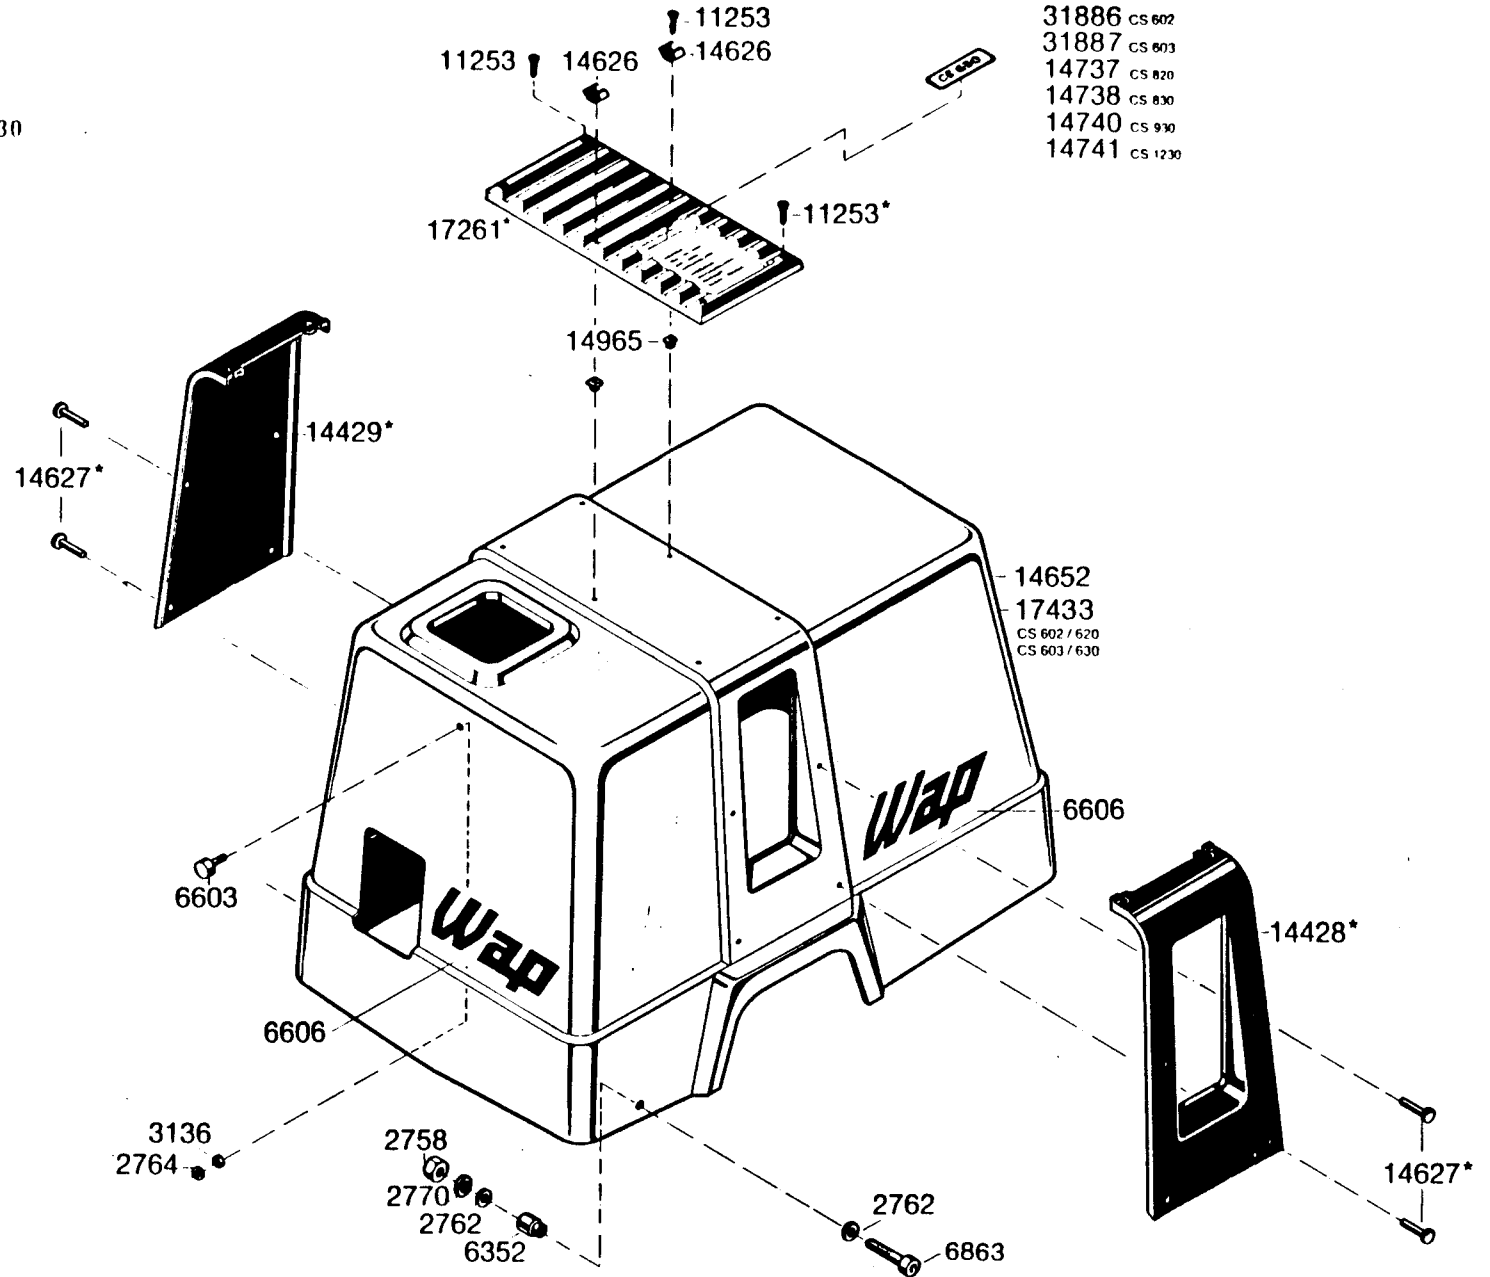

CS 808 Vario  $\hat{=}$  CS 630

Regelsicherheitsblock CS 630 = 13723

Dichtungssatz kpl. bestehend aus:  
 \* 15513

CS 808 Vario  $\hat{=}$  CS 630

- 31886 CS 602
- 31887 CS 603
- 14737 CS 620
- 14738 CS 630
- 14740 CS 930
- 14741 CS 1230