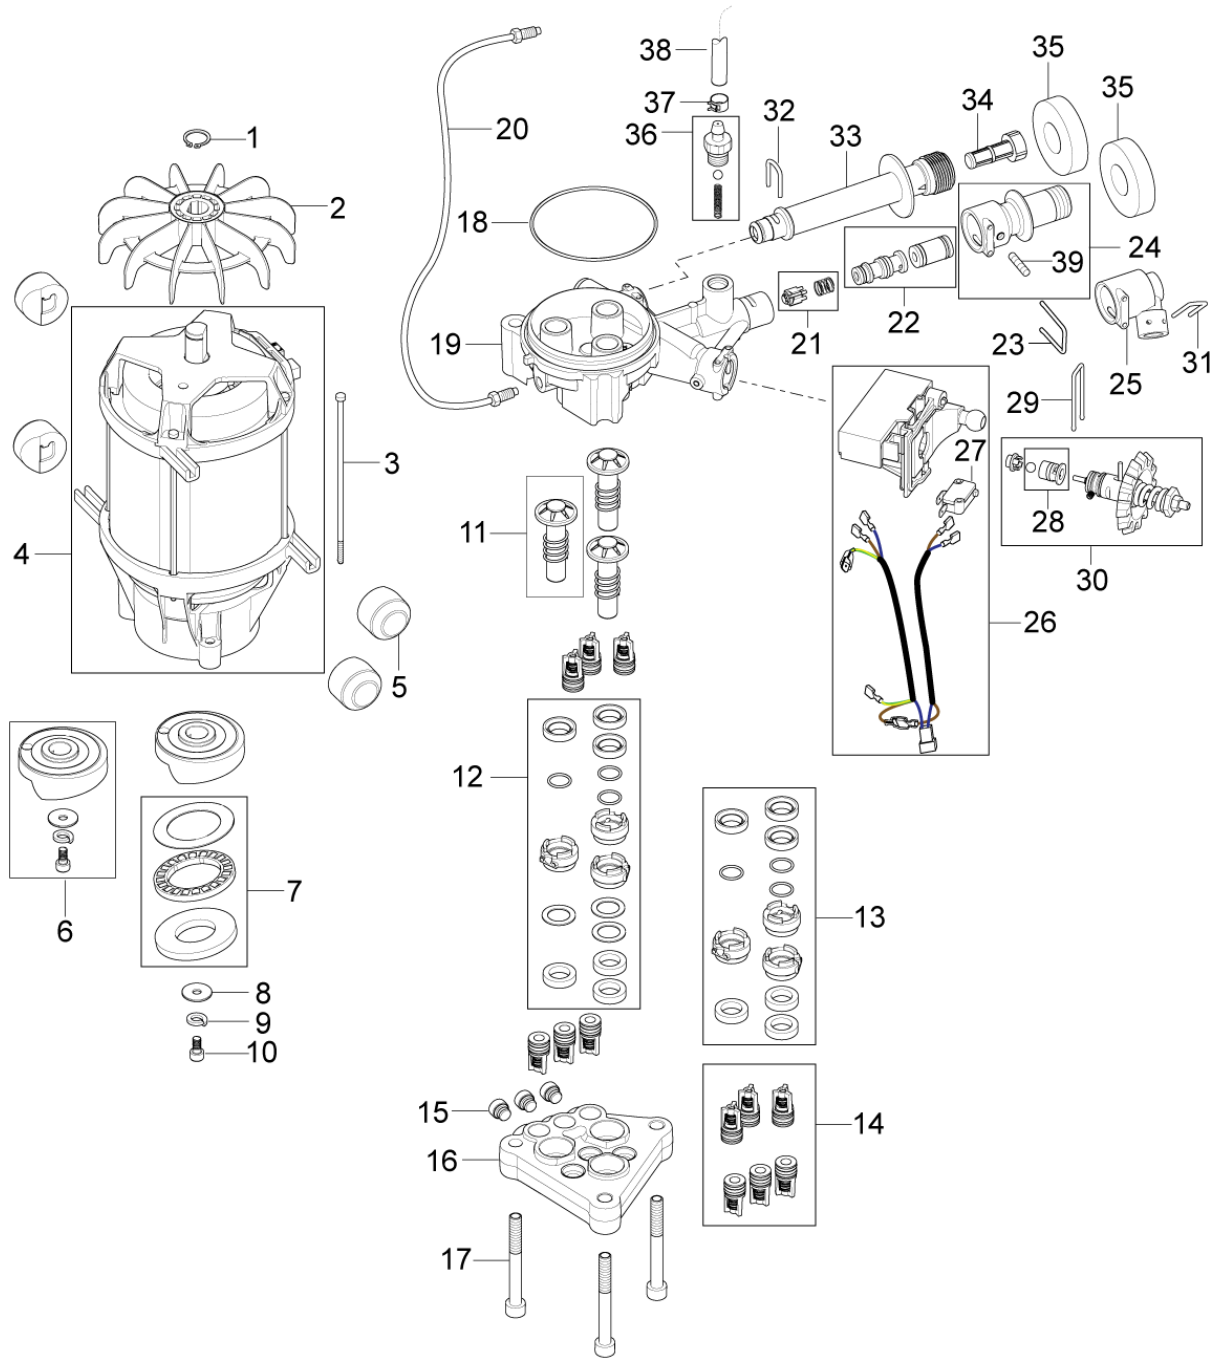

Pos.	Numer Produktu	ilość	Opis	Notes
01	127500051	1	LOCK RING	
02	127500040	1	NEW FAN	
03	7180924	4	BOLEC 145 MM	
04	128500169	1	MOTOR 3.3KW SP	
05	128332334	4	RACK FOR MOTOR	
06	128500172	1	WOBBLE DISC 10 DEGREE SP	[1]
07	1119705	1	ZESTAW NAPRAWCZY	
08	127130066	1	WASHER D22XD6.4X1.5	
09	127500050	1	SPRING WASHER	
10	3913	1	SCREW M6X12	
11	6528577	3	PISTON.CERAMIC REP.KIT	[2]
11	6526016	3	PISTON STAINLESS REP. KIT	[3]
11	301000836	1	PISTON STAINLESS REP.KIT 3PCS	
12	128500178	1	REP SEALING SYS CERAMIC SP	
13	128500179	1	ZESTAW USZCZELNIEN	
14	6526026	1	ZESTAW NAPRAWCZY	
15	6528586	3	PLUG WITH O-RING	
16	6528616	1	REP-KIT CYLINDER HEAD PLUS 0.3	[4]
16	127440028	1	CYLINDERHEAD	[5]
17	1814597	3	CYLINDER SCREW M8X70 DIN 912-8.8 ZN	
18	3003654	1	O-RING	
19	128500182	1	CYLINDER BLOCK CPL SP	
20	128500181	1	PRESSURE METER TUBE CPL SP	
21	128500183	1	ZAWÓR	
22	128500184	1	INJECTOR 1.64MM SP	
23	127500021	1	LOCK BRACKET	
24	128500186	1	DYNAMIC OUTLET STANDARD SP	
25	128500187	1	DYNAMIC OUTLET XTRA SP	
26	128500188	1	MICRO SWITCH BOX SYSTEM SP	
27	128500196	1	MIKROWŁĄCZNIK	
28	128500190	1	EASY START SP	
29	128500191	1	LOCK BRACKET SP	
30	128500192	1	VALVE PISTON COMPLETE SP	
31	6525619	1	LOCK BRACKET. SMALL	
32	128500200	1	LOCK BRACKET SP	
33	128500194	1	ODPŁYW WODY	
34	128500195	1	INLET FILTER MESH SP	
35	126486792	2	FOAM SEAL FOR OUTLET & INLET	
36	6528615	1	OPASKA WĘŻA	
37	1814679	1	HOSE CLIP R12	
38	4973	1	HOSE Ø6X3	
39	128500242	1	M5 SCREW DIN916 SP	

Part Notes:

- [1] - EU
- [2] - ceramic
- [3] - stainless
- [4] - steel pistons
- [5] - ceramic pistons