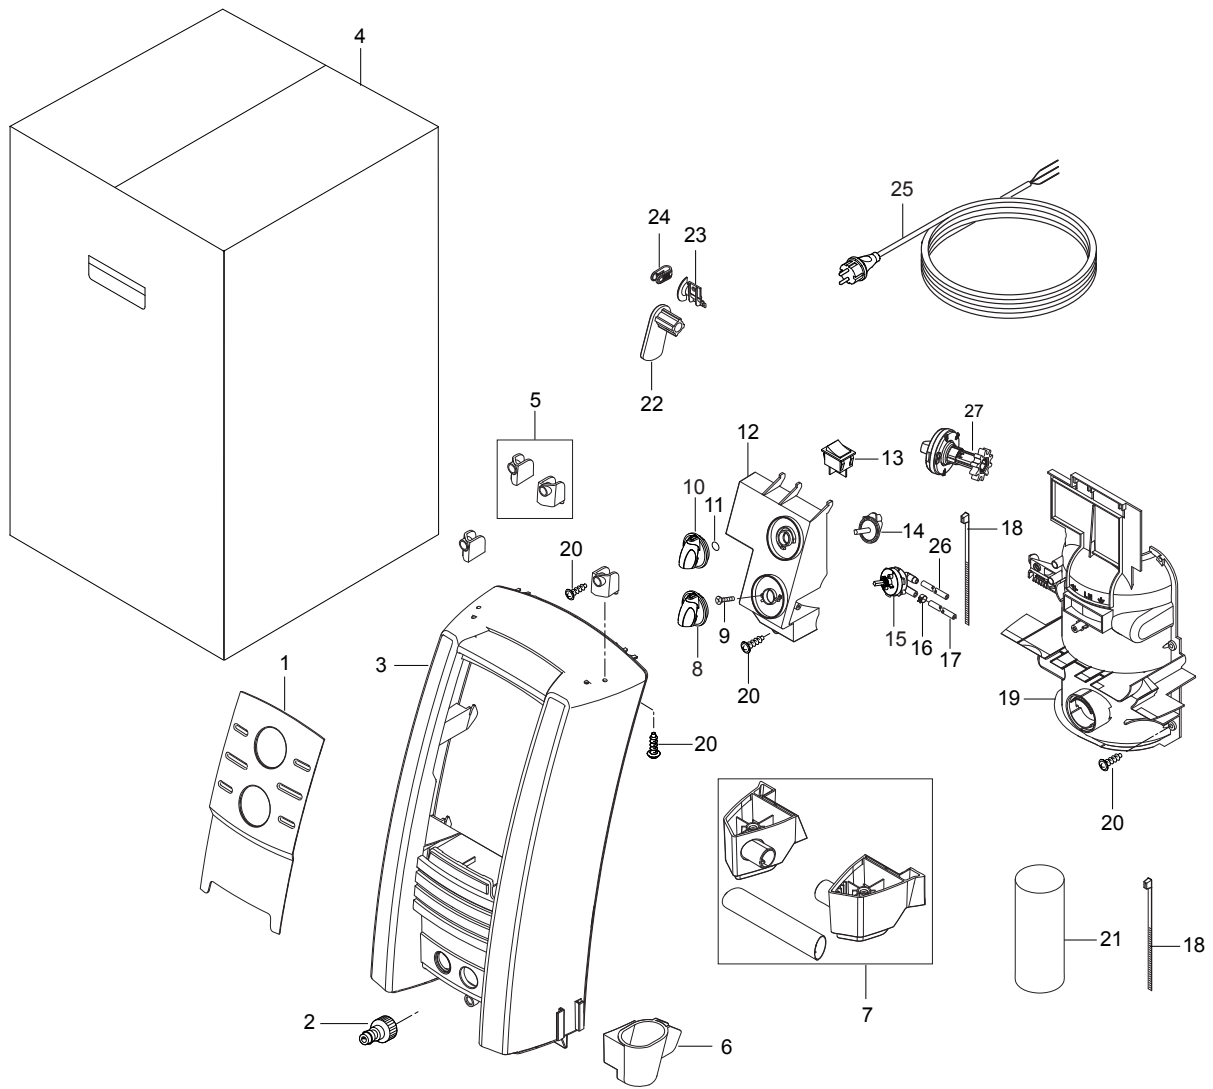

PARTS LIST

2017.02.10

TABLE OF CONTENTS

Overview front parts	1
Overview back parts	3
Hose reel	5
Motor pump	7
Default accessories	9

Pos.	Numer Produktu	ilość	Opis	Notes
1	128500149	1	FRONT INSERT P130.2 SP	
1	128500151	1	FRONT INSERT P160.2 SP	
1	128500150	1	FRONT INSERT P150.2 SP	
2	1402809	1	SZYBKOZŁĄCZKA	
3	128500152	1	FRONT CABINET STANDARD SP	
3	128500884	1	FRONT CABINET W.PRINT P160.2	
3	128500153	1	FRONT CABINET XTRA SP	
4	128500940	1	10PCS 4C BOX SUPER PRO	
4	128500659	1	10PCS 4C PD TOP BOX P150.2	[1]
4	128500791	1	10PCS 4C BOX PRO	
5	128500146	1	BRACKET F.HOSEREEL HOLDER SP	
6	128500104	1	LOWER LANCE HOLDER SP	
7	128500105	1	HIGH FOOT WITH GRIP SP	
8	909100214	1	POKRETLÓ	
9	1814730	2	SCREW 35X10B W1423	
10	909100204	1	ROTARY KNOB 6X5 BLUE	
11	9868	1	O-RING 10.2X2.5 NBR 70	
12	128500109	1	SWITCH BOX SP	
13	128500110	1	WŁĄCZNIK	[2]
14	128500108	1	SWITCH KNOB AXLE SP	[2]
15	128500106	1	DOSING VALVE ANGLED SP	
16	1814679	1	HOSE CLIP R12	
17	4973	1	HOSE Ø6X3	
18	1814741	1	CABLE TIE	
19	128500111	1	MOTOR SHIELD FRONT SP	[2]
20	107141838	10	SCREW K50X18 WN1451 BLACK TORX20	
21	128500154	1	CAPACITOR 100UF DI.SP	
21	128500148	1	CAPACITOR 50UF 450V DI. SP	
22	128500155	1	ROTARY CABLE HOOK BLACK SP	
23	128500121	1	CABLE RELIEF P12374 SP	
24	128500122	1	CABLE CLIP 16A SP	
25	128500123	1	CABLE W PLUG L.5000 EU SP	
25	128500125	1	CABLE W PLUG L.5000 GB SP	
25	128500157	1	CABLE W.PLUG L.5000 ZA SP	
25	128500158	1	CABLE W.PLUG L.5000 CH SP	
25	128500159	1	CABLE W.PLUG L.5000 JP SP	
25	128500896	1	PVC CABLE W.PLUG EU SP	
25	128500899	1	PVC CABLE W.PLUG 5000 GB SP	
25	128500900	1	PVC CABLE W.PLUG AU/NZ SP	
26	106408241	1	HOSE PVC 1/4INCH TRANSPARENT - 2 METERS	
27	128500227	1	KNOB FLOW REGULATION BLACK	[3]