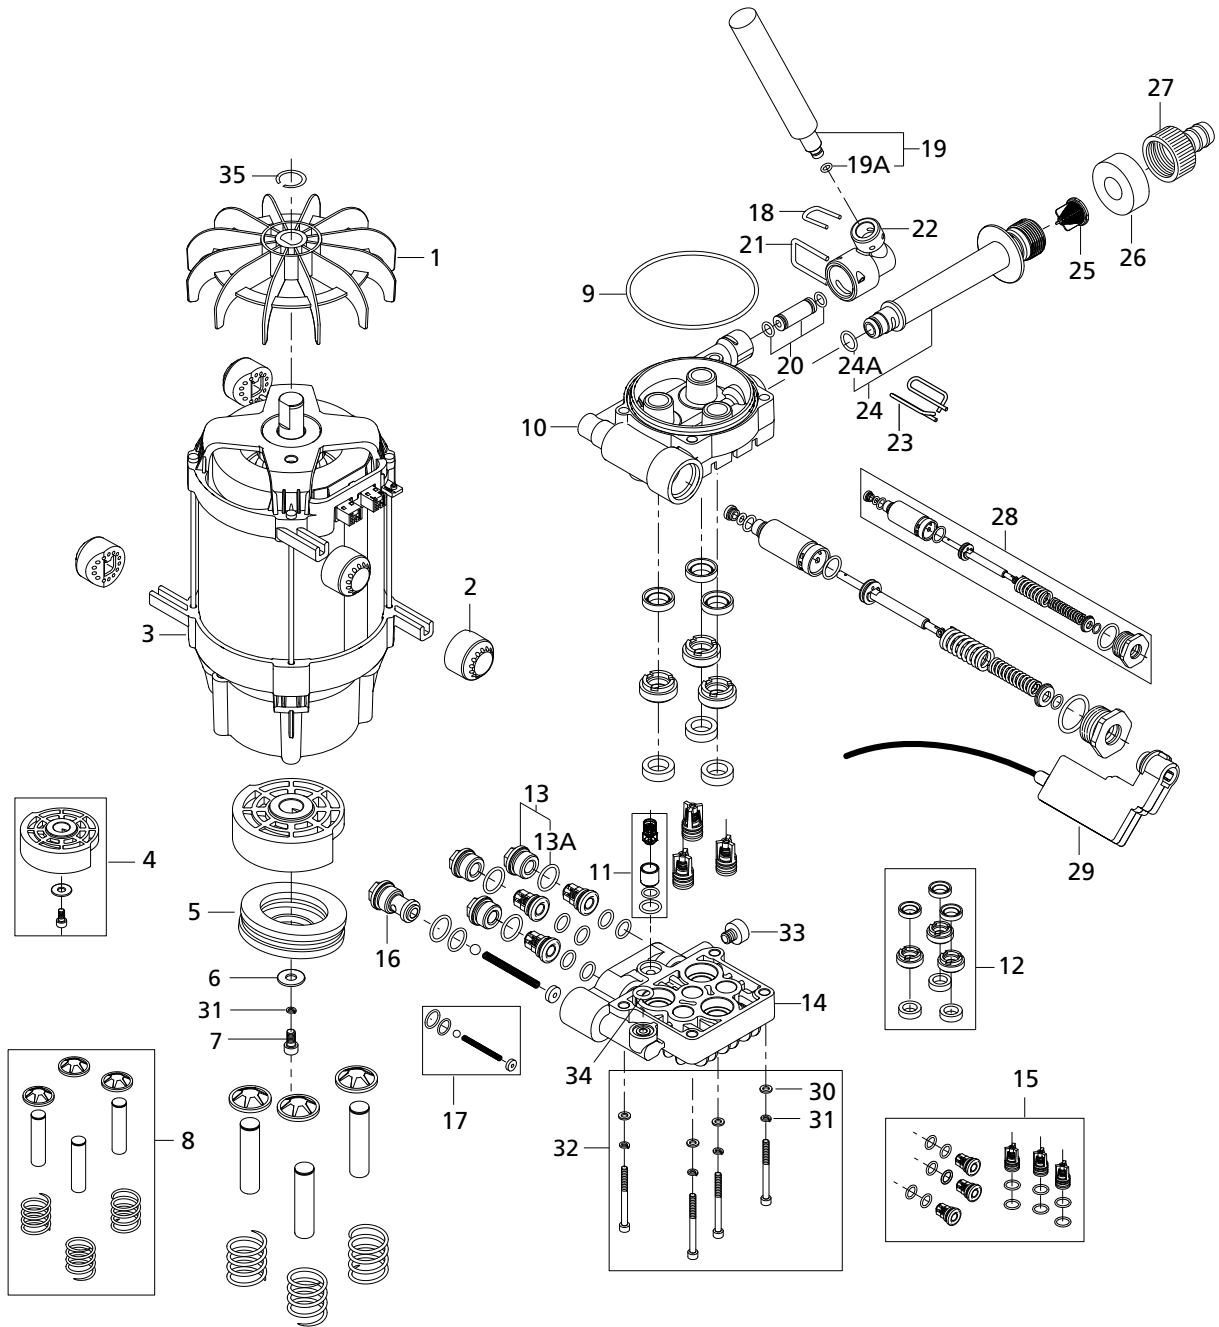

Pos.	Numer Produktu	ilość	Opis	Notes
1	127500040	1	NEW FAN	
2	128332334	3	RACK FOR MOTOR	
3	127500039	1	MOTOR 2.1KW	
4	127500031	1	WOBBLE DISK 7.5 DEGREES	[1]
5	127500032	1	THRUST BALL BEARING	
6	127130066	1	WASHER D22XD6.4X1.5	
7	3913	1	SCREW M6X12	
8	127500003	1	ZESTAW TŁOKÓW 3-P	
9	128500289	1	O-RING 85X2.62 NR70	
10	127500004	1	GŁOWICA CYLINDRA	
11	128342004	1	ZAWÓR	
12	127500037	1	ZESTAW USZCZELNIEN	
13	127500015	3	PLUG M18X1.5 WITH O-RING	
13A	3004221	3	O-RING 16X2 NITRIL 70 SHORE	
14	127500034	1	GŁOWICA	
15	6526026	1	ZESTAW NAPRAWCZY	
16	127440017	1	EASY START PLUG 7.35X5 KIT	
17	127440018	1	EASY START KIT	
18	6525619	1	LOCK BRACKET. SMALL	
19	127440231	1	CONNECTION HOSE	
19A	3004108	1	O-RING 5.28X1.78 NITRIL 90 SH	
20	127500007	1	REDUCTION WITH O-RING	
20	127440019	1	REDUCTION D2 WITH O-RING KIT	[2]
21	127500021	1	LOCK BRACKET	
22	127500047	1	NA1 X-TRA OUTLET	
23	126528532	1	LOCK BRACKET	
24	127500035	1	PRZYŁĄCZE WODY	
24A	127130107	1	O-RING 11.5X1.9 SH70	
25	6526026	1	ZESTAW NAPRAWCZY	
25	6528574	1	WATER FILTER COMPLETE	
26	126486792	1	FOAM SEAL FOR OUTLET & INLET	
27	1402809	1	SZYBKOZŁĄCZKA	
28	128500323	1	ZAWÓR	
29	127500010	1	MICRO SWITCH BOX SYSTEM	
30	127500029	4	WASHER	
31	127500050	4	SPRING WASHER	
32	127500071	1	SCREW M6X70 DIN 912 4PCS	
33	3289	1	SET SCREW M8X10 DIN 913 B R	
34	3001211	1	O-RING 9.6X2.4 NITRIL 70SH	
34	6411218	1	BAG WITH 10 O-RINGS 3001211	
35	127500051	1	LOCK RING	

Part Notes:

1. [1] - 1,9kW 2,1KW
   [2] - PH 60HZ