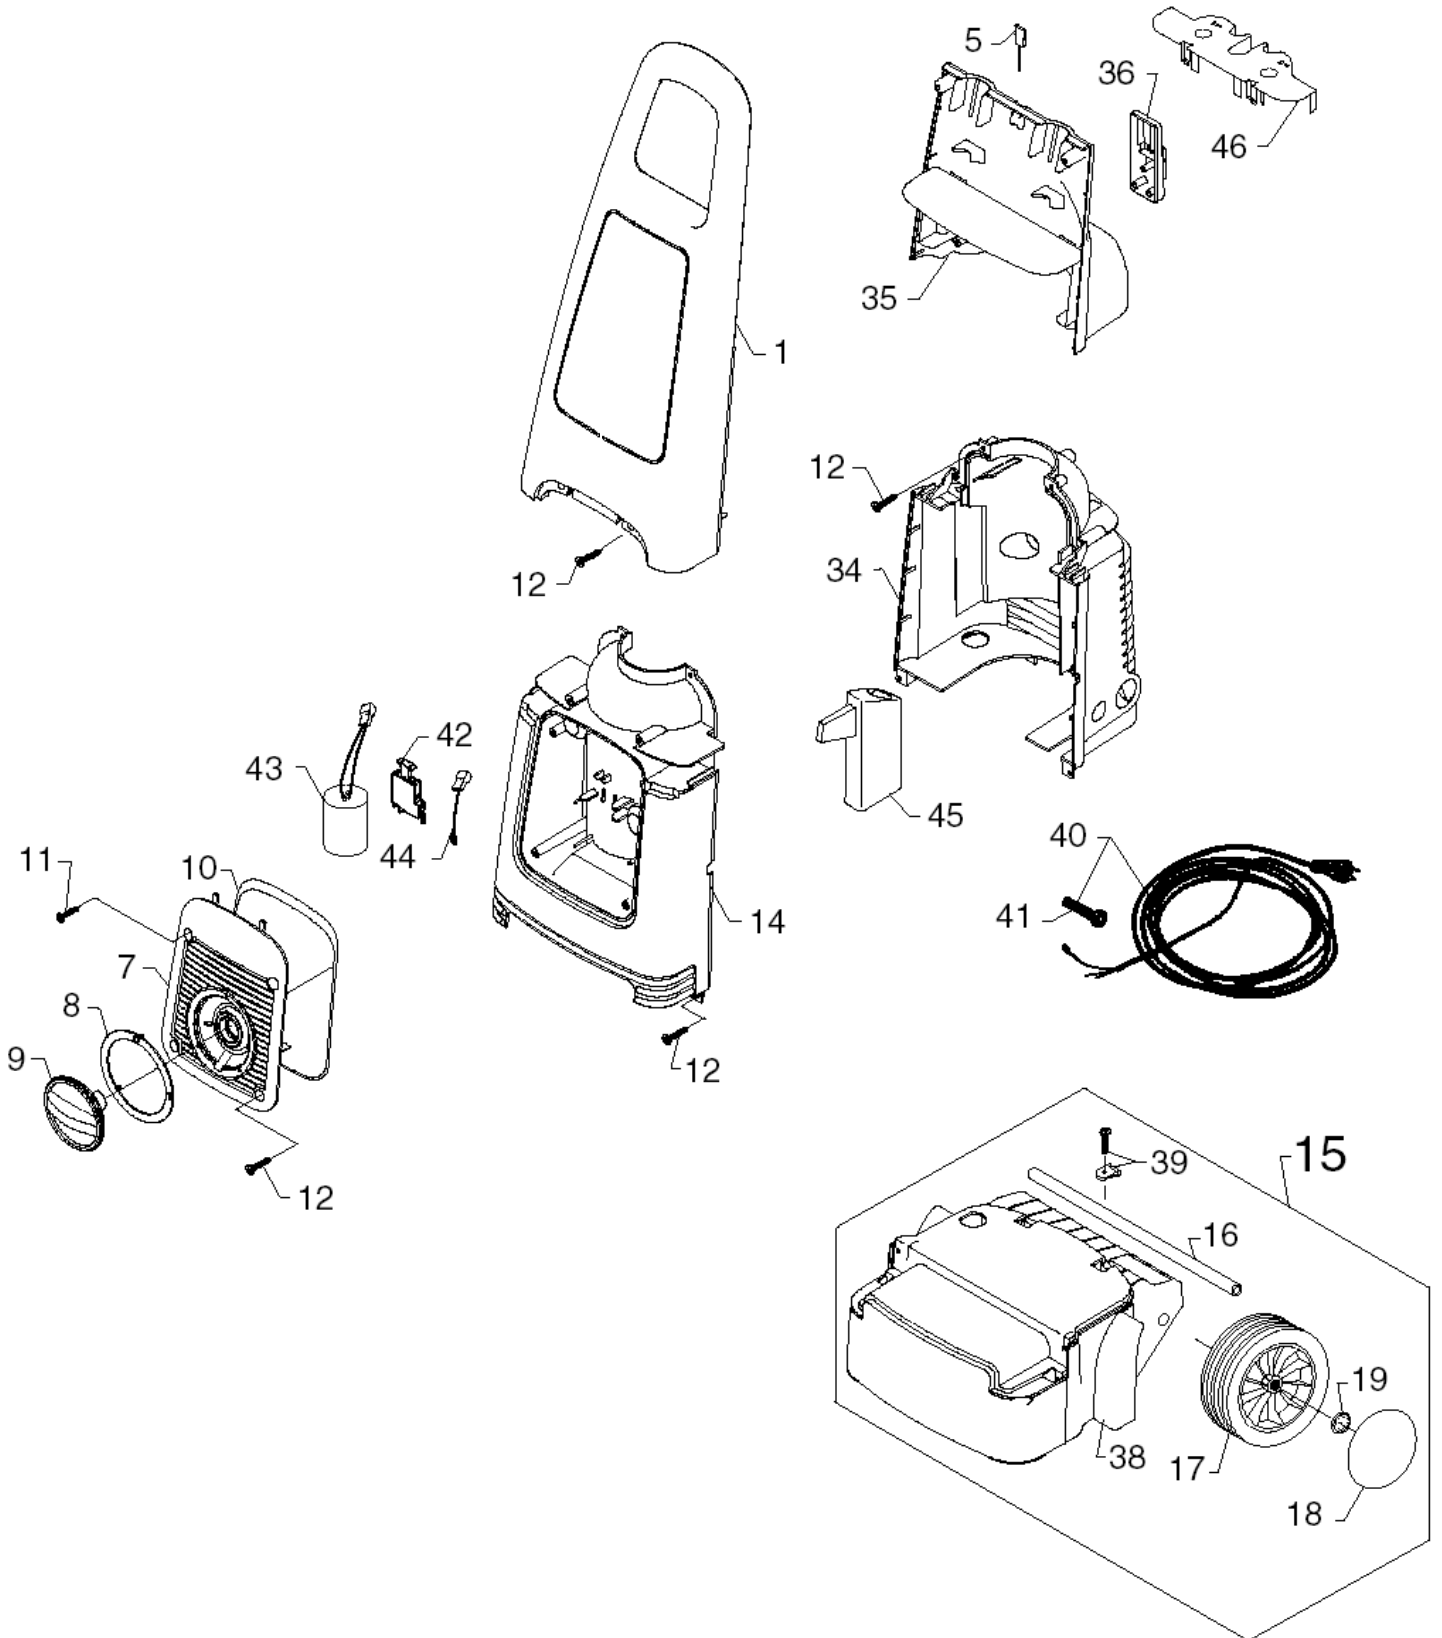

Chassis

DYNAMIC, DYNAMIC X-TRA

14-04-2009

Part List ID
DYN07

6

Chassis

DYNAMIC, DYNAMIC X-TRA

14-04-2009

Part List ID

DYN07

7

Pos	Part no.	Qty	Description	EAN
1	6526515	1	CABINET TOP, FRONT PART	5701715313
1	6526515	1	CABINET TOP, FRONT PART	5701715313
5	6520844	1	CLEANING TOOL BLACK	5701715215
5	6520844	1	CLEANING TOOL BLACK	5701715215
7	6526575	1	COVERING PLATE	5701715318
8	6526469	1	SEALING RING FOR S/S BUTTON	5701715239
9	6526471	1	START/STOP KNOB ALTO BLUE P406	5701715379
9	6526471	1	START/STOP KNOB ALTO BLUE P406	5701715379
10	6526463	1	PACKING CORD	5701715271
11	1814508	1	SCREW EJOT- K50X16 T25 W N 1452 SW-ZN	5701715014
12	101814782	16	SCREW PT KB50X18	5701715421
14	6526428	1	CABINET INTERMEDIATE PART FRO	5701715315
14	6526428	1	CABINET INTERMEDIATE PART FRO	5701715315
15	6526210	1	BOTTOM CABINET	5701715240
15	6526219	1	KIT BOTTOM CABINET BLACK	5701715337
16	6526496	1	AXLE	5701715209
17	6526560	2	WHEEL. Ø12.5 HOLE	5701715246
18	6526565	2	HUB CAP BLUE	5701715252
18	6526566	2	HUB CAP BLACK	5701715337
19	1814243	2	LOCK WASHER	5701715124
34	6526416	1	CABINET INTERMEDIATE PART REAR	5701715296
35	6526521	1	CABINET TOP REAR PART	5701715295
36	6526499	1	RACK	5701715275
38	6526580	1	BOTTOM CABINET	5701715301
39	6526165	2	SCREW & CLIP	5701715215
40	6526030	1	EL. CABLE WITH PLUG	5701715124
40	6526032	1	EL. CABLE WITHE PLUG	5701715124
40	6526035	1	CABLE WITH PLUG	5701715127
40	6526037	1	CABLE WITH PLUG	5701715124
41	6122101	1	RUBBER INLET FOR CABLE	5701715088
42	3821520	1	PUSH BUTTON SWITCH	5701715126
43	103821790	1	CAPACITOR 25UF M. 440MM CABLE	5701715316
43	3821580	1	CAPACITOR 60ÁF, 60 HZ	5701715417
44	6524366	1	CABLE FOR MOTOR	5701715124
45	6526455	1	SUPPORT FOR SPRAY LANCE	5701715124
46	6526414	1	SUPPORT FOR NOZZLES	5701715270