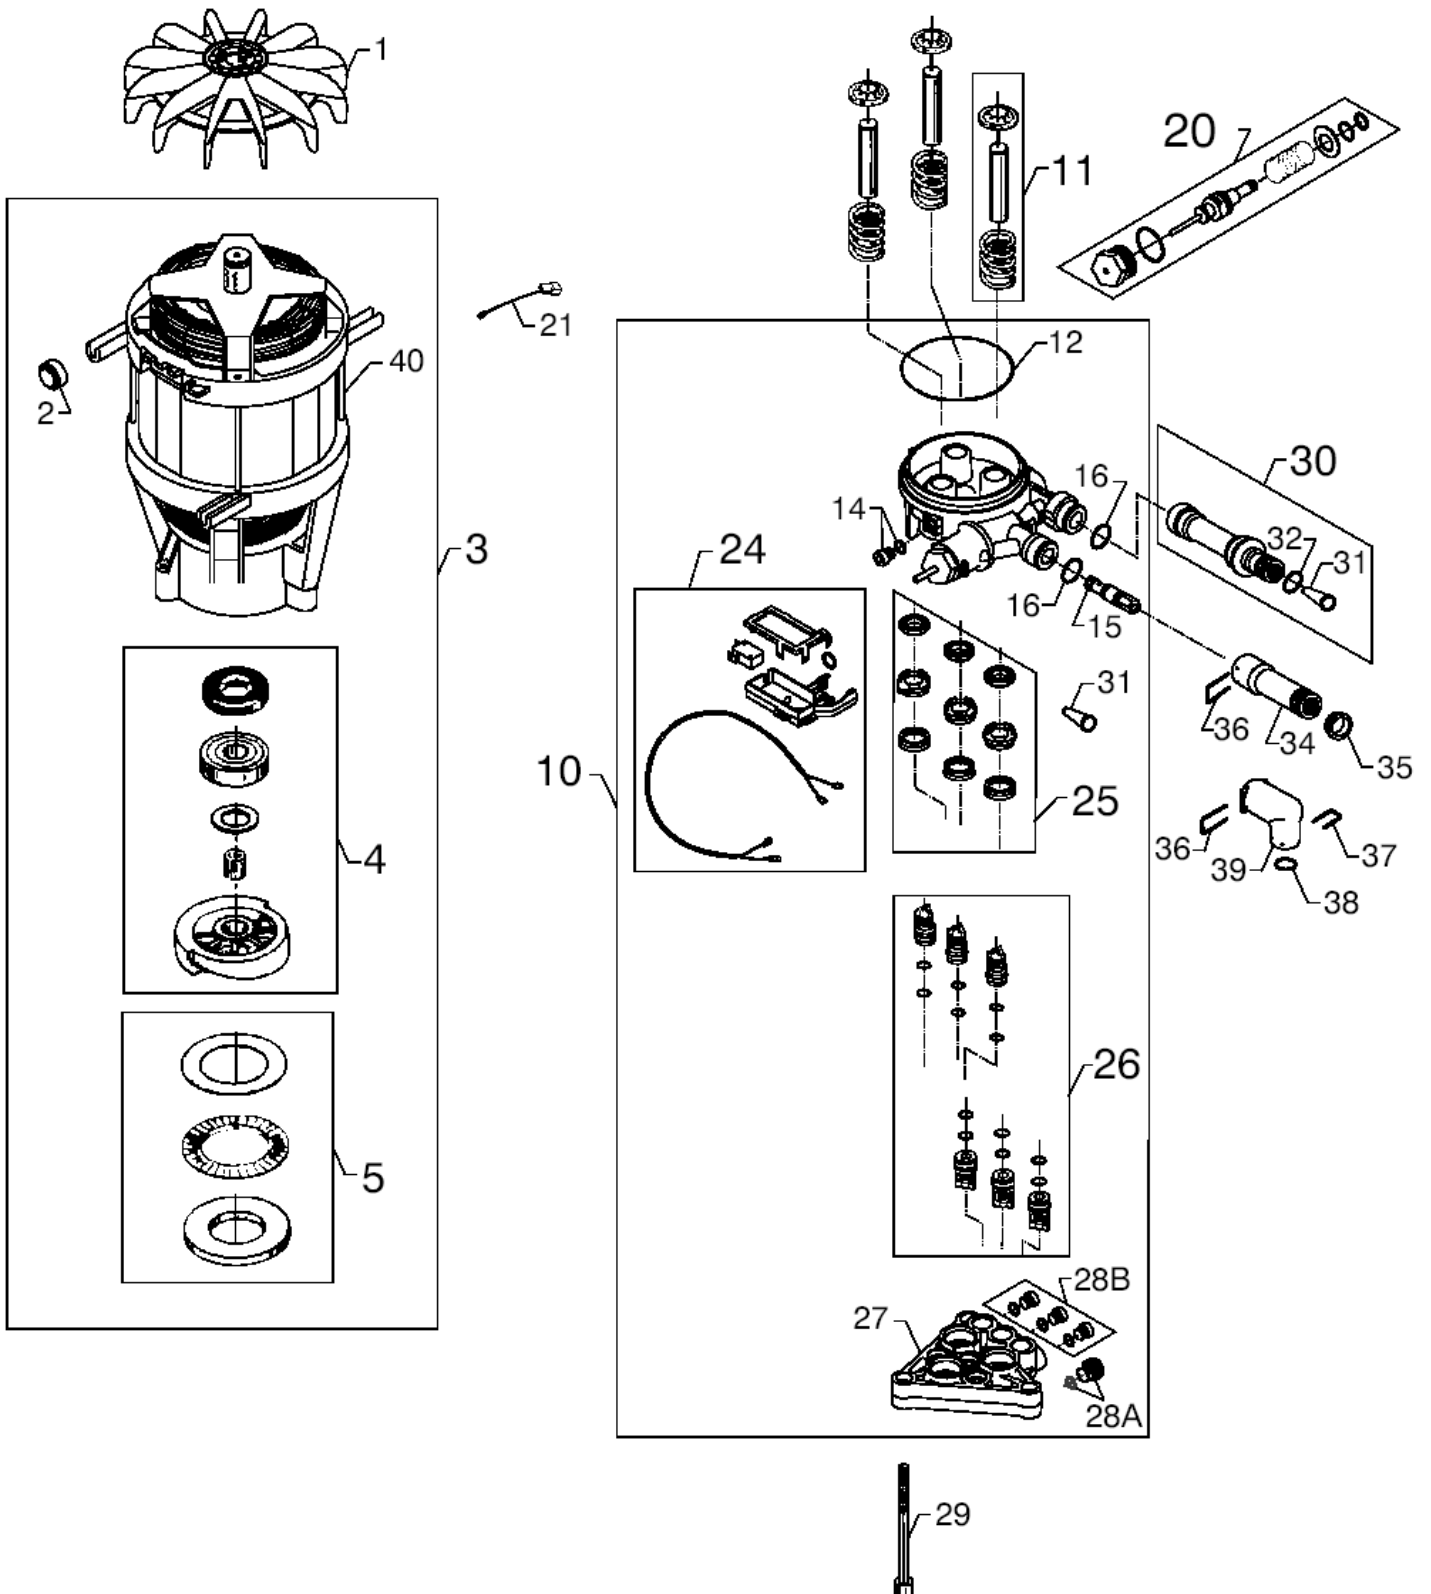

Motor pump unit

DYNAMIC, DYNAMIC X-TRA

14-04-2009

Part List ID
DYN09

8

Motor pump unit

DYNAMIC, DYNAMIC X-TRA

14-04-2009

Part List ID DYN09

9

Pos	Part no.	Qty	Description	EAN
-	5301425	1	PUMP OIL 46 1X1 L	5701715001
1	6524042	1	FAN P406	5701715313
2	6524050	4	RACK	5701715261
3	6526049	1	MOTOR W. WOBBLE DISC	5701715126
3	6526050	1	MOTOR W. WOBBLE DISC	5701715126
4	6526051	1	WOBBLE DISC 140BAR REP. KIT	5701715126
5	6122653	1	BEARING REP.KIT	5701715068
10	6526225	1	CYLINDER BLOCK & CYLINDER HEAD	5701715295
11	6526016	3	PISTON KIT	5701715125
12	3003654	1	O-RING 80X2 NITRIL	5701715038
14	6180912	1	PLUG WITH O-RING	TO 14.09.00 5701715077
15	6526024	1	INJECTOR COMPL.	5701715124
16	3001393	2	O-RING 17.13X2.62 NITRIL	5701715037
20	6526025	1	REP.KIT AUTOMATIC S/S VALVE	TO 04.02.02 5701715125
20	6526208	1	AUTO S/S VALVE	FROM 04.02.02 5701715314
21	6524366	1	CABLE FOR MOTOR	5701715124
24	6526171	1	MICROSWITCH BOX WITH CABLE	5701715253
25	6526018	1	SEAL SYSTEM SPARE PART	5701715124
26	6526026	1	VALVE SYSTEM REPAIRE KIT	5701715124
27	6525502	1	CYLINDER HEAD	TO 30.07.04 5701715126
27	6525592	1	CYLINDER HEAD. IMPREGNATED	FROM 01.07.04 5701715395
29	1814597	3	SCREW M8X70 DIN 912-8.8	5701715124
30	6526019	1	REP. KIT WATER INLET	5701715124
31	1609347	1	FILTER	5701715303
32	3004082	1	O-RING	5701715038
34	6525547	1	EXTENSION, PRESSURE OUTLE	5701715227
35	6526422	1	RUBBER INLET	5701715240
36	6525551	1	LOCK BRACKET SS	5701715219
40	106526209	4	STUD	5701715305
28A	6526252	3	PLUG KIT 3 PCS	FROM 01.07.04 5701715395
28B	6526023	1	3X BLIND PLUG W. O-RING	TO 30.07.04 5701715124