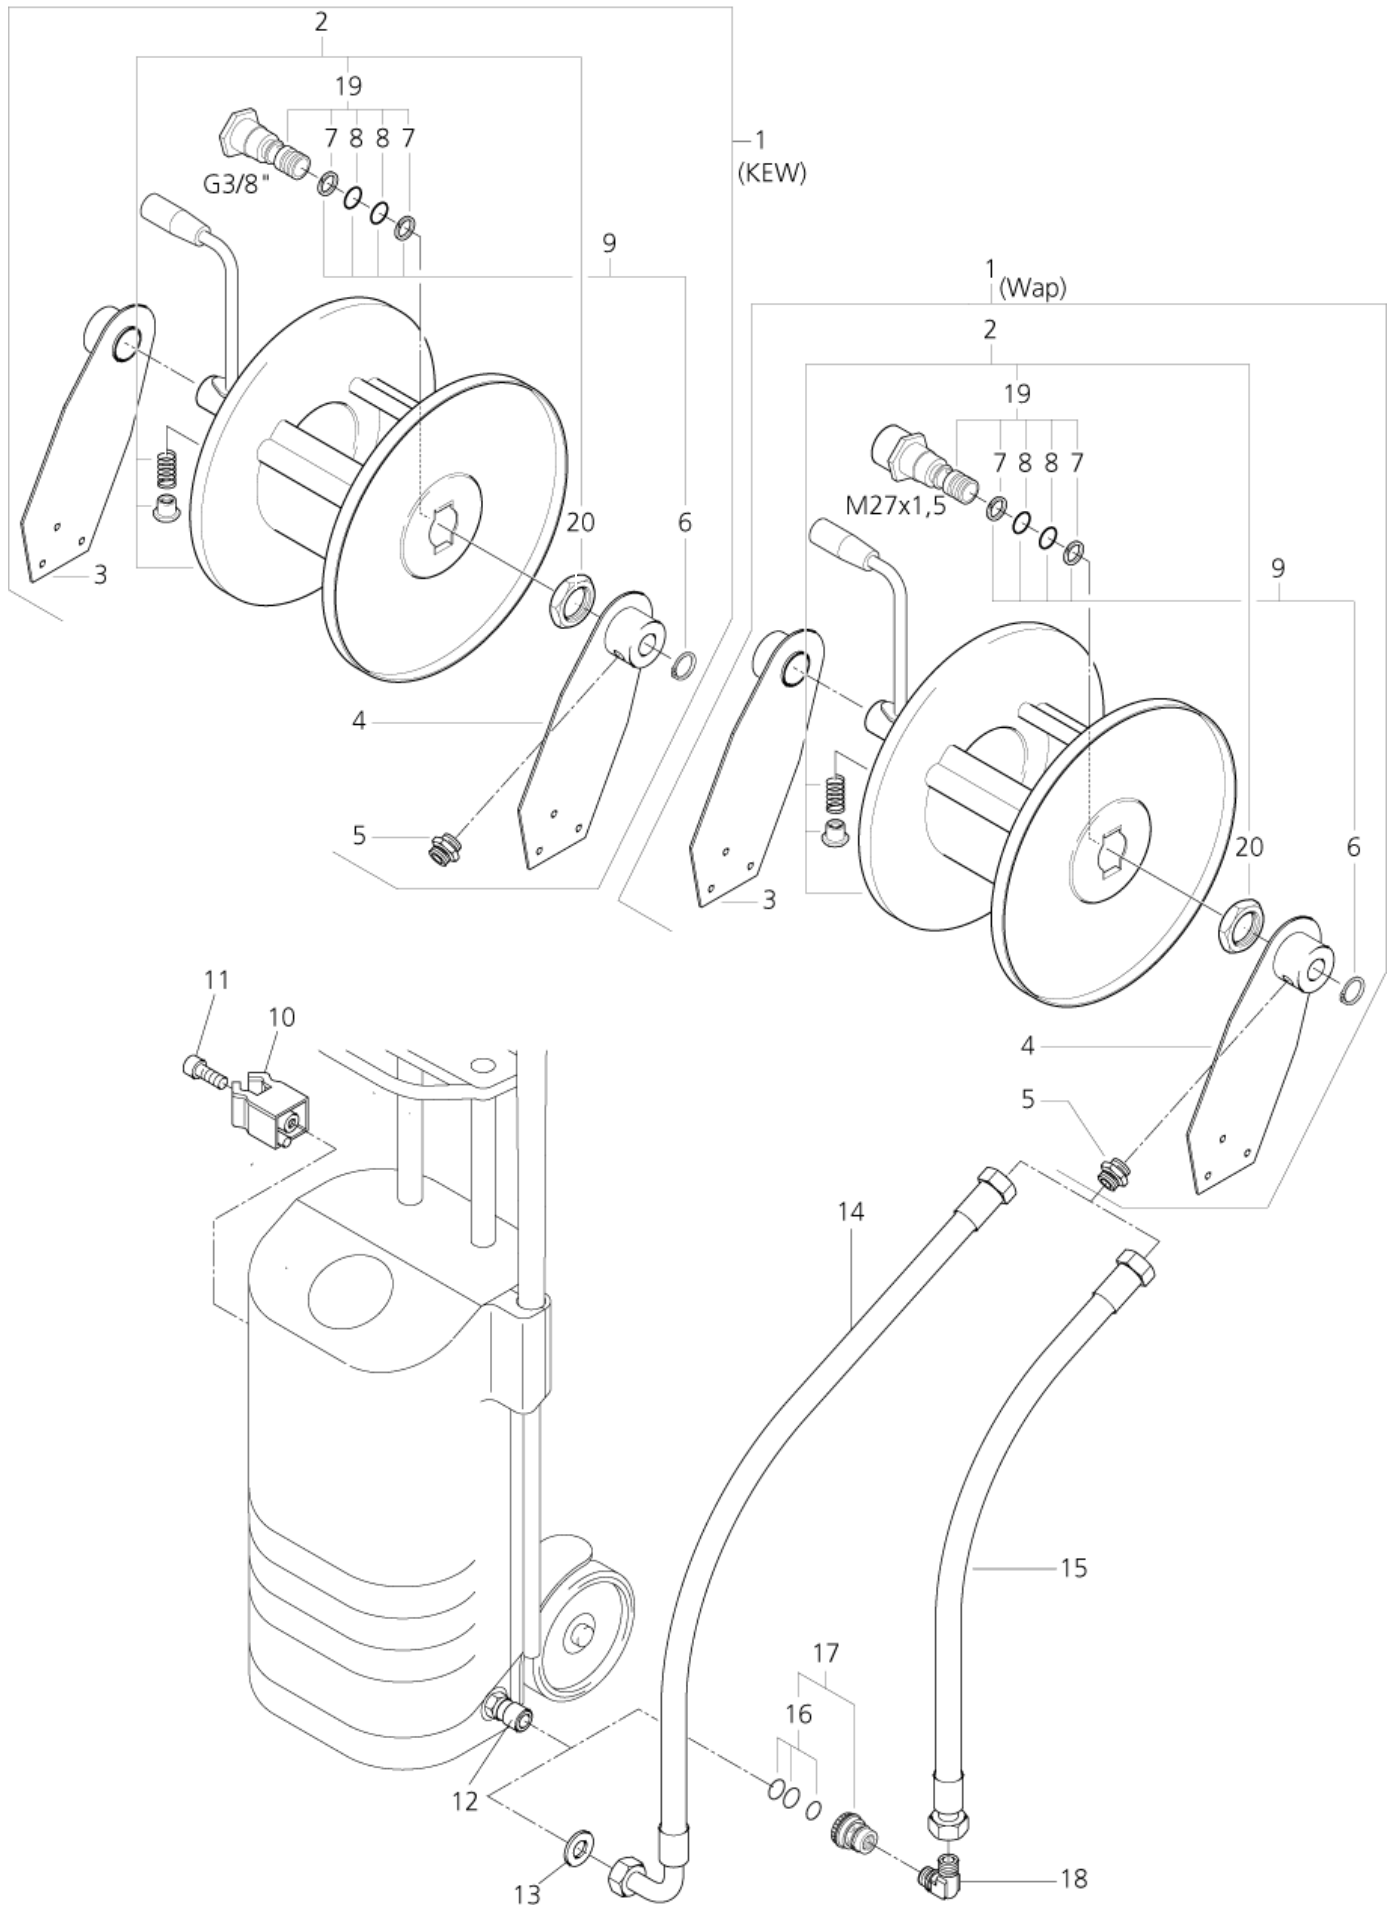

# Hose reel

30C, 30CA

10-10-2014

Part List ID

30CA14

17

# Hose reel

30C, 30CA

10-10-2014

Part List ID

30CA14

18

Pos	Part no.	Qty	Description	
1	65557	1	HOSE REEL COMPLETE	KEW
1	66023	1	SHL-TROMMEL D300 20M/M27X	WAP
2	63787	1	HOSE REEL Ø 270X170	WAP
2	65574	1	HOSE REEL 270X170	KEW
3	66021	1	PILLOW BLOCK 274.5X109X2	
4	66022	1	PILLOW BLOCK 274. 5X109X2	
5	54590	1	FITTING	
6	1802057	1	CIRCLIP 20 X 1.2	
7	63792	1	BACK-UP RING	
8	19620	1	O RING	
9	62317	1	O.RING	
10	65447	1	BRACKET	
11	11253	1	STEEL SCREW	
12	1600493	1	QUICK COUPLING NIPPLE	KEW
12	64235	1	KEW/WAP CONVERTOR	WAP
13	65466	1	PACKING RING	WAP
14	65457	1	HD-HOSE DN 8X405 M18X	WAP
15	65455	1	HIGH PRESSURE HOSE DN8 X 380MM	KEW
16	1118132	1	KIT: O-RINGS F. QUICK COU PLING	KEW
17	106402075	1	ERGO 3000 QUICK COUPLING F3/8in	KEW
18	1823	1	COUPLING	KEW
19	301000312	1	CONNECTOR	KEW
19	301000313	1	HIGH PRESSURE COUPLING KI	WAP
20	909100126	1	MUTTER 6KT- M27X1,5 X 7 S	